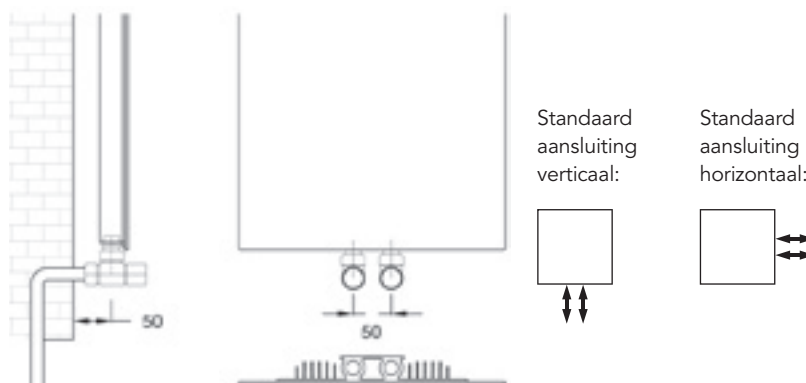

Aansluitingen:

Standaard aansluiting:

Maximale werkdruk: 5 bar
Exponent n: 1,34

SPECIFICATIES VOLATA M - VLM

TYPE	HOOGTE in mm.	LENGTE in mm.	AFGIFTE	
			55/45/20°C	75/65/20°C
VLM170V01	1710	350	258 W.	512 W.
VLM200V01	2010	350	305 W.	606 W.
VLM170H01	350	1710	251 W.	499 W.
VLM200H01	350	2010	302 W.	599 W.

OPGEVEN BIJ BESTELLING:

S = Standaard Wit

K = Overige kleuren,
zie kleurenwaaier
of kleurkaart

Vak:  

ACCESSOIRES?

Zie pagina 206 - 213
ACCREK07

Afmetingen:

Ophanging:

Aansluitingen:

Maximale werkdruk: 5 bar
Exponent n: 1,34

SPECIFICATIES VOLATA

VOLATA - CONDITIEGROEP DESIGN

TYPE	HOOGTE in mm.	LENGTE in mm.	ELEKTRISCH ELEMENT
------	------------------	------------------	-----------------------