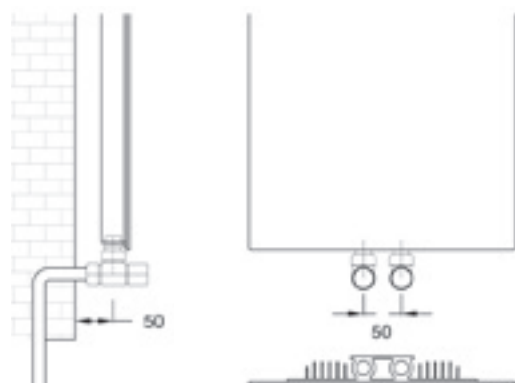

Afmetingen:

Ophanging:

Aansluitingen:

Maximale werkdruk: 5 bar
Exponent n: 1,34

SPECIFICATIES VOLATA O - VLO

TYPE	HOOGTE in mm.	LENGTE in mm.	AFGIFTE 55/45/20°C	AFGIFTE 75/65/20°C
VLO120V01	1210	350	203 W.	402 W.
VLO170V01	1710	350	270 W.	536 W.
VLO200V01	2010	350	314 W.	623 W.

Aansluitingen:

Standaard aansluiting:

Maximale werkdruk: 5 bar
Exponent n: 1,34

SPECIFICATIES VOLATA M - VLM

TYPE	HOOGTE in mm.	LENGTE in mm.	AFGIFTE	
			55/45/20°C	75/65/20°C
VLM170V01	1710	350	258 W.	512 W.
VLM200V01	2010	350	305 W.	606 W.
VLM170H01	350	1710	251 W.	499 W.
VLM200H01	350	2010	302 W.	599 W.

Aansluitingen:

Maximale werkdruk: 5 bar
Exponent n: 1,34

SPECIFICATIES VOLATA

VOLATA - CONDITIEGROEP DESIGN

TYPE	HOOGTE in mm.	LENGTE in mm.	ELEKTRISCH ELEMENT
------	------------------	------------------	-----------------------