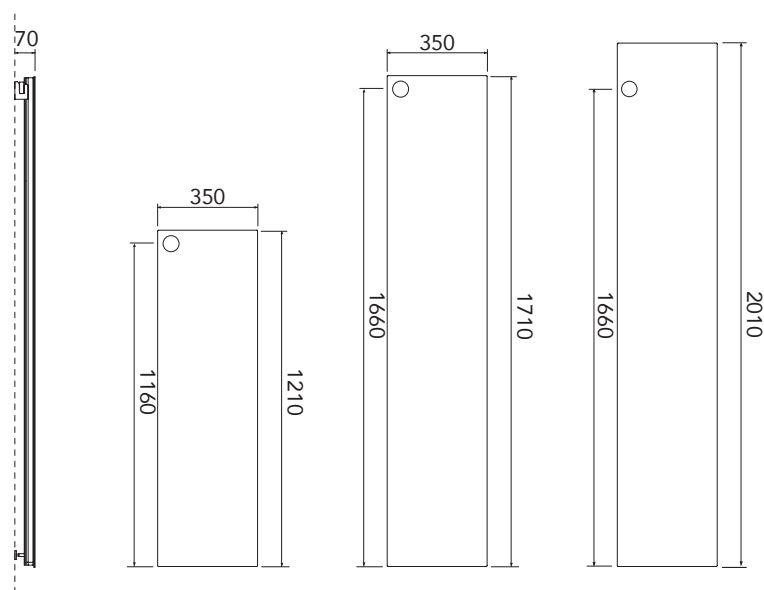

SPECIFICATIES VOLATA O - VLO

TYPE	HOOGTE in mm.	LENGTE in mm.	AFGIFTE 55/45/20°C	AFGIFTE 75/65/20°C
VLO120V01	1210	350	203 W.	402 W.
VLO170V01	1710	350	270 W.	536 W.
VLO200V01	2010	350	314 W.	623 W.

OPTIONEEL: (niet achteraf te monteren)

TYPE	OMSCHRIJVING
VLOKNOPK	Ophangknop in kleur
VLOKNOPG	Ophangknop verguld

OPGEVEN BIJ BESTELLING:

S = Standaard Wit

K = Overige kleuren,
zie kleurenwaaier
of kleurkaart

Vak:

ACCESSOIRES?

Zie pagina 206 - 213

ACCKNOP07

ACCREK07

Afmetingen: