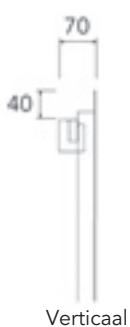

Afmetingen:

Ophanging:

Aansluitingen:

Maximale werkdruk: 5 bar
Exponent n: 1,34

SPECIFICATIES VOLATA O - VLO

TYPE	HOOGTE in mm.	LENGTE in mm.	AFGIFTE 55/45/20°C	AFGIFTE 75/65/20°C
VLO120V01	1210	350	203 W.	402 W.
VLO170V01	1710	350	270 W.	536 W.
VLO200V01	2010	350	314 W.	623 W.

OPTIONEEL: (niet achteraf te monteren)

TYPE	OMSCHRIJVING
VLOKNOPK	Ophangknop in kleur
VLOKNOPG	Ophangknop verguld

OPGEVEN BIJ BESTELLING:

S = Standaard Wit

K = Overige kleuren,
zie kleurenwaaier
of kleurkaart

Vak:

ACCESSOIRES?

Zie pagina 206 - 213

ACCKNOP07

ACCREK07

Detail ophangknop

Afmetingen:

Ophanging:

Aansluitingen:

Standaard aansluiting:

Maximale werkdruk: 5 bar
Exponent n: 1,34

SPECIFICATIES VOLATA M - VLM

TYPE	HOOGTE in mm.	LENGTE in mm.	AFGIFTE	
			55/45/20°C	75/65/20°C
VLM170V01	1710	350	258 W.	512 W.
VLM200V01	2010	350	305 W.	606 W.
VLM170H01	350	1710	251 W.	499 W.
VLM200H01	350	2010	302 W.	599 W.