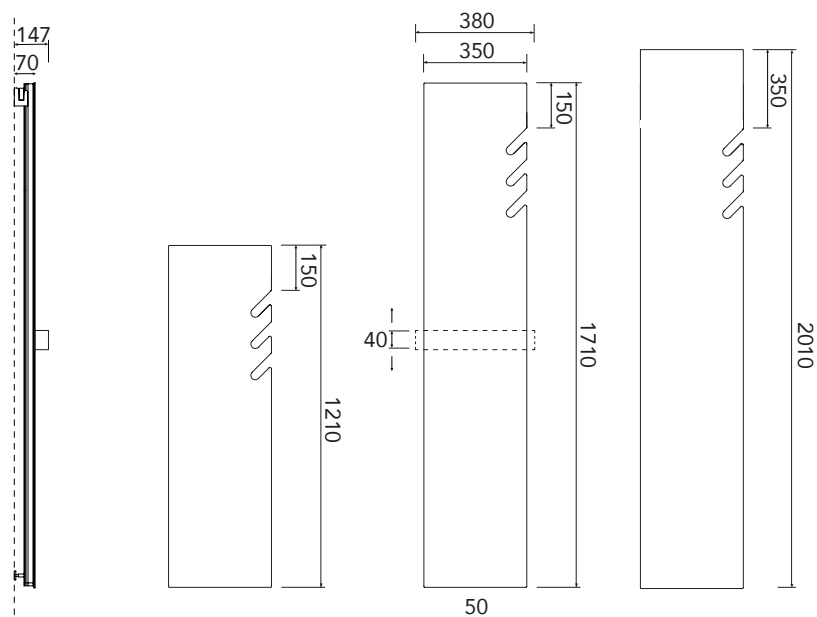

SPECIFICATIES VOLATA T - VLT

TYPE	HOOGTE in mm.	LENGTE in mm.	AFGIFTE	
			55/45/20°C	75/65/20°C
VLT120V01	1210	350	203 W.	402 W.
VLT170V01	1710	350	270 W.	536 W.
VLT200V01	2010	350	314 W.	623 W.

OPGEVEN BIJ BESTELLING:

S = Standaard Wit

K = Overige kleuren,
zie kleurenwaaier
of kleurkaart

Vak:

ACCESSOIRES?

Zie pagina 206 - 213

ACCKNOP07

ACCREK07

Afmetingen:

Ophanging:

Verticaal

Aansluitingen:

Standaard aansluiting:

Maximale werkdruk: 5 bar
Exponent n: 1,34

SPECIFICATIES VOLATA V - VLV

TYPE	HOOGTE in mm.	LENGTE in mm.	AFGIFTE	
			55/45/20°C	75/65/20°C
VLV120V01	1210	350	203 W.	402 W.
VLV170V01	1710	350	270 W.	536 W.
VLV200V01	2010	350	314 W.	623 W.
VLV120H01	350	1210	199 W.	394 W.
VLV170H01	350	1710	264 W.	523 W.
VLV200H01	350	2010	310 W.	616 W.

Afmetingen:

Ophanging:

Aansluitingen:

Maximale werkdruk: 5 bar
Exponent n: 1,34

SPECIFICATIES VOLATA O - VLO

TYPE	HOOGTE in mm.	LENGTE in mm.	AFGIFTE 55/45/20°C	AFGIFTE 75/65/20°C
VLO120V01	1210	350	203 W.	402 W.
VLO170V01	1710	350	270 W.	536 W.
VLO200V01	2010	350	314 W.	623 W.