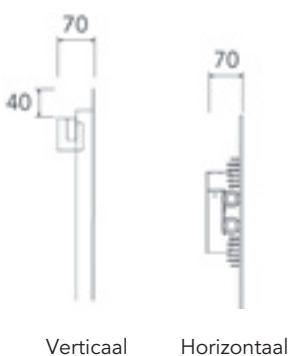

Ophanging:

Verticaal

Aansluitingen:

Standaard aansluiting:

Maximale werkdruk: 5 bar
Exponent n: 1,34

SPECIFICATIES VOLATA V - VLV

TYPE	HOOGTE in mm.	LENGTE in mm.	AFGIFTE	
			55/45/20°C	75/65/20°C
VLV120V01	1210	350	203 W.	402 W.
VLV170V01	1710	350	270 W.	536 W.
VLV200V01	2010	350	314 W.	623 W.
VLV120H01	350	1210	199 W.	394 W.
VLV170H01	350	1710	264 W.	523 W.
VLV200H01	350	2010	310 W.	616 W.

Afmetingen:

Ophanging:

Aansluitingen:

Maximale werkdruk: 5 bar
Exponent n: 1,34

SPECIFICATIES VOLATA O - VLO

TYPE	HOOGTE in mm.	LENGTE in mm.	AFGIFTE 55/45/20°C	AFGIFTE 75/65/20°C
VLO120V01	1210	350	203 W.	402 W.
VLO170V01	1710	350	270 W.	536 W.
VLO200V01	2010	350	314 W.	623 W.

Aansluitingen:

Standaard aansluiting:

Maximale werkdruk: 5 bar
Exponent n: 1,34

SPECIFICATIES VOLATA M - VLM

TYPE	HOOGTE in mm.	LENGTE in mm.	AFGIFTE	
			55/45/20°C	75/65/20°C
VLM170V01	1710	350	258 W.	512 W.
VLM200V01	2010	350	305 W.	606 W.
VLM170H01	350	1710	251 W.	499 W.
VLM200H01	350	2010	302 W.	599 W.

Aansluitingen:

Maximale werkdruk: 5 bar
Exponent n: 1,34

SPECIFICATIES VOLATA

VOLATA - CONDITIEGROEP DESIGN

TYPE	HOOGTE in mm.	LENGTE in mm.	ELEKTRISCH ELEMENT
------	------------------	------------------	-----------------------