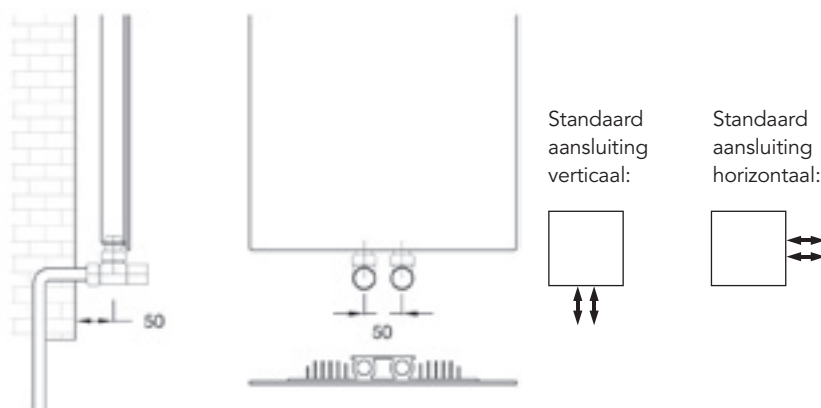

Ophanging:

Verticaal

Aansluitingen:

Standaard aansluiting:

Maximale werkdruk: 5 bar
Exponent n: 1,34

SPECIFICATIES VOLATA V - VLV

TYPE	HOOGTE in mm.	LENGTE in mm.	AFGIFTE	
			55/45/20°C	75/65/20°C
VLV120V01	1210	350	203 W.	402 W.
VLV170V01	1710	350	270 W.	536 W.
VLV200V01	2010	350	314 W.	623 W.
VLV120H01	350	1210	199 W.	394 W.
VLV170H01	350	1710	264 W.	523 W.
VLV200H01	350	2010	310 W.	616 W.

Afmetingen:

Ophanging:

Aansluitingen:

Maximale werkdruk: 5 bar
Exponent n: 1,34

SPECIFICATIES VOLATA O - VLO

TYPE	HOOGTE in mm.	LENGTE in mm.	AFGIFTE 55/45/20°C	AFGIFTE 75/65/20°C
VLO120V01	1210	350	203 W.	402 W.
VLO170V01	1710	350	270 W.	536 W.
VLO200V01	2010	350	314 W.	623 W.

Aansluitingen:

Maximale werkdruk: 5 bar
Exponent n: 1,34

SPECIFICATIES VOLATA

VOLATA - CONDITIEGROEP DESIGN

TYPE	HOOGTE in mm.	LENGTE in mm.	ELEKTRISCH ELEMENT
------	------------------	------------------	-----------------------