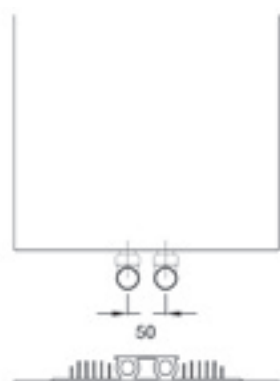

SPECIFICATIES VOLATA T - VLT

TYPE	HOOGTE in mm.	LENGTE in mm.	AFGIFTE	
			55/45/20°C	75/65/20°C
VLT120V01	1210	350	203 W.	402 W.
VLT170V01	1710	350	270 W.	536 W.
VLT200V01	2010	350	314 W.	623 W.

OPGEVEN BIJ BESTELLING:

S = Standaard Wit

K = Overige kleuren,
zie kleurenwaaier
of kleurkaart

Vak:

ACCESSOIRES?

Zie pagina 206 - 213

ACCKNOP07

ACCREK07

Afmetingen:

Ophanging:

Verticaal

Aansluitingen:

Standaard aansluiting:

Maximale werkdruk: 5 bar
Exponent n: 1,34

SPECIFICATIES VOLATA V - VLV

TYPE	HOOGTE in mm.	LENGTE in mm.	AFGIFTE	
			55/45/20°C	75/65/20°C
VLV120V01	1210	350	203 W.	402 W.
VLV170V01	1710	350	270 W.	536 W.
VLV200V01	2010	350	314 W.	623 W.
VLV120H01	350	1210	199 W.	394 W.
VLV170H01	350	1710	264 W.	523 W.
VLV200H01	350	2010	310 W.	616 W.

Afmetingen:

Ophanging:

Aansluitingen:

Maximale werkdruk: 5 bar
Exponent n: 1,34

SPECIFICATIES VOLATA O - VLO

TYPE	HOOGTE in mm.	LENGTE in mm.	AFGIFTE 55/45/20°C	AFGIFTE 75/65/20°C
VLO120V01	1210	350	203 W.	402 W.
VLO170V01	1710	350	270 W.	536 W.
VLO200V01	2010	350	314 W.	623 W.