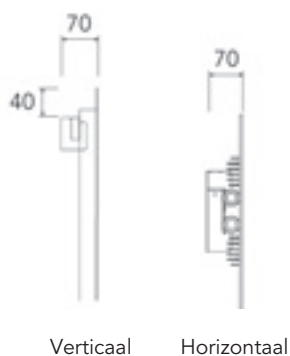

Aansluitingen:

Standaard aansluiting:

Maximale werkdruk: 5 bar
Exponent n: 1,34

SPECIFICATIES VOLATA M - VLM

TYPE	HOOGTE in mm.	LENGTE in mm.	AFGIFTE	
			55/45/20°C	75/65/20°C
VLM170V01	1710	350	258 W.	512 W.
VLM200V01	2010	350	305 W.	606 W.
VLM170H01	350	1710	251 W.	499 W.
VLM200H01	350	2010	302 W.	599 W.

OPGEVEN BIJ BESTELLING:

S = Standaard Wit

K = Overige kleuren,
zie kleurenwaaier
of kleurkaart

Vak:  

ACCESSOIRES?

Zie pagina 206 - 213
ACCREK07

Afmetingen:

Ophanging:

Aansluitingen:

Maximale werkdruk: 5 bar
Exponent n: 1,34

SPECIFICATIES VOLATA

VOLATA - CONDITIEGROEP DESIGN

TYPE	HOOGTE in mm.	LENGTE in mm.	ELEKTRISCH ELEMENT
------	------------------	------------------	-----------------------