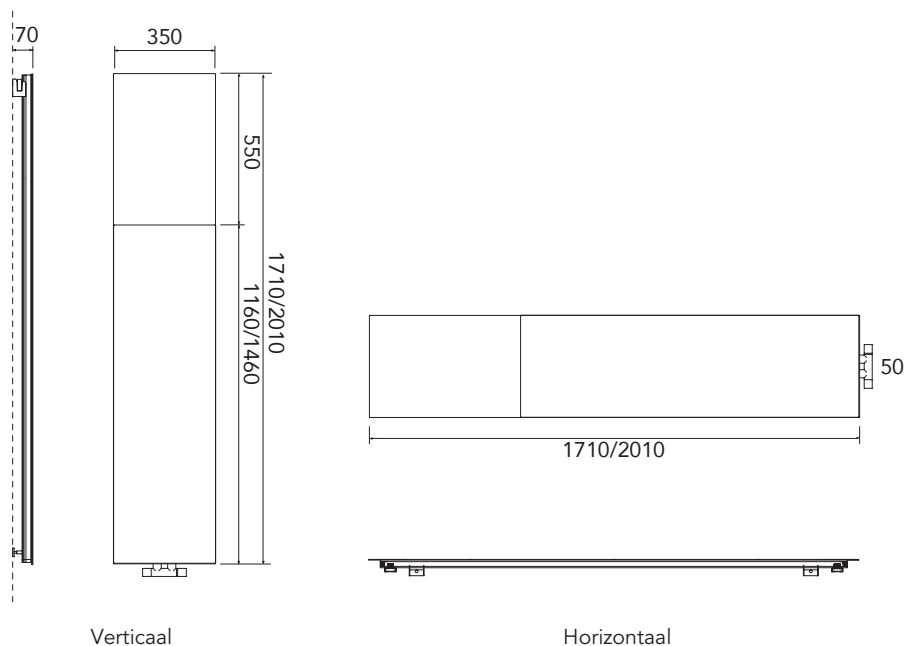

Afmetingen:

Ophanging:

Aansluitingen:

Maximale werkdruk: 5 bar
Exponent n: 1,34

SPECIFICATIES VOLATA O - VLO

TYPE	HOOGTE in mm.	LENGTE in mm.	AFGIFTE 55/45/20°C	AFGIFTE 75/65/20°C
VLO120V01	1210	350	203 W.	402 W.
VLO170V01	1710	350	270 W.	536 W.
VLO200V01	2010	350	314 W.	623 W.

Aansluitingen:

Standaard aansluiting:

Maximale werkdruk: 5 bar
Exponent n: 1,34

SPECIFICATIES VOLATA M - VLM

TYPE	HOOGTE in mm.	LENGTE in mm.	AFGIFTE	
			55/45/20°C	75/65/20°C
VLM170V01	1710	350	258 W.	512 W.
VLM200V01	2010	350	305 W.	606 W.
VLM170H01	350	1710	251 W.	499 W.
VLM200H01	350	2010	302 W.	599 W.

OPGEVEN BIJ BESTELLING:

S = Standaard Wit

K = Overige kleuren,
zie kleurenwaaier
of kleurkaart

Vak:  

ACCESSOIRES?

Zie pagina 206 - 213
ACCREK07

Afmetingen:

Ophanging:

Aansluitingen:

Maximale werkdruk: 5 bar
Exponent n: 1,34

SPECIFICATIES VOLATA

VOLATA - CONDITIEGROEP DESIGN

TYPE	HOOGTE in mm.	LENGTE in mm.	ELEKTRISCH ELEMENT
------	------------------	------------------	-----------------------