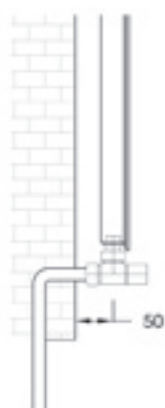

SPECIFICATIES VOLATA T - VLT

TYPE	HOOGTE in mm.	LENGTE in mm.	AFGIFTE	
			55/45/20°C	75/65/20°C
VLT120V01	1210	350	203 W.	402 W.
VLT170V01	1710	350	270 W.	536 W.
VLT200V01	2010	350	314 W.	623 W.

OPGEVEN BIJ BESTELLING:

S = Standaard Wit

K = Overige kleuren,
zie kleurenwaaier
of kleurkaart

Vak:

ACCESSOIRES?

Zie pagina 206 - 213

ACCKNOP07

ACCREK07

Afmetingen:

Ophanging:

Verticaal

Aansluitingen:

Standaard aansluiting:

Maximale werkdruk: 5 bar
Exponent n: 1,34

SPECIFICATIES VOLATA V - VLV

TYPE	HOOGTE in mm.	LENGTE in mm.	AFGIFTE	
			55/45/20°C	75/65/20°C
VLV120V01	1210	350	203 W.	402 W.
VLV170V01	1710	350	270 W.	536 W.
VLV200V01	2010	350	314 W.	623 W.
VLV120H01	350	1210	199 W.	394 W.
VLV170H01	350	1710	264 W.	523 W.
VLV200H01	350	2010	310 W.	616 W.

Afmetingen:

Ophanging:

Aansluitingen:

Maximale werkdruk: 5 bar
Exponent n: 1,34

SPECIFICATIES VOLATA O - VLO

TYPE	HOOGTE in mm.	LENGTE in mm.	AFGIFTE 55/45/20°C	AFGIFTE 75/65/20°C
VLO120V01	1210	350	203 W.	402 W.
VLO170V01	1710	350	270 W.	536 W.
VLO200V01	2010	350	314 W.	623 W.