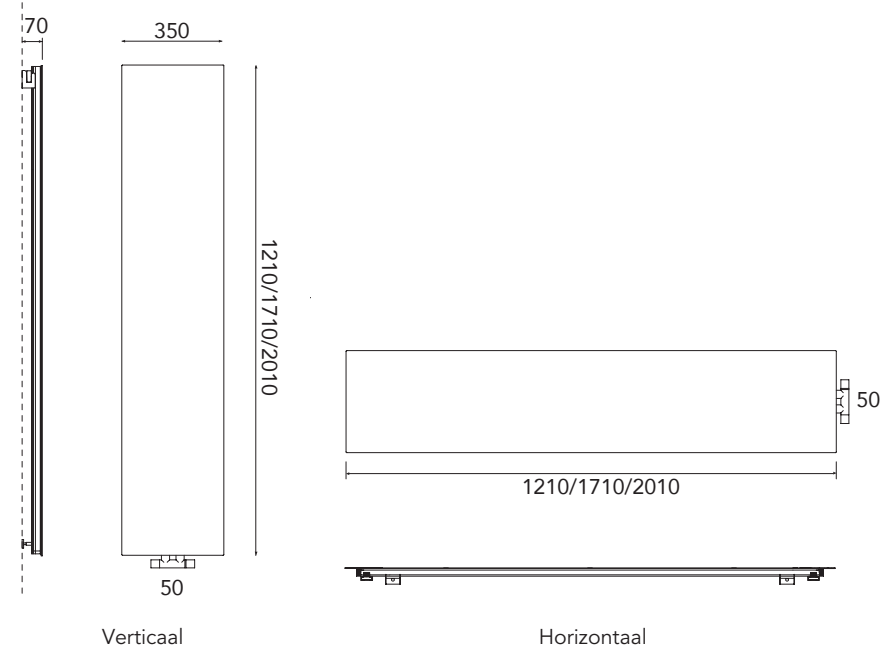

SPECIFICATIES VOLATA T - VLT

TYPE	HOOGTE in mm.	LENGTE in mm.	AFGIFTE	
			55/45/20°C	75/65/20°C
VLT120V01	1210	350	203 W.	402 W.
VLT170V01	1710	350	270 W.	536 W.
VLT200V01	2010	350	314 W.	623 W.

OPGEVEN BIJ BESTELLING:

Ophanging:

Verticaal

Aansluitingen:

Standaard aansluiting:

Maximale werkdruk: 5 bar
Exponent n: 1,34

SPECIFICATIES VOLATA V - VLV

TYPE	HOOGTE in mm.	LENGTE in mm.	AFGIFTE	
			55/45/20°C	75/65/20°C
VLV120V01	1210	350	203 W.	402 W.
VLV170V01	1710	350	270 W.	536 W.
VLV200V01	2010	350	314 W.	623 W.
VLV120H01	350	1210	199 W.	394 W.
VLV170H01	350	1710	264 W.	523 W.
VLV200H01	350	2010	310 W.	616 W.

Afmetingen:

Ophanging:

Aansluitingen:

Maximale werkdruk: 5 bar
Exponent n: 1,34

SPECIFICATIES VOLATA O - VLO

TYPE	HOOGTE in mm.	LENGTE in mm.	AFGIFTE 55/45/20°C	AFGIFTE 75/65/20°C
VLO120V01	1210	350	203 W.	402 W.
VLO170V01	1710	350	270 W.	536 W.
VLO200V01	2010	350	314 W.	623 W.

Aansluitingen:

Standaard aansluiting:

Maximale werkdruk: 5 bar
Exponent n: 1,34

SPECIFICATIES VOLATA M - VLM

TYPE	HOOGTE in mm.	LENGTE in mm.	AFGIFTE	
			55/45/20°C	75/65/20°C
VLM170V01	1710	350	258 W.	512 W.
VLM200V01	2010	350	305 W.	606 W.
VLM170H01	350	1710	251 W.	499 W.
VLM200H01	350	2010	302 W.	599 W.