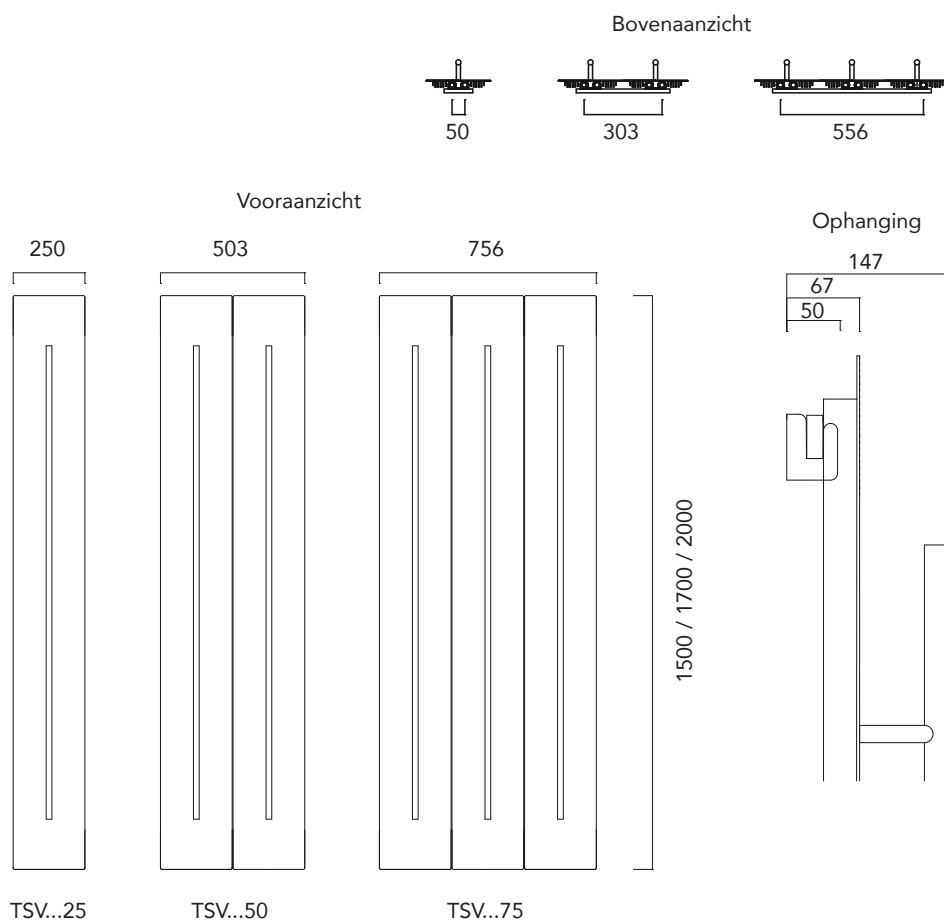

SPECIFICATIES TESO - V

TYPE	HOOGTE in mm.	LENGTE in mm.	AFGIFTE 55/45/20°C	AFGIFTE 75/65/20°C
TSV150.25	1500	250	192 W.	388 W.
TSV150.50	1500	503	384 W.	776 W.
TSV150.75	1500	756	576 W.	1164 W.
TSV170.25	1700	250	213 W.	431 W.
TSV170.50	1700	503	427 W.	862 W.
TSV170.75	1700	756	640 W.	1293 W.
TSV200.25	2000	250	251 W.	507 W.
TSV200.50	2000	503	502 W.	1014 W.
TSV200.75	2000	756	753 W.	1521 W.

OPGEVEN BIJ BESTELLING:

S = Standaard Wit

K = Overige kleuren,
zie kleurenwaaier
of kleurkaart

Vak:

C = Chroom geborsteld
LET OP!
Capaciteitverlies
van ca. 20%

Chroom geborsteld

Maximale werkdruk: 5 bar
Exponent n: 1,38

TESO - V

TESO V - CONDITIEGROEP DESIGN

TYPE	HOOGTE in mm.	LENGTE in mm.	ELEKTRISCH ELEMENT
TSV150.25E	1500	250	250 W.
TSV150.50E	1500	503	500 W.
TSV150.75E	1500	756	700 W.
TSV170.25E	1700	250	300 W.
TSV170.50E	1700	503	600 W.
TSV170.75E	1700	756	700 W.
TSV200.25E	2000	250	400 W.
TSV200.50E	2000	503	700 W.
TSV200.75E	2000	756	900 W.