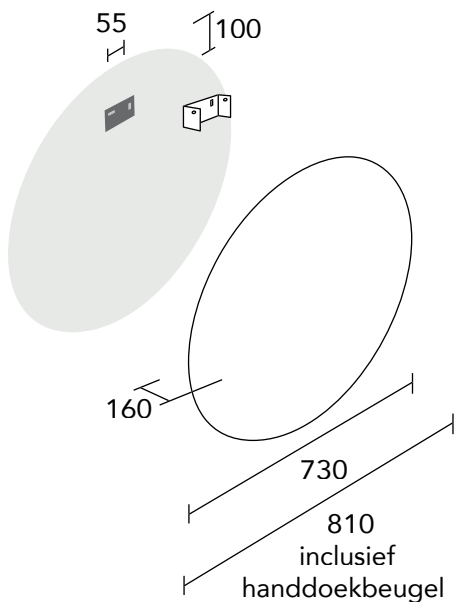

EL.BEDIENING.22

Digitale inbouw thermostaat met touchscreen en WIFI-functie

=