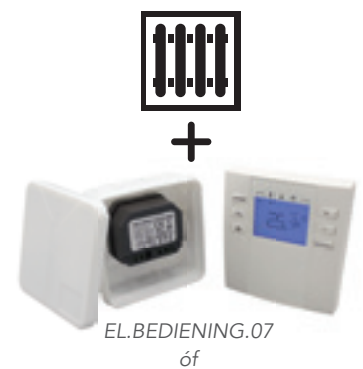

TYPE	HOOGTE IN MM.	LENGTE IN MM.	ELEKTRISCH ELEMENT	KLEUR
MAANES01	730	730	750 W.	Standaard wit
MAANEK01	730	730	750 W.	In kleur
MAANEC01	730	730	750 W.	Glanzend chroom
MAANEG01	730	730	750 W.	Glanzend verguld
MAANECM01	730	730	750 W.	Geborsteld chroom
MAANEGM01	730	730	750 W.	Geborsteld verguld

OPGEVEN BIJ BESTELLING:

S = Standaard Wit

K = Overige kleuren, zie kleurenwaaier of kleurkaart

Vak: 

OPTIONEEL:

TYPE	OMSCHRIJVING
ACCREK10.001	Handdoekbeugel verchroomd
ACCREK10.002	Handdoekbeugel in kleur
ACCREK10.003	Handdoekbeugel verguld

Geborsteld chroom en geborsteld verguld

Deze radiator is standaard zonder thermostaat. De radiator is in dit geval bedoeld als plaatselijke bijverwarming, een handdoekwarmer of als onderdeel van een centraal geregeld verwarmingssysteem (niet meegeleverd). Optioneel kan er worden gekozen voor een programmeerbare thermostaat. In dat geval is de radiator te gebruiken als hoofdverwarming. Er is keuze uit:

EL.BEDIENING.07

Digitale thermostaat met RF-ontvanger

EL.BEDIENING.21

Digitale inbouw thermostaat met touchscreen

EL.BEDIENING.20

Digitale inbouw thermostaat

EL.BEDIENING.22

Digitale inbouw thermostaat met touchscreen en WIFI-functie