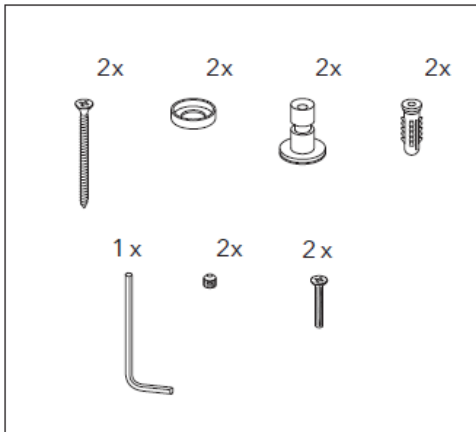

Montage Instructie **JAY**

230V 50Hz

class IP44

□ (class II)