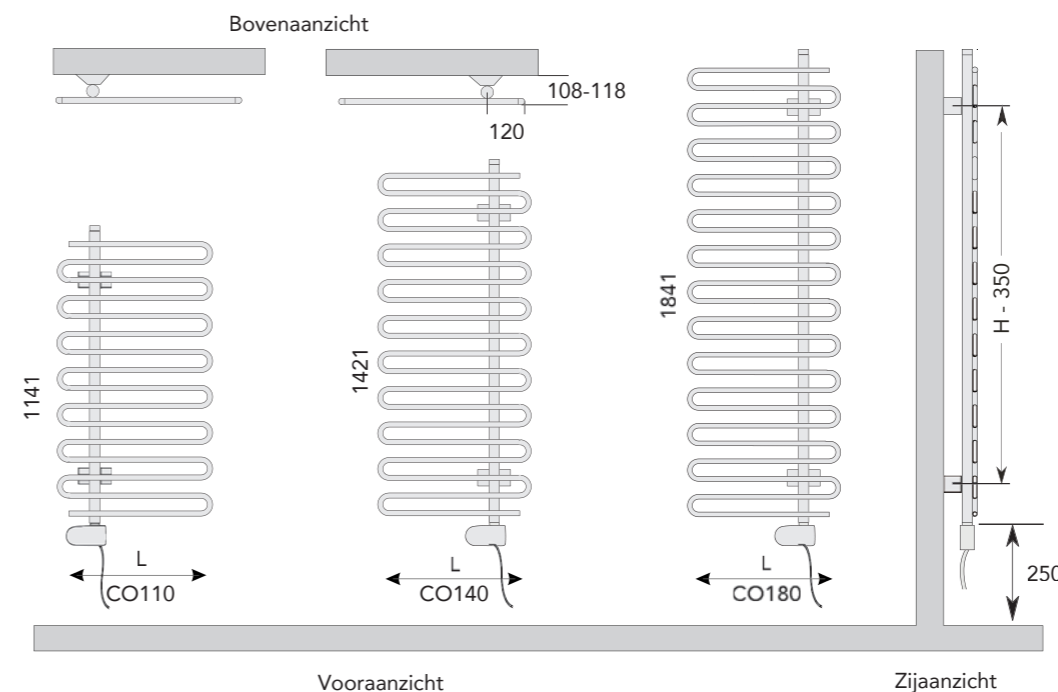

Standaard aansluiting:

Collectorbuis links of rechts

Maximale werkdruk: 10 bar
Exponent n: 1,31