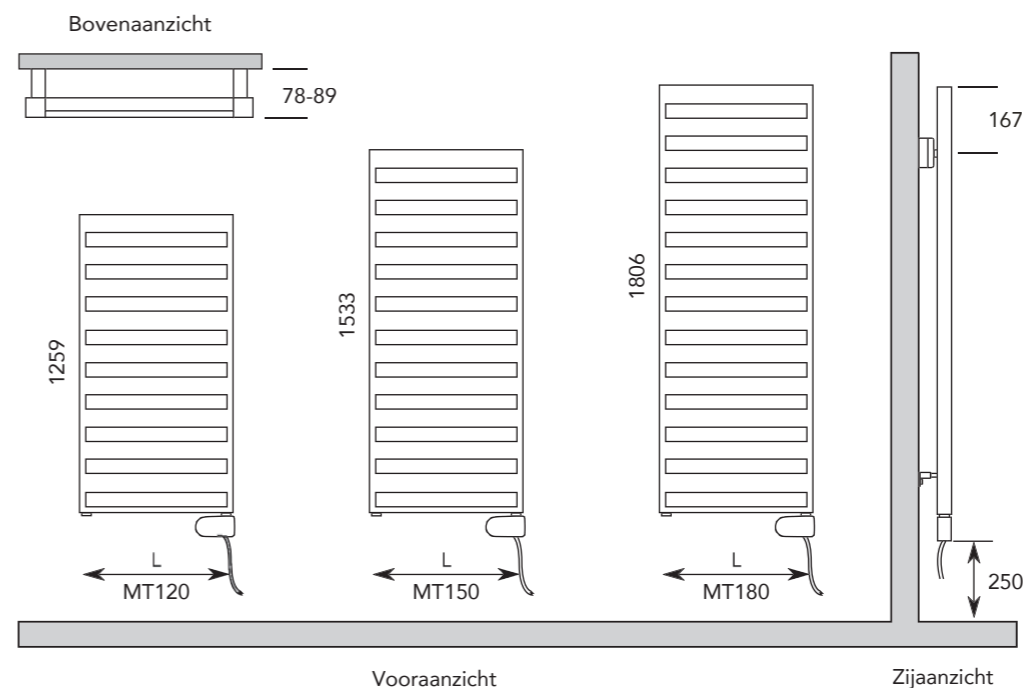

TYPE	HOOGTE in mm.	LENGTE in mm.	AFGIFTE 55/45/20°C	AFGIFTE 75/65/20°C	PRIJS [S] WIT	PRIJS [K] KLEUR
MT100.50	986	500	235 W.	438 W.	634,97	761,96
MT100.60	986	600	276 W.	513 W.	670,24	804,29
MT120.50	1259	500	292 W.	545 W.	714,07	856,88
MT120.60	1259	600	342 W.	638 W.	756,08	907,3
MT120.75	1259	750	417 W.	774 W.	818,6	982,32
MT150.50	1533	500	346 W.	649 W.	806,52	967,82
MT150.60	1533	600	406 W.	760 W.	855,58	1.026,70
MT150.75	1533	750	493 W.	921 W.	928,84	1.114,61
MT180.50	1806	500	398 W.	750 W.	898,63	1.078,36
MT180.60	1806	600	467 W.	878 W.	954,99	1.145,99
MT180.75	1806	750	568 W.	1065 W.	1.038,60	1.246,32

Mita EL

TYPE	HOOGTE In mm.	LENGTE in mm.	ELEKTRISCH ELEMENT	PRIJS [S] WIT	PRIJS [K] KLEUR
MT120.50E	1259	500	600 W.	864,08	1.036,87
MT120.60E	1259	600	600 W.	909,59	1.091,51
MT150.50E	1533	500	600 W.	964,51	1.157,41
MT150.60E	1533	600	800 W.	1.030,30	1.236,36
MT180.50E	1806	500	800 W.	1.077,65	1.293,18
MT180.60E	1806	600	800 W.	1.138,89	1.366,67

Deze radiator wordt standaard geleverd met de witte thermostaat EL.BEDIENING.08

Als optie kan er gekozen worden voor:

EL.AFSTAND.02	Digitale afstandsbediening	€ 55,00
EL.BEDIENING.11	Ronde thermostaat, wit	€ 35,00
EL.BEDIENING.12	Ronde thermostaat, mat zwart	€ 70,00
EL.BEDIENING.13	Ronde thermostaat, chroom	€ 70,00

Standaard aansluiting:

Maximale werkdruk: 4 bar
Exponent n: 1,21