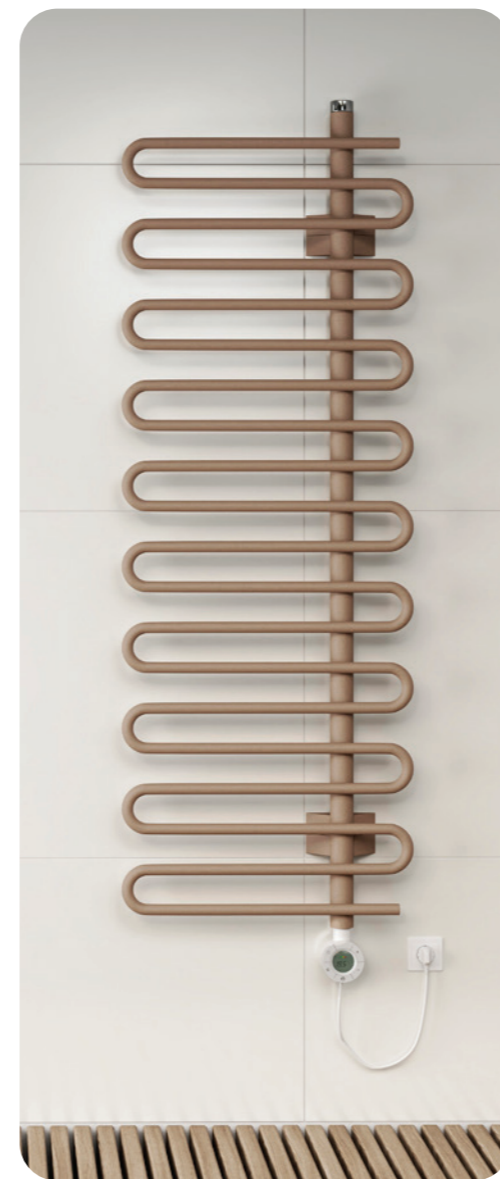

TYPE	HOOGTE in mm.	LENGTE in mm.	AFGIFTE 55/45/20°C	AFGIFTE 75/65/20°C	PRIJS [S] WIT	PRIJS [K] KLEUR

UITVOERING MET COLLECTORBUIS AAN DE RECHTERZIJDE:

CO110.40R	1141	400	191 W.	380 W.	751,21	901,44
CO110.50R	1141	500	226 W.	450 W.	763,43	916,12
CO110.60R	1141	600	268 W.	517 W.	773,20	927,85

CO140.40R	1421	400	234 W.	462 W.	795,23	954,28
CO140.50R	1421	500	278 W.	547 W.	809,92	971,90
CO140.60R	1421	600	319 W.	628 W.	822,29	986,75

CO180.40R	1841	400	296 W.	590 W.	885,76	1.062,91
CO180.50R	1841	500	356 W.	700 W.	902,90	1.083,48
CO180.60R	1841	600	414 W.	804 W.	922,48	1.106,97

UITVOERING MET COLLECTORBUIS AAN DE LINKERZIJDE:

CO110.40L	1141	400	191 W.	380 W.	751,21	901,44
CO110.50L	1141	500	226 W.	450 W.	763,43	916,12
CO110.60L	1141	600	268 W.	517 W.	773,20	927,85

CO140.40L	1421	400	234 W.	462 W.	795,23	954,28
CO140.50L	1421	500	278 W.	547 W.	809,92	971,90
CO140.60L	1421	600	319 W.	628 W.	822,29	986,75

CO180.40L	1841	400	296 W.	590 W.	885,76	1.062,91
CO180.50L	1841	500	356 W.	700 W.	902,90	1.083,48
CO180.60L	1841	600	414 W.	804 W.	922,48	1.106,97

Cobra EL

TYPE	HOOGTE In mm.	LENGTE in mm.	ELEKTRISCH ELEMENT	PRIJS [S] WIT	PRIJS [K] KLEUR

UITVOERING MET COLLECTORBUIS AAN DE RECHTERZIJDE:

CO110.50RE	1141	500	400 W.	1.079,68	1.295,62
CO110.60RE	1141	600	600 W.	1.130,16	1.356,19

CO140.50RE	1421	500	600 W.	1.173,13	1.407,76
CO140.60RE	1421	600	600 W.	1.210,40	1.452,48

CO180.50RE	1841	500	800 W.	1.320,80	1.584,96
CO180.60RE	1841	600	800 W.	1.366,04	1.639,25

UITVOERING MET COLLECTORBUIS AAN DE LINKERZIJDE:

CO110.50LE	1141	500	400 W.	1.079,68	1.295,62
CO110.60LE	1141	600	600 W.	1.130,16	1.356,19

CO140.50LE	1421	500	600 W.	1.173,13	1.407,76
CO140.60LE	1421	600	600 W.	1.210,40	1.452,48

CO180.50LE	1841	500	800 W.	1.320,80	1.584,96
CO180.60LE	1841	600	800 W.	1.366,04	1.639,25

Deze radiator wordt standaard geleverd met de witte thermostaat EL.BEDIENING.08

Als optie kan er gekozen worden voor:

EL.AFSTAND.02	Digitale afstandsbediening	€ 55,00
EL.BEDIENING.11	Ronde thermostaat, wit	€ 35,00
EL.BEDIENING.12	Ronde thermostaat, mat zwart	€ 70,00
EL.BEDIENING.13	Ronde thermostaat, chroom	€ 70,00