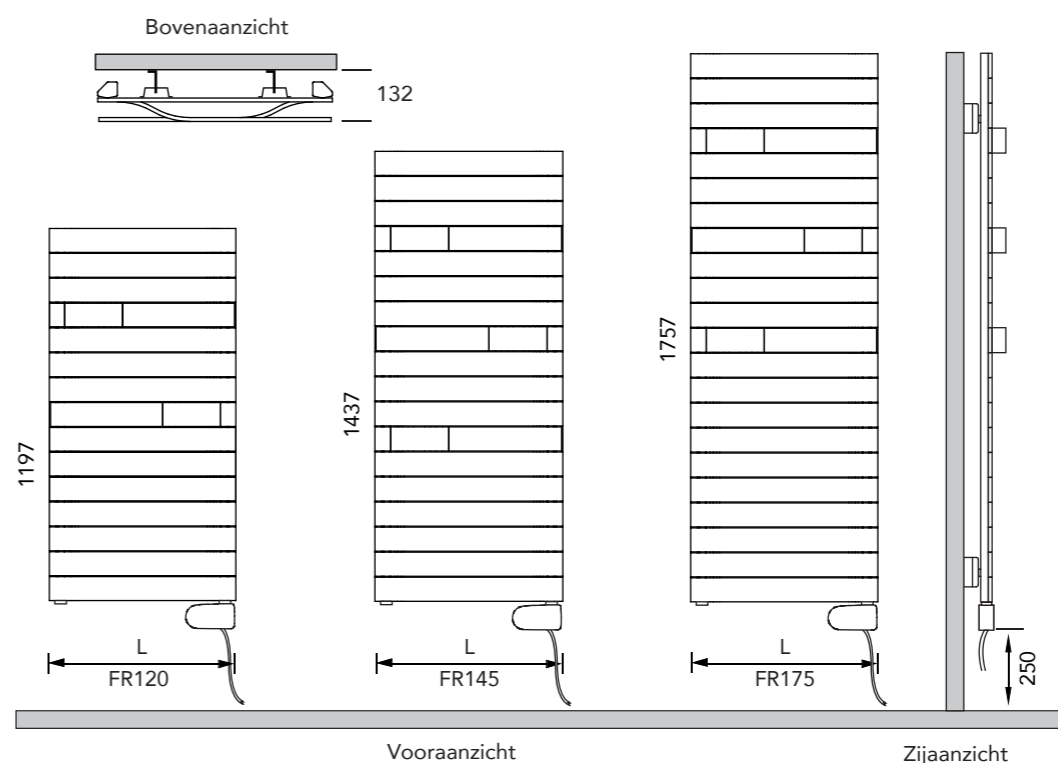

Standaard aansluiting:

Maximale werkdruk: 4 bar
Exponent n: 1,23