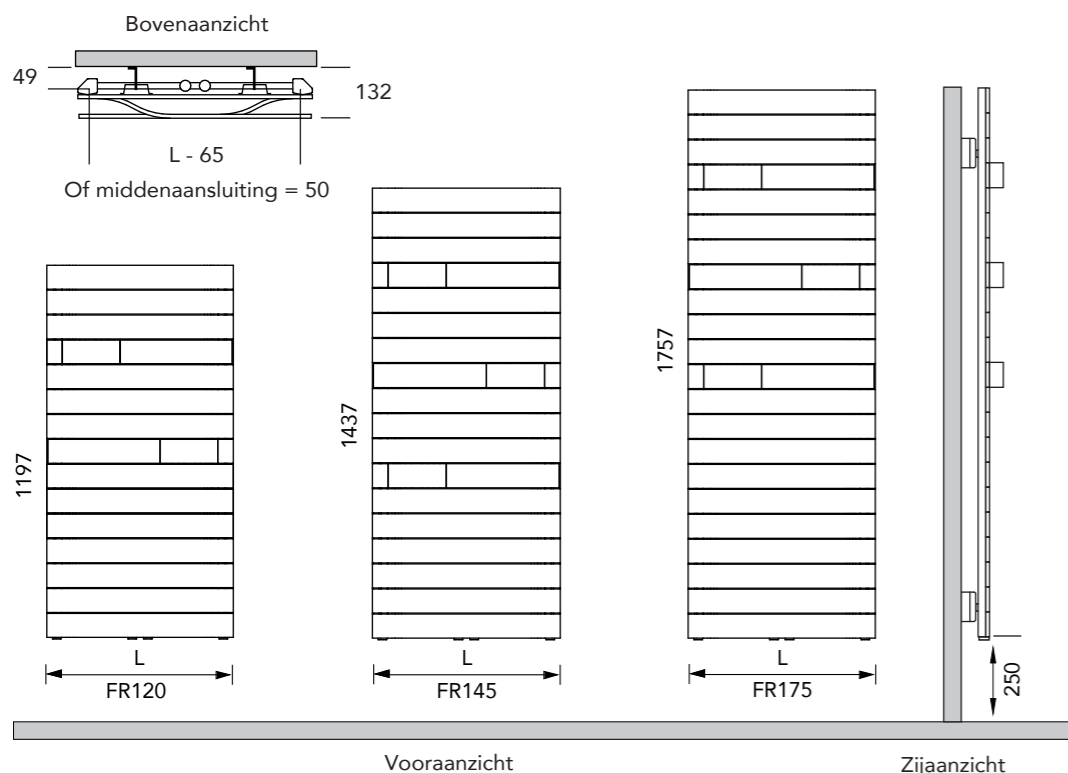

Freja

TYPE	HOOGTE in mm.	LENGTE in mm.	AFGIFTE 55/45/20°C	AFGIFTE 75/65/20°C	PRIJS [S] WIT	PRIJS [K] KLEUR
FR120.50	1197	500	340 W.	646 W.	1.057,04	1.268,45
FR120.60	1197	600	392 W.	747 W.	1.122,39	1.346,87
FR145.50	1437	500	398 W.	758 W.	1.253,51	1.504,21
FR145.60	1437	600	461 W.	876 W.	1.338,94	1.606,73
FR145.75	1437	750	552 W.	1047 W.	1.446,55	1.735,86
FR175.50	1757	500	480 W.	917 W.	1.425,79	1.710,95
FR175.60	1757	600	557 W.	1060 W.	1.518,42	1.822,10
FR175.75	1757	750	667 W.	1266 W.	1.636,91	1.964,29

Freja EL

TYPE	HOOGTE In mm.	LENGTE in mm.	ELEKTRISCH ELEMENT	PRIJS [S] WIT	PRIJS [K] KLEUR
FR120.50E	1197	500	600 W.	1.298,63	1.558,36
FR120.60E	1197	600	800 W.	1.370,75	1.644,90
FR145.50E	1437	500	800 W.	1.525,61	1.830,73
FR145.60E	1437	600	800 W.	1.607,27	1.928,72
FR175.50E	1757	500	800 W.	1.719,34	2.063,21
FR175.60E	1757	600	1200 W.	1.832,70	2.199,24

Deze radiator wordt standaard geleverd met de witte thermostaat EL.BEDIENING.08

Als optie kan er gekozen worden voor:

EL.AFSTAND.02	Digitale afstandsbediening	€ 55,00
EL.BEDIENING.11	Ronde thermostaat, wit	€ 35,00
EL.BEDIENING.12	Ronde thermostaat, mat zwart	€ 70,00
EL.BEDIENING.13	Ronde thermostaat, chroom	€ 70,00

Standaard aansluiting:

Maximale werkdruk: 4 bar
Exponent n: 1,23