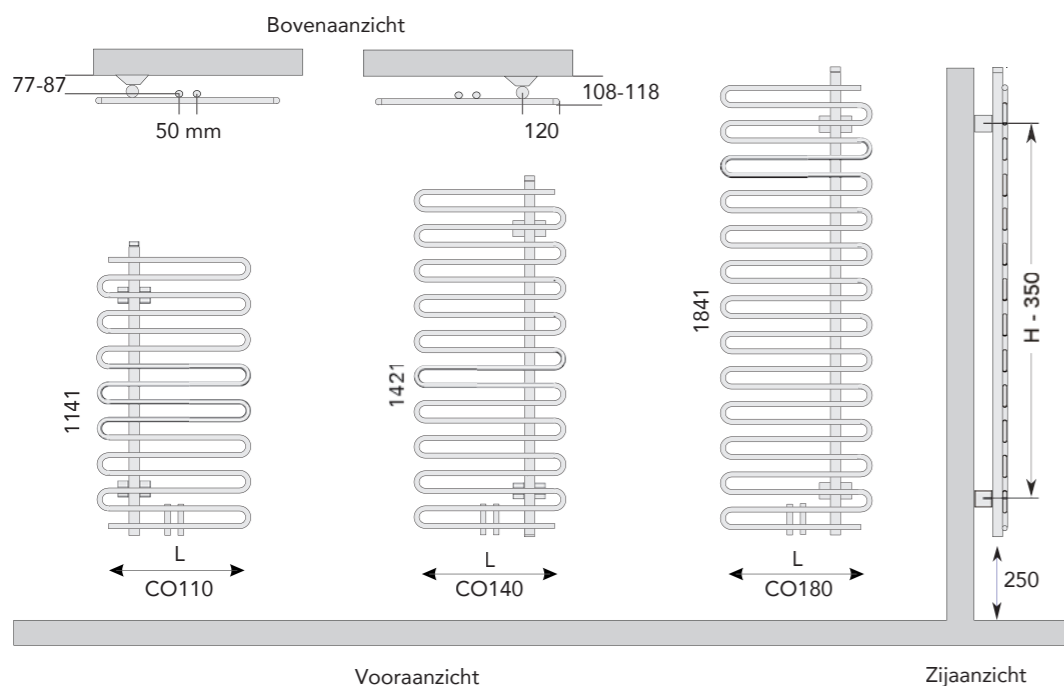

TYPE	HOOGTE in mm.	LENGTE in mm.	AFGIFTE 55/45/20°C	AFGIFTE 75/65/20°C	PRIJS [S] WIT	PRIJS [K] KLEUR

UITVOERING MET COLLECTORBUIS AAN DE RECHTERZIJDE:

CO110.40R	1141	400	191 W.	380 W.	751,21	901,44
CO110.50R	1141	500	226 W.	450 W.	763,43	916,12
CO110.60R	1141	600	268 W.	517 W.	773,20	927,85

CO140.40R	1421	400	234 W.	462 W.	795,23	954,28
CO140.50R	1421	500	278 W.	547 W.	809,92	971,90
CO140.60R	1421	600	319 W.	628 W.	822,29	986,75

CO180.40R	1841	400	296 W.	590 W.	885,76	1.062,91
CO180.50R	1841	500	356 W.	700 W.	902,90	1.083,48
CO180.60R	1841	600	414 W.	804 W.	922,48	1.106,97

UITVOERING MET COLLECTORBUIS AAN DE LINKERZIJDE:

CO110.40L	1141	400	191 W.	380 W.	751,21	901,44
CO110.50L	1141	500	226 W.	450 W.	763,43	916,12
CO110.60L	1141	600	268 W.	517 W.	773,20	927,85

CO140.40L	1421	400	234 W.	462 W.	795,23	954,28
CO140.50L	1421	500	278 W.	547 W.	809,92	971,90
CO140.60L	1421	600	319 W.	628 W.	822,29	986,75

CO180.40L	1841	400	296 W.	590 W.	885,76	1.062,91
CO180.50L	1841	500	356 W.	700 W.	902,90	1.083,48
CO180.60L	1841	600	414 W.	804 W.	922,48	1.106,97

Cobra EL

TYPE	HOOGTE In mm.	LENGTE in mm.	ELEKTRISCH ELEMENT	PRIJS [S] WIT	PRIJS [K] KLEUR

UITVOERING MET COLLECTORBUIS AAN DE RECHTERZIJDE:

CO110.50RE	1141	500	400 W.	1.079,68	1.295,62
CO110.60RE	1141	600	600 W.	1.130,16	1.356,19

CO140.50RE	1421	500	600 W.	1.173,13	1.407,76
CO140.60RE	1421	600	600 W.	1.210,40	1.452,48

CO180.50RE	1841	500	800 W.	1.320,80	1.584,96
CO180.60RE	1841	600	800 W.	1.366,04	1.639,25

UITVOERING MET COLLECTORBUIS AAN DE LINKERZIJDE:

CO110.50LE	1141	500	400 W.	1.079,68	1.295,62
CO110.60LE	1141	600	600 W.	1.130,16	1.356,19

CO140.50LE	1421	500	600 W.	1.173,13	1.407,76
CO140.60LE	1421	600	600 W.	1.210,40	1.452,48

CO180.50LE	1841	500	800 W.	1.320,80	1.584,96
CO180.60LE	1841	600	800 W.	1.366,04	1.639,25