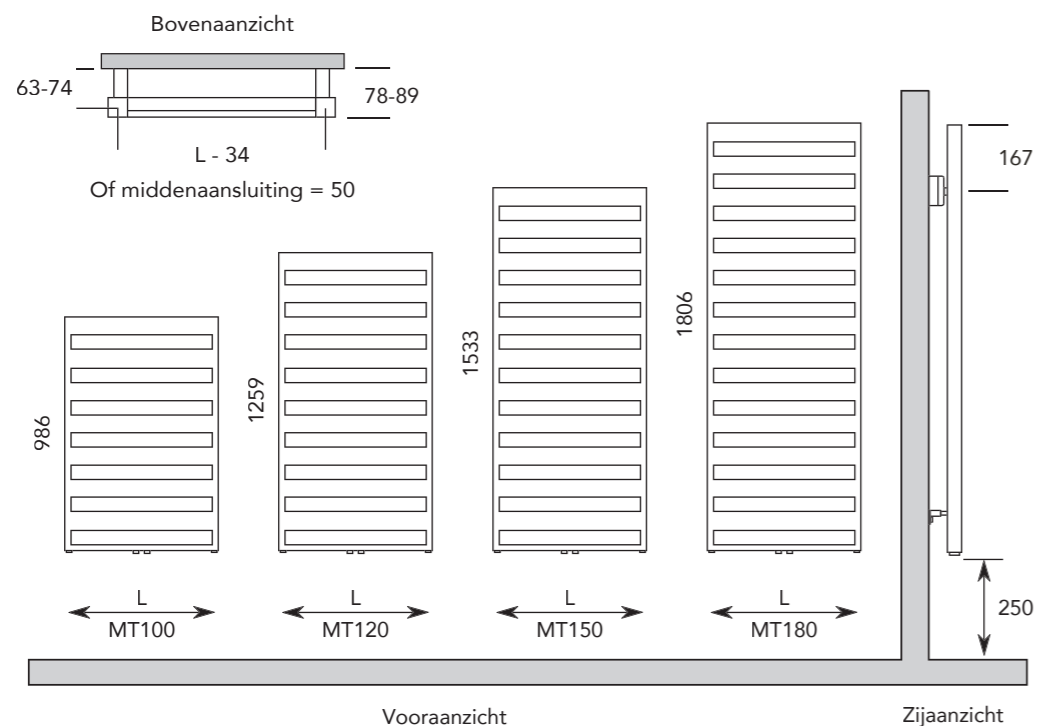

Standaard aansluiting:

Maximale werkdruk: 4 bar
Exponent n: 1,21