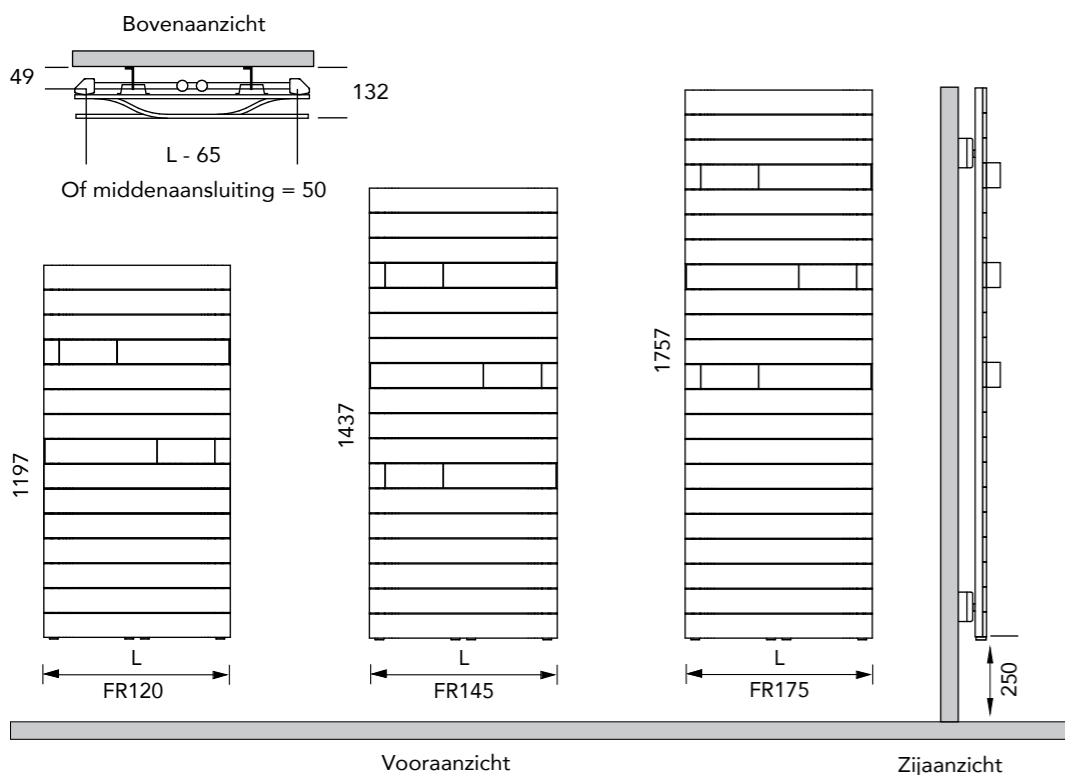

Freja

TYPE	HOOGTE in mm.	LENGTE in mm.	AFGIFTE 55/45/20°C	AFGIFTE 75/65/20°C
FR120.50	1197	500	340 W.	646 W.
FR120.60	1197	600	392 W.	747 W.
FR145.50	1437	500	398 W.	758 W.
FR145.60	1437	600	461 W.	876 W.
FR145.75	1437	750	552 W.	1047 W.
FR175.50	1757	500	480 W.	917 W.
FR175.60	1757	600	557 W.	1060 W.
FR175.75	1757	750	667 W.	1266 W.

Freja EL

TYPE	HOOGTE In mm.	LENGTE in mm.	ELEKTRISCH ELEMENT
FR120.50E	1197	500	600 W.
FR120.60E	1197	600	800 W.
FR145.50E	1437	500	800 W.
FR145.60E	1437	600	800 W.
FR175.50E	1757	500	800 W.
FR175.60E	1757	600	1200 W.

Standaard aansluiting:

Maximale werkdruk: 4 bar
Exponent n: 1,23