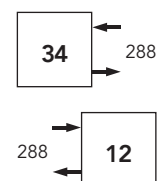

Maximale werkdruk: 10 bar
Exponent n: 1,29