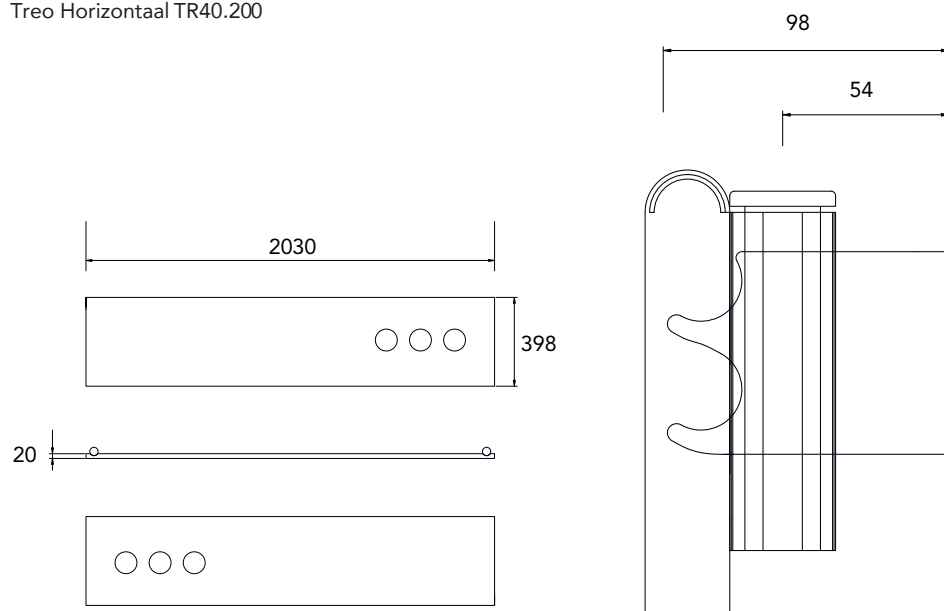

SPECIFICATIES TREO

TYPE	HOOGTE In mm.	LENGTE in mm.	AFGIFTE 55/45/20°C	AFGIFTE 75/65/20°C
TR200.40	2030	398	220 W.	424 W.
TR40.200	398	2030	248 W.	479 W.

OPGEVEN BIJ BESTELLING:

S = Standaard Wit

K = Overige kleuren,
zie kleurenwaaier
of kleurkaart

Vak:

ACCESSOIRES?

Zie pagina 206 - 213

ACCKNOP08

ACCRESK08

Treo Verticaal TR200.40

Standaard aansluiting:

Optie:
(opgeven bij bestelling)

Treo Horizontaal TR40.200

Standaard aansluiting:

Optie:
(opgeven bij bestelling)

Maximale werkdruk: 10 bar
Exponent n: 1,29