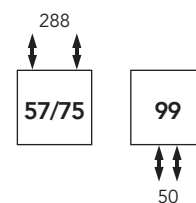

SPECIFICATIES TREO

TYPE	HOOGTE In mm.	LENGTE in mm.	AFGIFTE 55/45/20°C	AFGIFTE 75/65/20°C
TR200.40	2030	398	220 W.	424 W.
TR40.200	398	2030	248 W.	479 W.

OPGEVEN BIJ BESTELLING:

S = Standaard Wit

K = Overige kleuren,
zie kleurenwaaier
of kleurkaart

Treo Horizontaal TR40.200

Standaard aansluiting:

Optie:
(opgeven bij bestelling)

Maximale werkdruk: 10 bar
Exponent n: 1,29