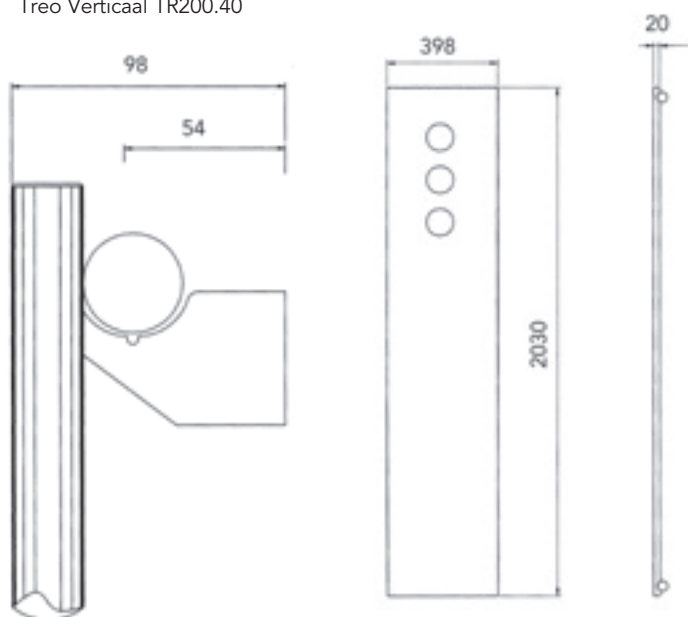

SPECIFICATIES TREO

TYPE	HOOGTE In mm.	LENGTE in mm.	AFGIFTE 55/45/20°C	AFGIFTE 75/65/20°C
TR200.40	2030	398	220 W.	424 W.
TR40.200	398	2030	248 W.	479 W.

OPGEVEN BIJ BESTELLING:

S = Standaard Wit

K = Overige kleuren,
zie kleurenwaaier
of kleurkaart

Vak:

ACCESSOIRES?

Zie pagina 206 - 213

ACCKNOP08

ACCRESK08

Treo Verticaal TR200.40

Standaard aansluiting:

Optie:
(opgeven bij bestelling)

Treo Horizontaal TR40.200

Standaard aansluiting:

Optie:
(opgeven bij bestelling)

Maximale werkdruk: 10 bar
Exponent n: 1,29