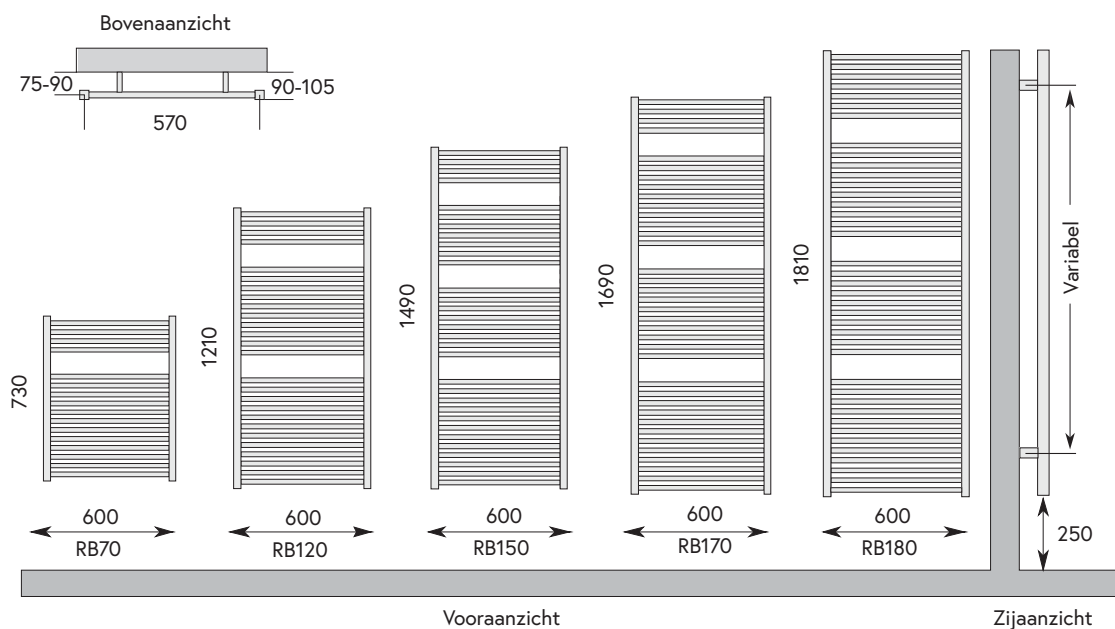

SPECIFICATIES ROBINA

TYPE	HOOGTE in mm.	LENGTE in mm.	AFGIFTE 55/45/20°C	AFGIFTE 75/65/20°C
RB70.60	730	600	218 W.	409 W.
RB120.60	1210	600	350 W.	656 W.
RB150.60	1490	600	422 W.	791 W.
RB170.60	1690	600	475 W.	892 W.
RB180.60	1810	600	513 W.	963 W.

ACCESSOIRES? Zie
pagina 206 - 213
ACCKNOPO1
ACCREK01

Standaard aansluiting:

Maximale werkdruk: 10 bar
Exponent n: 1,24

ROBINA

ROBINA - CONDITIEGROEP BADKAMER

TYPE	HOOGTE in mm.	LENGTE in mm.	ELEKTRISCH ELEMENT
RB70.60E	730	600	400 W.
RB120.50E	1210	480	600 W.
RB120.60E	1210	600	600 W.
RB150.50E	1490	480	800 W.
RB150.60E	1490	600	800 W.
RB180.50E	1810	480	1000 W.
RB180.60E	1810	600	1000 W.