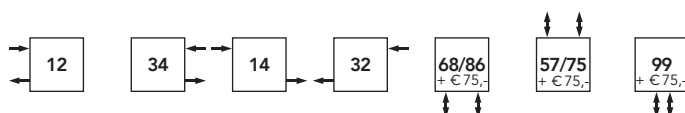

HOOGTE 1200MM

QV120
1200 mm
55 mm
0,31 L/el.
25%
1,33

QV120-2
1200 mm
74 mm
0,57 L/el.
25%
1,38

HOOGTE 1600MM

QV160
1600 mm
55 mm
0,39 L/el.
25%
1,33

QV160-2
1600 mm
74 mm
0,75 L/el.
25%
1,38

M
H
D
I
S
Ex n

M = Model

H = Hoogte

D = Diepte

I = Inhoud

S = Stralingsaandeel

Ex n = Exponent n

Aantal elem.	Lengte in mm	HOOGTE 1200MM		HOOGTE 1200MM		HOOGTE 1600MM		HOOGTE 1600MM	
		Afgifte 55/45/20	Afgifte 75/65/20	Afgifte 55/45/20	Afgifte 75/65/20	Afgifte 55/45/20	Afgifte 75/65/20	Afgifte 55/45/20	Afgifte 75/65/20
10	248	212	417	312	626	276	543	405	814
12	296	255	500	374	751	332	652	486	977
14	344	297	584	436	876	387	760	568	1140
16	392	340	667	499	1002	442	869	649	1302
18	440	382	751	561	1127	497	977	730	1465
20	488	425	834	623	1252	553	1086	811	1628
22	536	467	917	686	1377	608	1195	892	1791
24	584	509	1001	748	1502	663	1303	973	1954
26	632	552	1084	811	1628	719	1412	1054	2116
28	680	594	1168	873	1753	774	1520	1135	2279
30	728	637	1251	935	1878	829	1629	1216	2442
32	776	679	1334	998	2003	884	1738	1297	2605
34	824	722	1418	1060	2128	940	1846	1378	2768
36	872	764	1501	1122	2254	995	1955	1459	2930
38	920	807	1585	1185	2379	1050	2063	1540	3093
40	968	849	1668	1247	2504	1106	2172	1621	3256
42	1016	891	1751	1309	2629	1161	2281	1703	3419

AANSLUITINGEN:

(LET OP! Altijd opgeven bij bestelling)
Beschrijving zie pagina 49.

HOOGTE 1800MM

QV180

1800 mm
55 mm
0,44 L/el.
25%
1,33

QV180-2

1800 mm
74 mm
0,84 L/el.
25%
1,38

HOOGTE 2000MM

QV200

2000 mm
55 mm
0,48 L/el.
25%
1,33

QV200-2

2000 mm
74 mm
0,93 L/el.
25%
1,38

M
H
D
I
S
Ex n

M = Model

H = Hoogte

D = Diepte