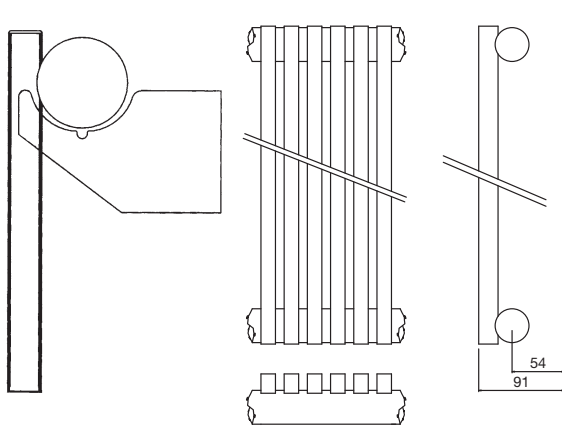

SPECIFICATIES QUADRO - V

AANSLUITPOSITIES QUADRO VERTICAAL QV

De QV is standaard voorzien van 4 aansluitingen 1/2".
Deze 4 aansluitingen zijn als volgt te gebruiken:

Daarnaast zijn er voor de Quadro een aantal speciale aansluitingen waarvoor een meerprijs geldt:

LET OP! De gewenste aansluitpositie dient te worden opgegeven bij bestelling!

OPHANGING

QUADRO VERTICAAL ENKEL

QUADRO VERTICAAL DUBBEL

WERKDRUK

Maximale werkdruk is 10 bar.

HOOGTE 600MM

QV060

600 mm
55 mm
0,17 L/el.
25%
1,33

QV060-2

600 mm
74 mm
0,31 L/el.
25%
1,38

HOOGTE 800MM

QV080

800 mm
55 mm
0,22 L/el.
25%
1,33

QV080-2

800 mm
74 mm
0,39 L/el.
25%
1,38

AANSLUITINGEN:

(LET OP! Altijd opgeven bij bestelling)
Beschrijving zie pagina 49.

HOOGTE 1800MM

QV180

1800 mm
55 mm
0,44 L/el.
25%
1,33

QV180-2

1800 mm
74 mm
0,84 L/el.
25%
1,38

HOOGTE 2000MM