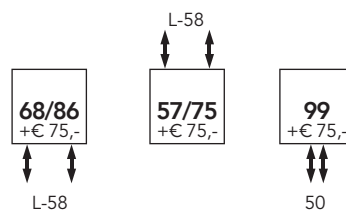

SPECIFICATIES QUADRO - V

AANSLUITPOSITIES QUADRO VERTICAAL QV

De QV is standaard voorzien van 4 aansluitingen 1/2".
Deze 4 aansluitingen zijn als volgt te gebruiken:

Daarnaast zijn er voor de Quadro een aantal speciale aansluitingen waarvoor een meerprijs geldt:

LET OP! De gewenste aansluitpositie dient te worden opgegeven bij bestelling!

OPHANGING

QUADRO VERTICAAL ENKEL

QUADRO VERTICAAL DUBBEL

WERKDRUK

Maximale werkdruk is 10 bar.

HOOGTE 600MM

QV060

600 mm
55 mm
0,17 L/el.
25%
1,33

QV060-2

600 mm
74 mm
0,31 L/el.
25%
1,38

HOOGTE 800MM

QV080

800 mm
55 mm
0,22 L/el.
25%
1,33

QV080-2

800 mm
74 mm
0,39 L/el.
25%
1,38

HOOGTE 1200MM

QV120
1200 mm
55 mm
0,31 L/el.
25%
1,33

QV120-2
1200 mm
74 mm
0,57 L/el.
25%
1,38

HOOGTE 1600MM

QV160
1600 mm
55 mm
0,39 L/el.
25%
1,33

QV160-2
1600 mm
74 mm
0,75 L/el.
25%
1,38

M
H
D
I
S
Ex n