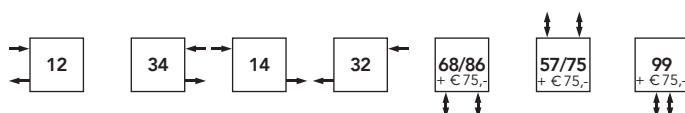

HOOGTE 1800MM

QV180

1800 mm
55 mm
0,44 L/el.
25%
1,33

QV180-2

1800 mm
74 mm
0,84 L/el.
25%
1,38

HOOGTE 2000MM

QV200

2000 mm
55 mm
0,48 L/el.
25%
1,33

QV200-2

2000 mm
74 mm
0,93 L/el.
25%
1,38

M
H
D
I
S
Ex n

M = Model

H = Hoogte

D = Diepte

I = Inhoud

S = Stralingsaandeel

Ex n = Exponent n

Aantal elem.	Lengte in mm	Afgifte 55/45/20		Afgifte 75/65/20		Afgifte 55/45/20		Afgifte 75/65/20		Afgifte 55/45/20		Afgifte 75/65/20	
10	248	307	603	451	905	338	664	495	994				
12	296	368	724	541	1086	406	797	594	1193				
14	344	430	844	631	1267	473	930	693	1392				
16	392	491	965	721	1448	541	1062	792	1590				
18	440	552	1085	811	1629	608	1195	891	1789				
20	488	614	1206	901	1810	676	1328	990	1988				
22	536	675	1327	992	1991	744	1461	1089	2187				
24	584	737	1447	1082	2172	811	1594	1188	2386				
26	632	798	1568	1172	2353	879	1726	1287	2584				
28	680	859	1688	1262	2534	946	1859	1386	2783				
30	728	921	1809	1352	2715	1014	1992	1485	2982				
32	776	982	1930	1442	2896	1082	2125	1584	3181				
34													
36													
38													
40													
42													

AANSLUITINGEN:

(LET OP! Altijd opgeven bij bestelling)
Beschrijving zie pagina 49.

ACCESSOIRES?

Zie pagina 206 - 213
ACCKNOP04
ACCREK04

CONSOLES:

De Quadro wordt standaard geleverd met wandconsoles in de kleur van de radiator.

KLEUREN:

De prijs wit geldt voor RAL 9016. De prijs kleur geldt voor de kleuren uit de kleurenwaaier en kleurkaart, vak