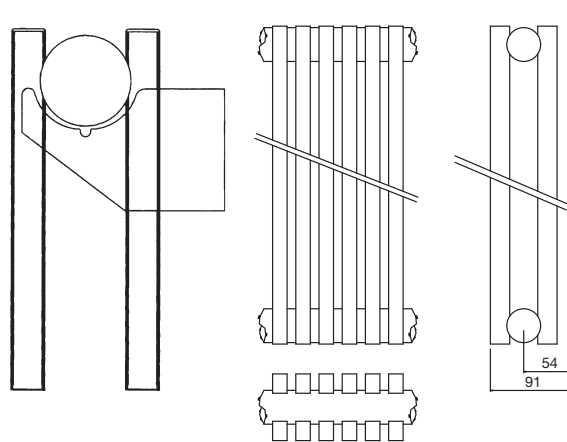

SPECIFICATIES QUADRO - V

AANSLUITPOSITIES QUADRO VERTICAAL QV

De QV is standaard voorzien van 4 aansluitingen 1/2".
Deze 4 aansluitingen zijn als volgt te gebruiken:

Daarnaast zijn er voor de Quadro een aantal speciale aansluitingen waarvoor een meerprijs geldt:

LET OP! De gewenste aansluitpositie dient te worden opgegeven bij bestelling!

OPHANGING

QUADRO VERTICAAL ENKEL

QUADRO VERTICAAL DUBBEL

WERKDRUK

Maximale werkdruk is 10 bar.

HOOGTE 600MM

QV060

600 mm
55 mm
0,17 L/el.
25%
1,33

QV060-2

600 mm
74 mm
0,31 L/el.
25%
1,38

HOOGTE 800MM

QV080

800 mm
55 mm
0,22 L/el.
25%
1,33

QV080-2

800 mm
74 mm
0,39 L/el.
25%
1,38

AANSLUITINGEN:

(LET OP! Altijd opgeven bij bestelling)
Beschrijving zie pagina 49.

HOOGTE 1800MM

QV180

1800 mm
55 mm
0,44 L/el.
25%
1,33

QV180-2

1800 mm
74 mm
0,84 L/el.
25%
1,38

HOOGTE 2000MM