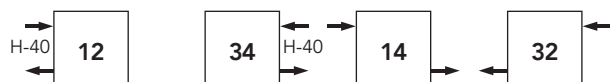

SPECIFICATIES QUADRO - V

AANSLUITPOSITIES QUADRO VERTICAAL QV

De QV is standaard voorzien van 4 aansluitingen 1/2".
Deze 4 aansluitingen zijn als volgt te gebruiken:

Daarnaast zijn er voor de Quadro een aantal speciale aansluitingen waarvoor een meerprijs geldt:

LET OP! De gewenste aansluitpositie dient te worden opgegeven bij bestelling!

OPHANGING

QUADRO VERTICAAL ENKEL

QUADRO VERTICAAL DUBBEL

WERKDRUK

Maximale werkdruk is 10 bar.

HOOGTE 600MM

QV060

600 mm
55 mm
0,17 L/el.
25%
1,33

QV060-2

600 mm
74 mm
0,31 L/el.
25%
1,38

HOOGTE 800MM

QV080

800 mm
55 mm
0,22 L/el.
25%
1,33

QV080-2

800 mm
74 mm
0,39 L/el.
25%
1,38