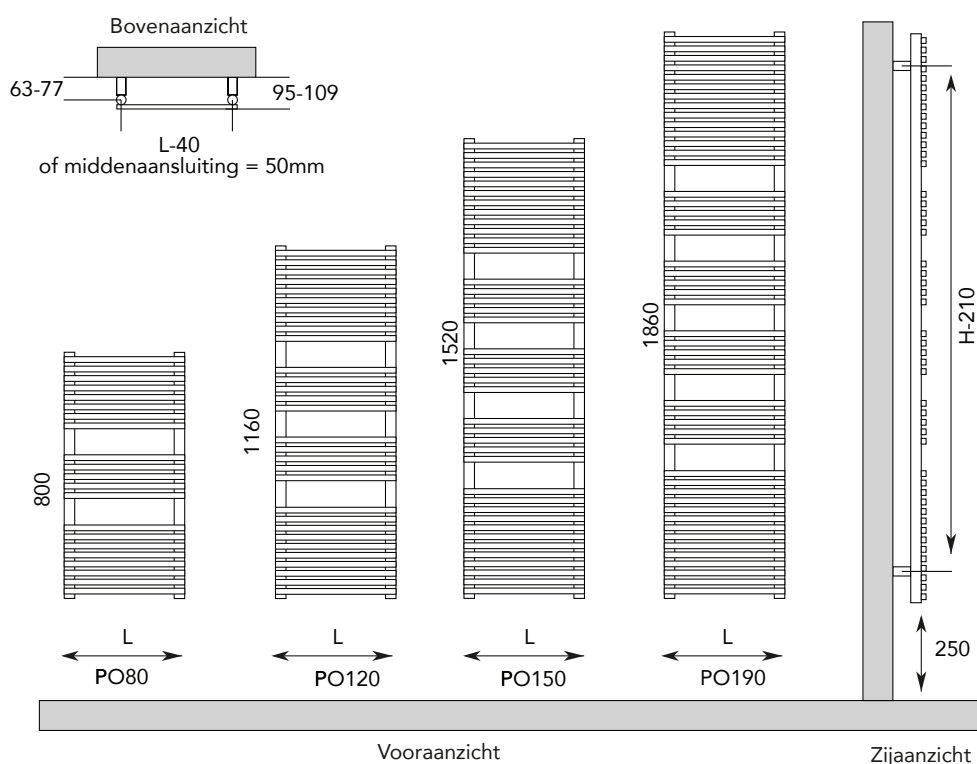

SPECIFICATIES PONZA

TYPE	HOOGTE in mm.	LENGTE in mm.	AFGIFTE 55/45/20°C	AFGIFTE 75/65/20°C
PO80.50	800	500	224 W.	416 W.
PO80.60	800	600	267 W.	495 W.
PO120.40	1160	400	258 W.	479 W.
PO120.50	1160	500	319 W.	592 W.
PO120.60	1160	600	379 W.	704 W.
PO150.40	1520	400	332 W.	616 W.
PO150.50	1520	500	410 W.	761 W.
PO150.60	1520	600	488 W.	906 W.
PO190.40	1860	400	410 W.	761 W.
PO190.50	1860	500	498 W.	924 W.
PO190.60	1860	600	593 W.	1100 W.

OPGEVEN BIJ BESTELLING:

S = Standaard Wit

K = Overige kleuren,
zie kleurenwaaier
of kleurkaart

Vak: 

ACCESSOIRES?

Zie pagina 206 - 213
ACCKNOP04

Standaard aansluiting: 

Optie: (opgeven bij bestelling) 

Indien de radiator aan de bovenzijde dient te worden aangesloten, kan de radiator worden omgedraaid. Het aanzien van de radiator zal hier-door veranderen.

Maximale werkdruk: 10 bar
Exponent n: 1,25

PONZA

PONZA - CONDITIEGROEP BADKAMER

TYPE	HOOGTE In mm.	LENGTE in mm.	ELEKTRISCH ELEMENT
PO80.50E	800	500	350 W.
PO80.60E	800	600	500 W.
PO120.40E	1160	400	500 W.
PO120.50E	1160	500	500 W.
PO120.60E	1160	600	700 W.
PO150.40E	1520	400	500 W.
PO150.50E	1520	500	700 W.
PO150.60E	1520	600	700 W.
PO190.40E	1860	400	700 W.
PO190.50E	1860	500	1000 W.
PO190.60E	1860	600	1000 W.