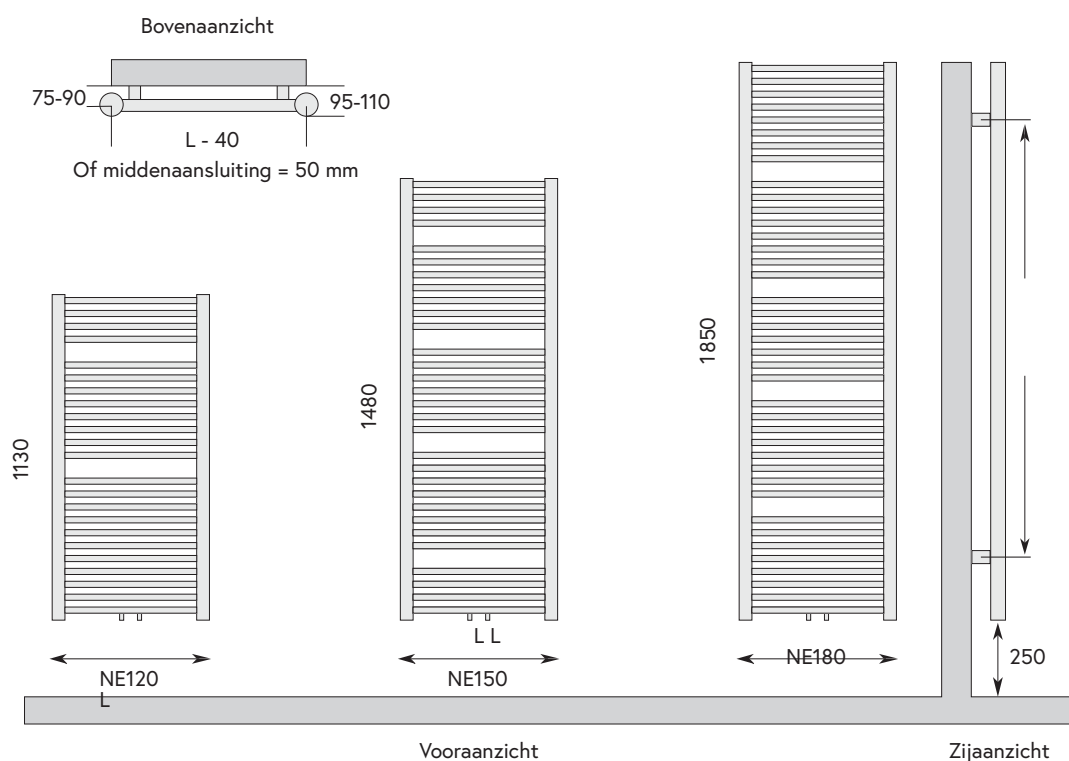

SPECIFICATIES NERA +

TYPE	HOOGTE in mm.	LENGTE in mm.	AFGIFTE 55/45/20°C	AFGIFTE 75/65/20°C
NEZ120.45	1130	450	257 W.	478 W.
NEZ120.60	1130	600	329 W.	611 W.
NEZ150.45	1480	450	333 W.	618 W.
NEZ150.60	1480	600	425 W.	790 W.
NEZ180.45	1850	450	429 W.	796 W.
NEZ180.60	1850	600	549 W.	1019 W.

OPGEVEN BIJ BESTELLING:

S = Standaard Wit

K = Overige kleuren, zie
kleurenwaaier of
kleurkaart

Vak: 

ACCESSOIRES? Zie
pagina 206 - 213
ACCKNOPO1
ACCREK01

Standaard aansluiting:

Maximale werkdruk: 10 bar
Exponent n: 1,27