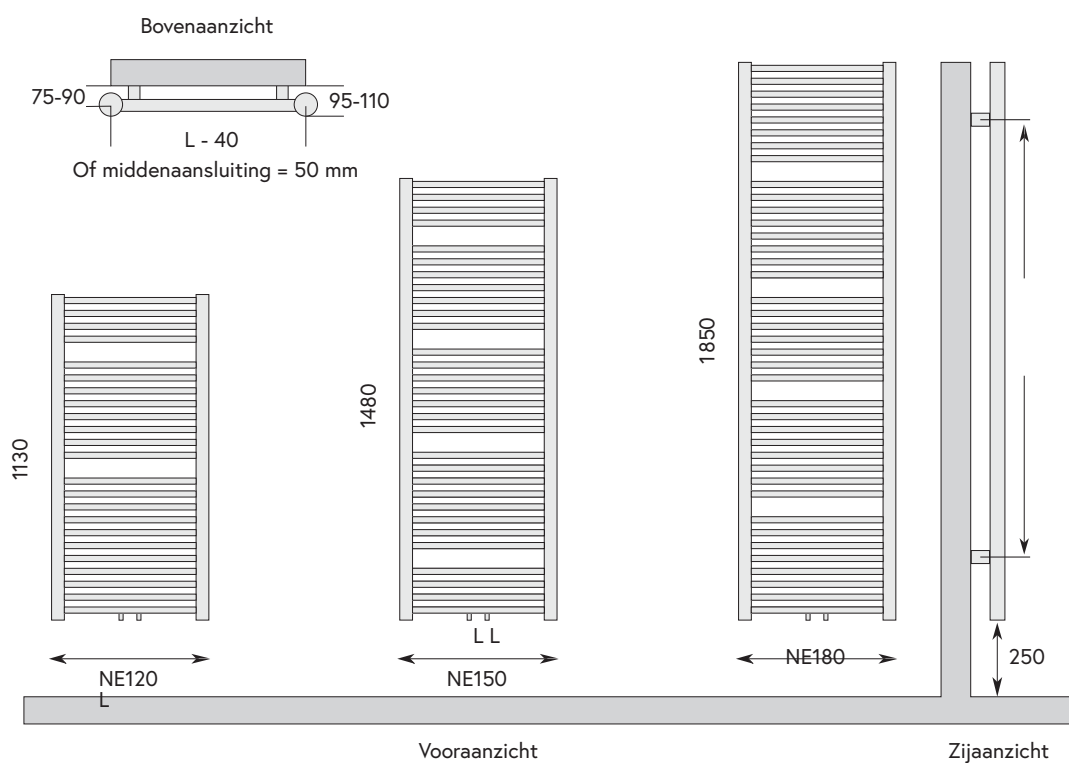

SPECIFICATIES NERA

TYPE	HOOGTE in mm.	LENGTE in mm.	AFGIFTE 55/45/20°C	AFGIFTE 75/65/20°C
NE120.45	1130	450	257 W.	478 W.
NE120.60	1130	600	329 W.	611 W.
NE150.45	1480	450	333 W.	618 W.
NE150.60	1480	600	425 W.	790 W.
NE180.45	1850	450	429 W.	796 W.
NE180.60	1850	600	549 W.	1019 W.

OPGEVEN BIJ BESTELLING:

S = Standaard Wit

K = Overige kleuren, zie
kleurenwaaier of
kleurkaart

Vak: 

ACCESSOIRES? Zie
pagina 206 - 213
ACCKNOPO1
ACCREK01

Standaard aansluiting:

Maximale werkdruk: 10 bar
Exponent n: 1,27

NERA

NERA - CONDITIEGROEP BADKAMER

TYPE	HOOGTE in mm.	LENGTE in mm.	ELEKTRISCH ELEMENT
NE120.45E	1130	450	400 W.
NE120.60E	1130	600	600 W.
NE150.45E	1480	450	600 W.
NE150.60E	1480	600	800 W.
NE180.45E	1850	450	800 W.
NE180.60E	1850	600	1000 W.