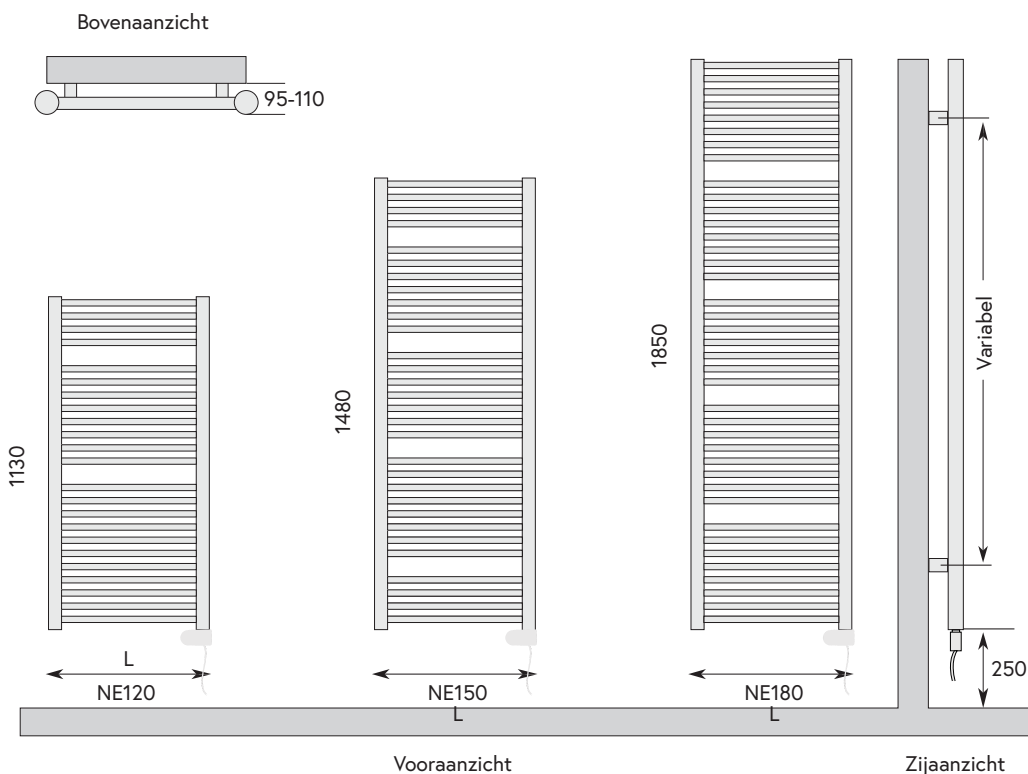

NERA

NERA - CONDITIEGROEP BADKAMER

TYPE	HOOGTE in mm.	LENGTE in mm.	ELEKTRISCH ELEMENT
NE120.45E	1130	450	400 W.
NE120.60E	1130	600	600 W.
NE150.45E	1480	450	600 W.
NE150.60E	1480	600	800 W.
NE180.45E	1850	450	800 W.
NE180.60E	1850	600	1000 W.

OPGEVEN BIJ BESTELLING:

S = Standaard Wit
K = Overige kleuren, zie
kleurenwaaier of
kleurkaart
Vak:

ACCESSOIRES?

Zie pagina 206 -213
ACCKNOP01
ACCREK01

Deze radiator wordt standaard geleverd met de witte thermostaat EL.BEDIENING.08

Als optie kan er gekozen worden voor:

- EL.AFSTAND.02 Digitale afstandsbediening
- EL.BEDIENING.11 Ronde thermostaat, wit
- EL.BEDIENING.12 Ronde thermostaat, mat zwart
- EL.BEDIENING.13 Ronde thermostaat, chroom