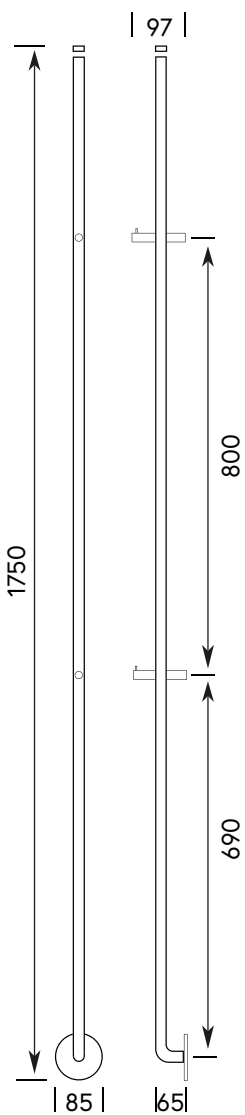

SPECIFICATIES JAY

JAY - CONDITIEGROEP BADKAMER

TYPE	HOOGTE in mm.	VERMOGEN in watt	UITVOERING
JAY			
JAY003	1750	29 W.	Geborsteld rvs
JAY004	1750	29 W.	Gepolijst rvs
JAY010	1750	29 W.	Soft wit
JAY021	1750	29 W.	Soft zwart
JAY022	1750	29 W.	Geborsteld messing
JAY023	1750	29 W.	Geborsteld brons
JAY007	Handdoekknop geborsteld rvs		
JAY008	Handdoekknop gepolijst rvs		
JAY012	Handdoekknop Soft Wit		
JAY024	Handdoekknop Soft Zwart		
JAY025	Handdoekknop geborsteld messing		
JAY026	Handdoekknop geborsteld brons		

JAY004

Voor- en Zijaanzicht

JAY

JAY026

JAY008

JAY022

JAY021

JAY010