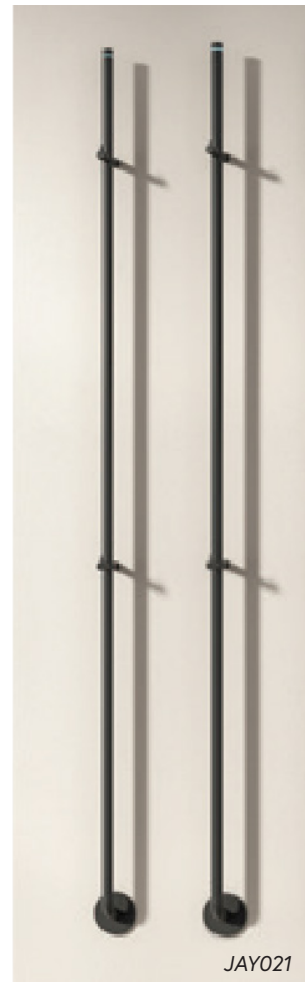

SPECIFICATIES JAY

JAY - CONDITIEGROEP BADKAMER

TYPE	HOOGTE in mm.	VERMOGEN in watt	UITVOERING
JAY			
JAY003	1750	29 W.	Geborsteld rvs
JAY004	1750	29 W.	Gepolijst rvs
JAY010	1750	29 W.	Soft wit
JAY021	1750	29 W.	Soft zwart
JAY022	1750	29 W.	Geborsteld messing
JAY023	1750	29 W.	Geborsteld brons
JAY007	Handdoekknop geborsteld rvs		
JAY008	Handdoekknop gepolijst rvs		
JAY012	Handdoekknop Soft Wit		
JAY024	Handdoekknop Soft Zwart		
JAY025	Handdoekknop geborsteld messing		
JAY026	Handdoekknop geborsteld brons		

JAY004

Voor- en Zijaanzicht

JAY

JAY026

JAY008

JAY022

JAY021

JAY010