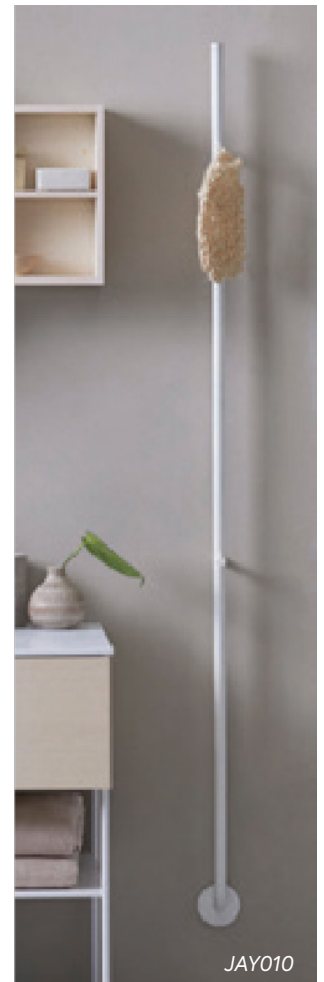

SPECIFICATIES JAY

JAY - CONDITIEGROEP BADKAMER

TYPE	HOOGTE in mm.	VERMOGEN in watt	UITVOERING
JAY			
JAY003	1750	29 W.	Geborsteld rvs
JAY004	1750	29 W.	Gepolijst rvs
JAY010	1750	29 W.	Soft wit
JAY021	1750	29 W.	Soft zwart
JAY022	1750	29 W.	Geborsteld messing
JAY023	1750	29 W.	Geborsteld brons
JAY007	Handdoekknop geborsteld rvs		
JAY008	Handdoekknop gepolijst rvs		
JAY012	Handdoekknop Soft Wit		
JAY024	Handdoekknop Soft Zwart		
JAY025	Handdoekknop geborsteld messing		
JAY026	Handdoekknop geborsteld brons		

JAY004

Voor- en Zijaanzicht

JAY

JAY026

JAY008

JAY022

JAY021

JAY010