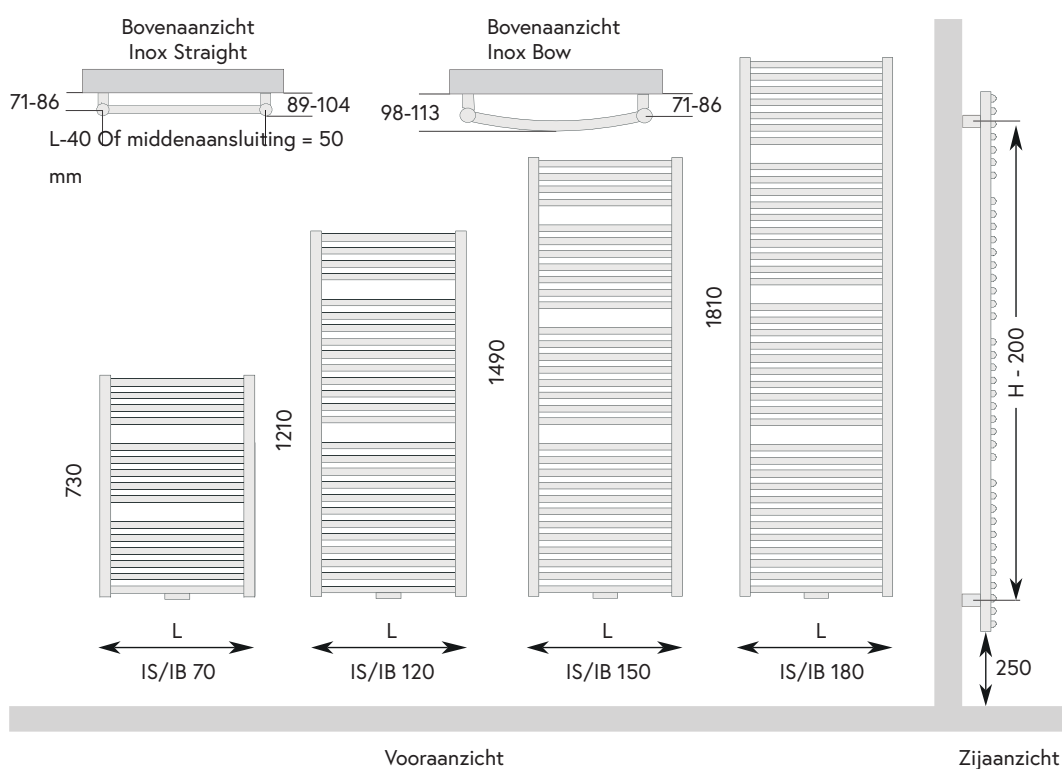

SPECIFICATIES INOX

TYPE	HOOGTE in mm.	LENGTE in mm.	AFGIFTE 55/45/20°C	AFGIFTE 75/65/20°C

STRAIGHT - RECHTE UITVOERING:

IS70.50	730	505	164 W.	304 W.
IS70.60	730	605	213 W.	395 W.

IS120.50	1210	505	264 W.	491 W.
IS120.60	1210	605	340 W.	632 W.

IS150.50	1490	505	319 W.	593 W.
IS150.60	1490	605	410 W.	761 W.

IS180.50	1810	505	391 W.	726 W.
IS180.60	1810	605	499 W.	926 W.

BOW - GEBOGEN UITVOERING:

IB70.50	730	505	164 W.	304 W.
IB70.60	730	605	213 W.	395 W.

IB120.50	1210	505	264 W.	491 W.
IB120.60	1210	605	340 W.	632 W.

IB150.50	1490	505	319 W.	593 W.
IB150.60	1490	605	410 W.	761 W.

IB180.50	1810	505	391 W.	726 W.
IB180.60	1810	605	499 W.	926 W.

OPGEVEN BIJ BESTELLING:

S = Geborsteld RVS / Mat

G = Gepolijst RVS / Glans

ACCESSOIRES? Zie
pagina 206 - 213
ACCKNOP01
ACCREK01

Standaard aansluiting:

Maximale werkdruk: 10 bar
Exponent n: 1,29