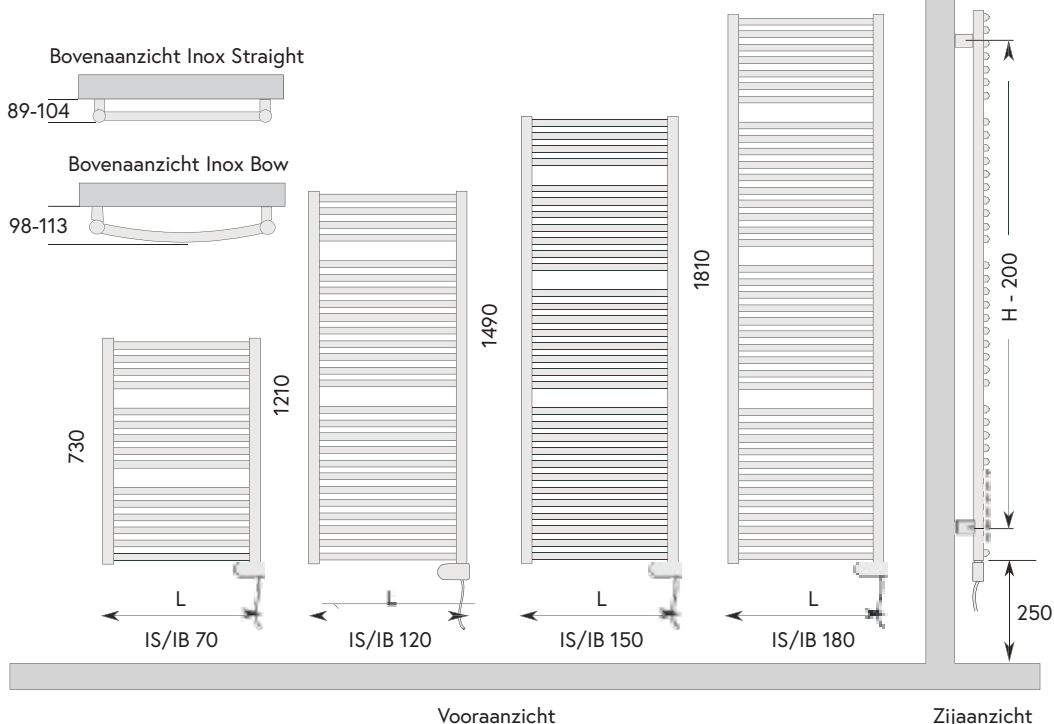

G = Gepolijst RVS / Glans

**ACCESSOIRES? Zie**

pagina 206 - 213

ACCKNOP01

ACCREK01

Bovenaanzicht Inox Straight

Bovenaanzicht Inox Bow

Vooraanzicht

Zijaanzicht

EL.BEDIENING.08

EL.AFSTAND.02

EL.BEDIENING.11

EL.BEDIENING.12

EL.BEDIENING.13