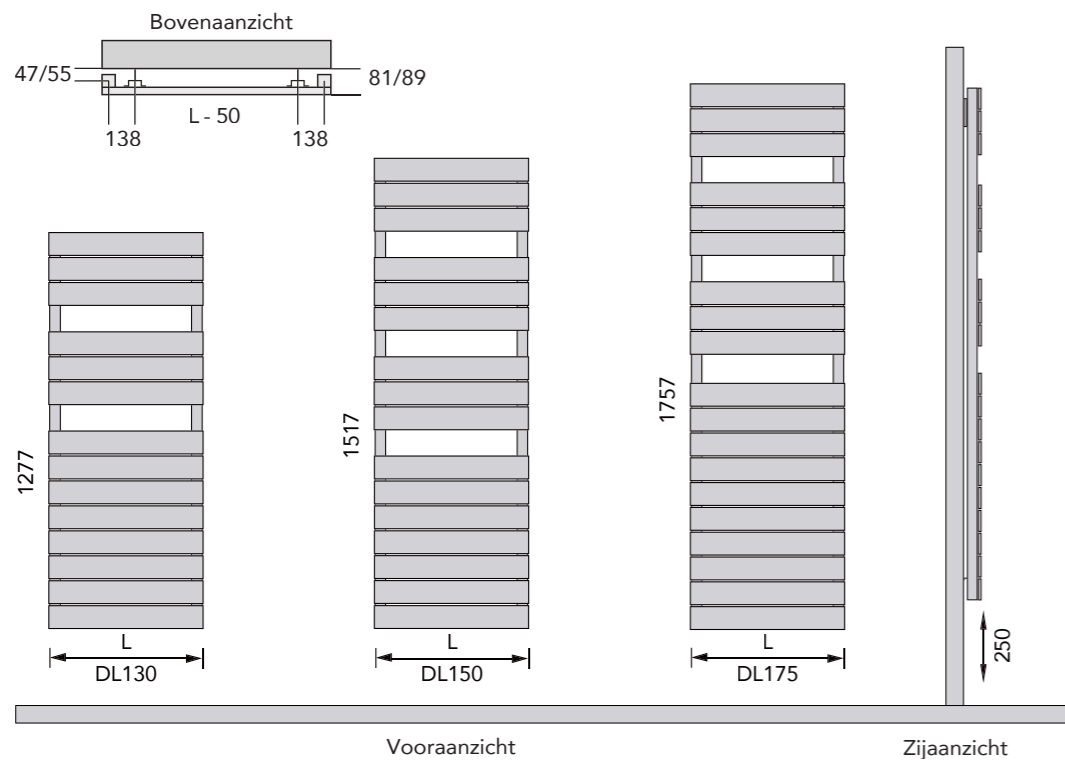

# Deco – Light

TYPE	HOOGTE in mm.	LENGTE in mm.	AFGIFTE 55/45/20°C	AFGIFTE 75/65/20°C
DL130.50	1277	500	331 W.	630 W.
DL130.60	1277	600	385 W.	734 W.
DL150.50	1517	500	389 W.	741 W.
DL150.60	1517	600	455 W.	867 W.
DL175.50	1757	500	446 W.	850 W.
DL175.60	1757	600	521 W.	992 W.

# Deco – Light

TYPE	HOOGTE in mm.	LENGTE in mm.	ELEKTRISCH ELEMENT
DL130.50E	1277	500	600 W.
DL150.50E	1517	500	800 W.
DL175.60E	1757	600	800 W.

EL.AFSTAND.02  
EL.BEDIENING.11  
EL.BEDIENING.12  
EL.BEDIENING.13

Standaard aansluiting: Optie: (opgeven bij bestelling)

Indien de radiator aan de bovenzijde dient te worden aangesloten, kan de radiator worden omgedraaid. Het aanzien van de radiator zal hierdoor veranderen.