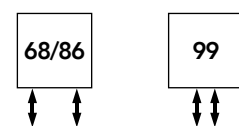

BL190.40-2	1880	400	637 W.	1182 W.
BL190.50-2	1880	500	796 W.	1477 W.
BL190.60-2	1880	600	954 W.	1771 W.
BL190.80-2	1880	800	1272 W.	2359 W.

OPGEVEN BIJ BESTELLING:

S = Standaard Wit

K = Overige kleuren,
zie kleurenwaaier
of kleurkaart

Vak:

ACCESSOIRES?

Zie pagina 206 - 213

ACCKNOP01

ACCREK01

Standaard aansluiting: 68/86
Optie: (opgeven bij bestelling) 99

Indien de radiator aan de bovenzijde dient te worden aangesloten, kan de radiator worden omgedraaid. Het aanzien van de radiator zal hierdoor veranderen.

Maximale werkdruk: 10 bar
Exponent n: 1,19

TYPE	HOOGTE in mm.	LENGTE in mm.	ELEKTRISCH ELEMENT
BL80.50E	800	500	500 W.
BL80.60E	800	600	500 W.
BL120.40E	1160	400	500 W.
BL120.50E	1160	500	700 W.
BL120.60E	1160	600	700 W.
BL150.40E	1520	400	700 W.
BL150.50E	1520	500	700 W.
BL150.60E	1520	600	1000 W.
BL190.40E	1880	400	700 W.
BL190.50E	1880	500	1000 W.
BL190.60E	1880	600	1000 W.