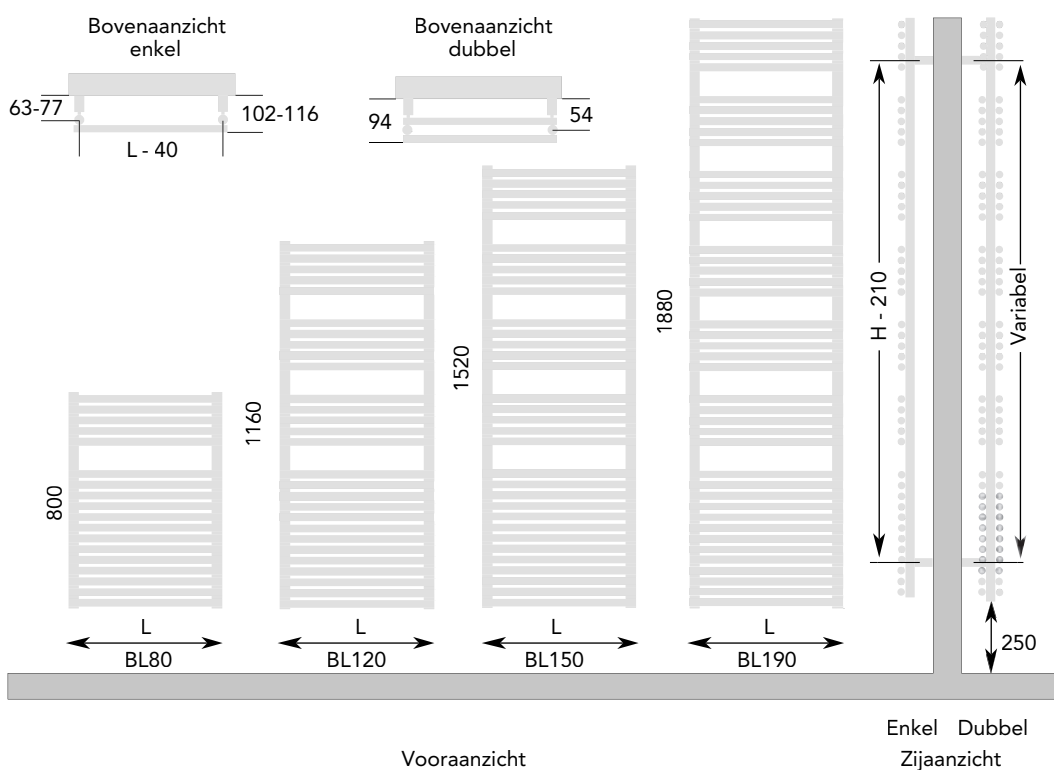

SPECIFICATIES BOLOGNA

TYPE	HOOGTE in mm.	LENGTE in mm.	AFGIFTE 55/45/20°C	AFGIFTE 75/65/20°C

ENKELE UITVOERING:

BL80.50	800	500	250 W.	455 W.
BL80.60	800	600	298 W.	541 W.

BL120.40	1160	400	288 W.	524 W.
BL120.50	1160	500	356 W.	648 W.
BL120.60	1160	600	424 W.	771 W.
BL120.80	1160	800	558 W.	1014 W.

BL150.40	1520	400	371 W.	674 W.
BL150.50	1520	500	458 W.	833 W.
BL150.60	1520	600	546 W.	992 W.
BL150.80	1520	800	717 W.	1304 W.

BL190.40	1880	400	458 W.	833 W.
BL190.50	1880	500	557 W.	1012 W.
BL190.60	1880	600	662 W.	1203 W.
BL190.80	1880	800	871 W.	1583 W.

DUBBELE UITVOERING:

BL80.50-2	800	500	378 W.	701 W.
BL80.60-2	800	600	453 W.	840 W.

BL120.40-2	1160	400	420 W.	780 W.
BL120.50-2	1160	500	524 W.	972 W.
BL120.60-2	1160	600	628 W.	1166 W.
BL120.80-2	1160	800	837 W.	1552 W.

BL150.40-2	1520	400	539 W.	999 W.
BL150.50-2	1520	500	672 W.	1246 W.
BL150.60-2	1520	600	806 W.	1495 W.
BL150.80-2	1520	800	1073 W.	1991 W.

BL190.40-2	1880	400	637 W.	1182 W.
BL190.50-2	1880	500	796 W.	1477 W.
BL190.60-2	1880	600	954 W.	1771 W.
BL190.80-2	1880	800	1272 W.	2359 W.

OPGEVEN BIJ BESTELLING:

S = Standaard Wit

K = Overige kleuren,
zie kleurenwaaier
of kleurkaart

Vak:

ACCESSOIRES?

Zie pagina 206 - 213

ACCKNOP01

ACCREK01

Standaard aansluiting: 68/86
Optie: (opgeven bij bestelling) 99

Indien de radiator aan de bovenzijde dient te worden aangesloten, kan de radiator worden omgedraaid. Het aanzien van de radiator zal hierdoor veranderen.

Maximale werkdruk: 10 bar
Exponent n: 1,19