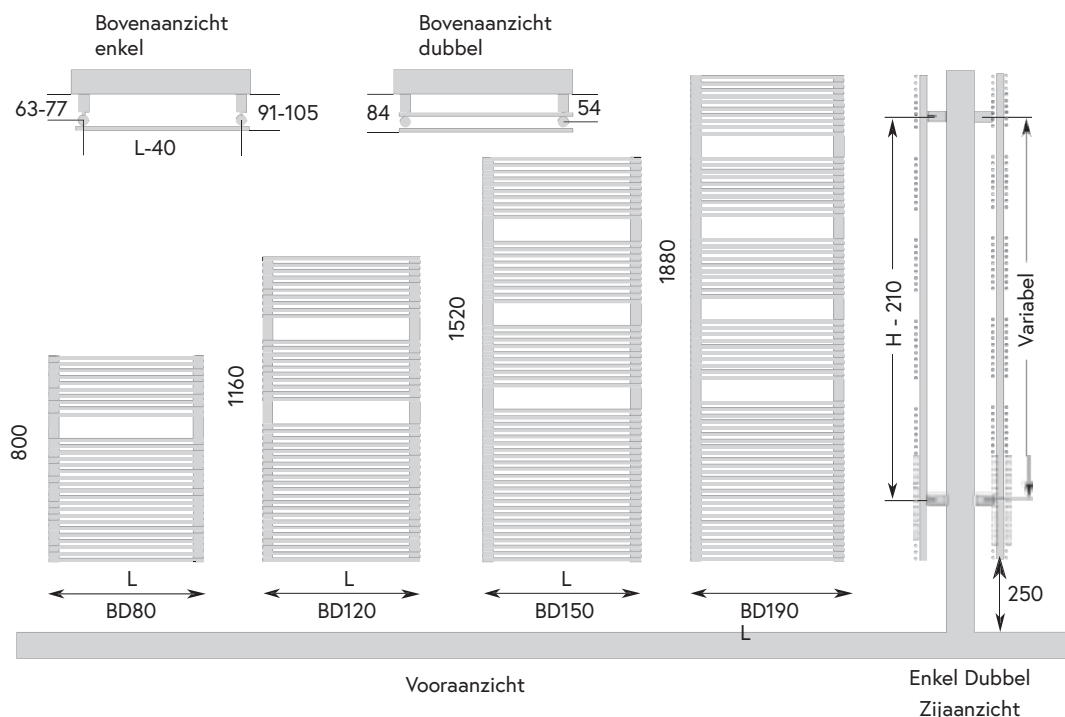

BD150.40-2	1520	400	538 W.	1005 W.
BD150.50-2	1520	500	672 W.	1253 W.
BD150.60-2	1520	600	806 W.	1504 W.
BD150.80-2	1520	800	1074 W.	2003 W.

BD190.40-2	1880	400	636 W.	1187 W.
BD190.50-2	1880	500	794 W.	1482 W.
BD190.60-2	1880	600	952 W.	1776 W.
BD190.80-2	1880	800	1268 W.	2365 W.

### OPGEVEN BIJ BESTELLING:

S = Standaard Wit

K = Overige kleuren, zie  
kleurenwaaier of  
kleurkaart

Vak:

C = Chrom **LET OP!**  
Capaciteitsverlies van  
ca. 20%

**ACCESSOIRES?** Zie  
pagina 206 - 213  
ACCKNOP01  
ACCREK01

Standaard aansluiting:

Indien de radiator aan de  
boven zijde dient te worden  
aangesloten, kan de radiator  
worden omgedraaid. Het  
aanzien van de radiator zal  
hierdoor veranderen.

Maximale werkdruk: 10 bar  
Exponent: n: 1,23