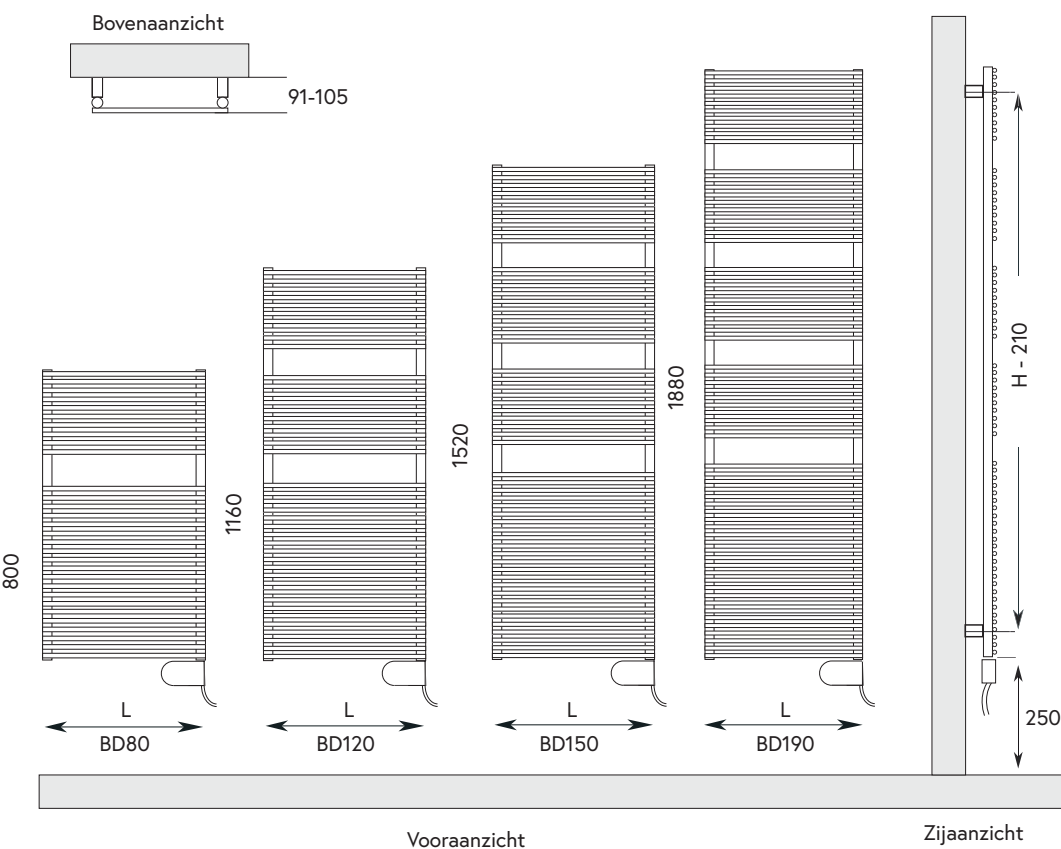

BADIA

BADIA - CONDITIEGROEP BADKAMER

TYPE	HOOGTE in mm.	LENGTE in mm.	ELEKTRISCH ELEMENT
BD80.50E	800	500	500 W.
BD80.60E	800	500	500 W.
BD120.40E	1160	400	500 W.
BD120.50E	1160	500	700 W.
BD120.60E	1160	600	700 W.
BD150.40E	1520	400	700 W.
BD150.50E	1520	500	700 W.
BD150.60E	1520	600	1000 W.
BD190.40E	1180	400	700 W.
BD190.50E	1180	500	1000 W.
BD190.60E	1180	600	1000 W.

OPGEVEN BIJ BESTELLING:

S = Standaard Wit

K = Overige kleuren, zie
kleurenwaaier of
kleurkaart Vak:

ACCESSOIRES?

Zie pagina 206 - 213
ACCKNOP01
ACCREK01

Deze radiator wordt standaard geleverd met de witte thermostaat EL.BEDIENING.08

Als optie kan er gekozen worden voor:

EL.AFSTAND.02 Digitale afstandsbediening

EL.BEDIENING.11 Ronde thermostaat, wit

EL.BEDIENING.12 Ronde thermostaat, mat zwart

EL.BEDIENING.13 Ronde thermostaat, chroom