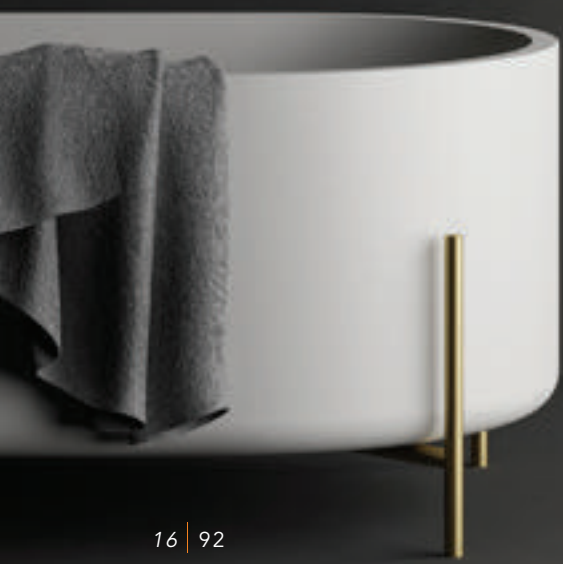

Design **FLAPS**

Radiator Flaps A en Flaps B Afmeting 1710 x 350 mm Kleur Standaard Wit

Radiator Flaps A en Flaps B Afmeting 1710 x 350 mm Kleur Soft Zwart

Radiator Serie T2V Afmeting 2006 x 230 mm Kleur RAL7008