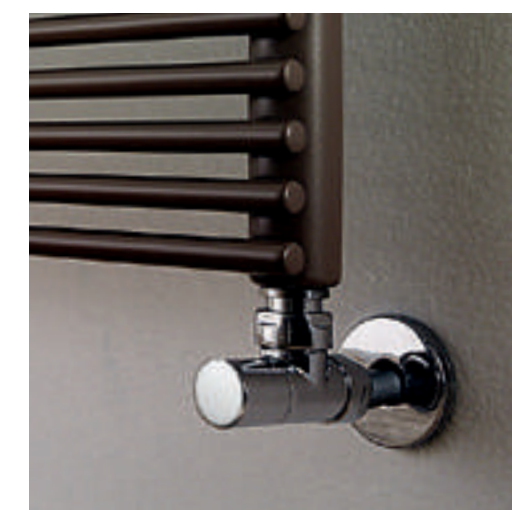

Door toepassing van accessoires wordt je designradiator extra functioneel. Wat dacht je van een handige magnetische ophangknop of een handdoekrek die je gemakkelijk monteert? Ze zijn er in verschillende uitvoeringen en kleuren. En zeg nou zelf. Niets is toch zo lekker dan jezelf na een douche of een verkwikkend bad in te wikkelen in een heerlijke warme handdoek of badjas?

Om je eigen designradiator helemaal compleet te maken, is er ook een keuze uit verschillende soorten aansluitsets. Deze zijn er in allerlei modellen en kleuren, van standaard tot luxe en voor elke interieurstijl.