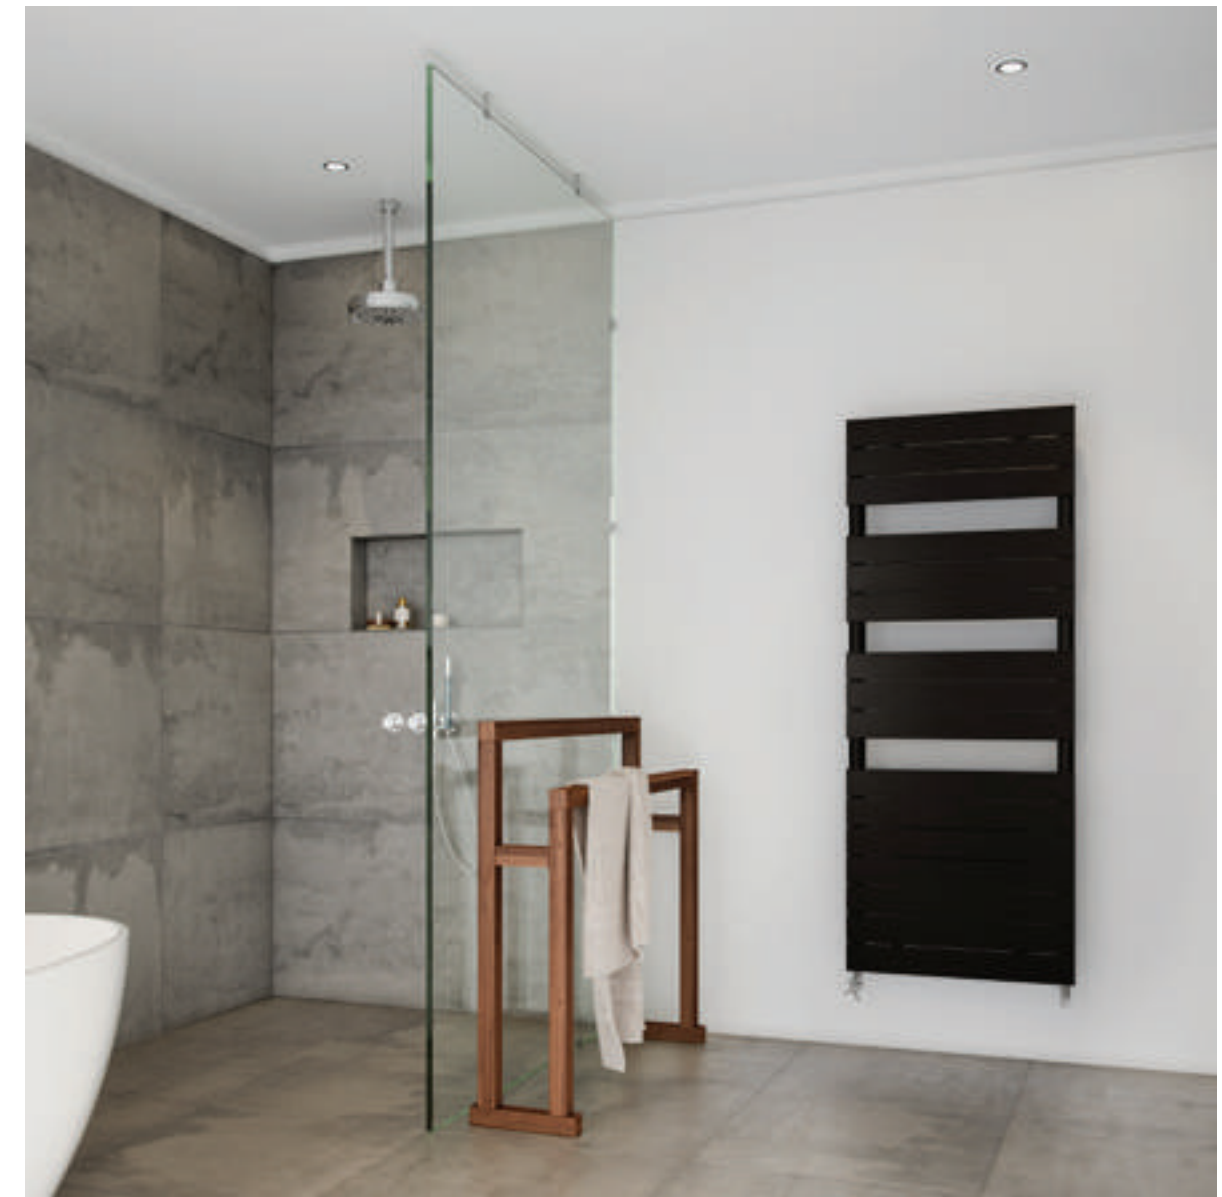

Radiator Deco - Light Afmeting 1517 x 600 mm Kleur Soft Zwart