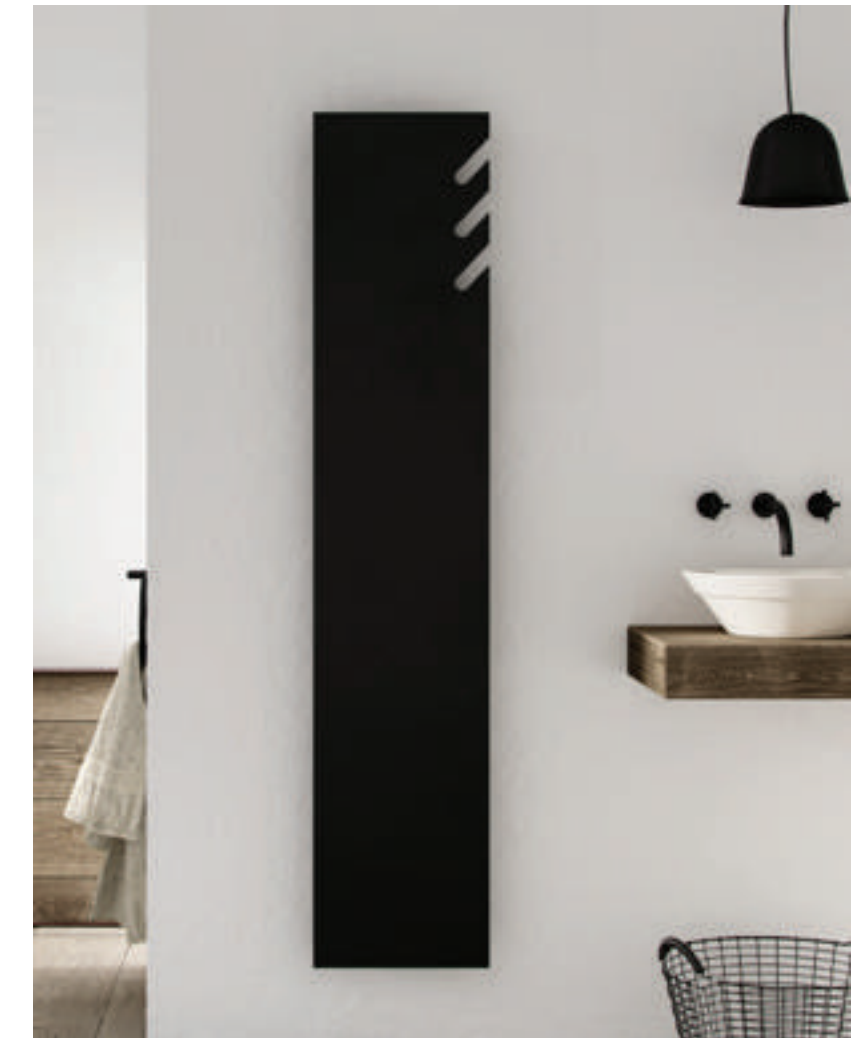

Radiator Volata T