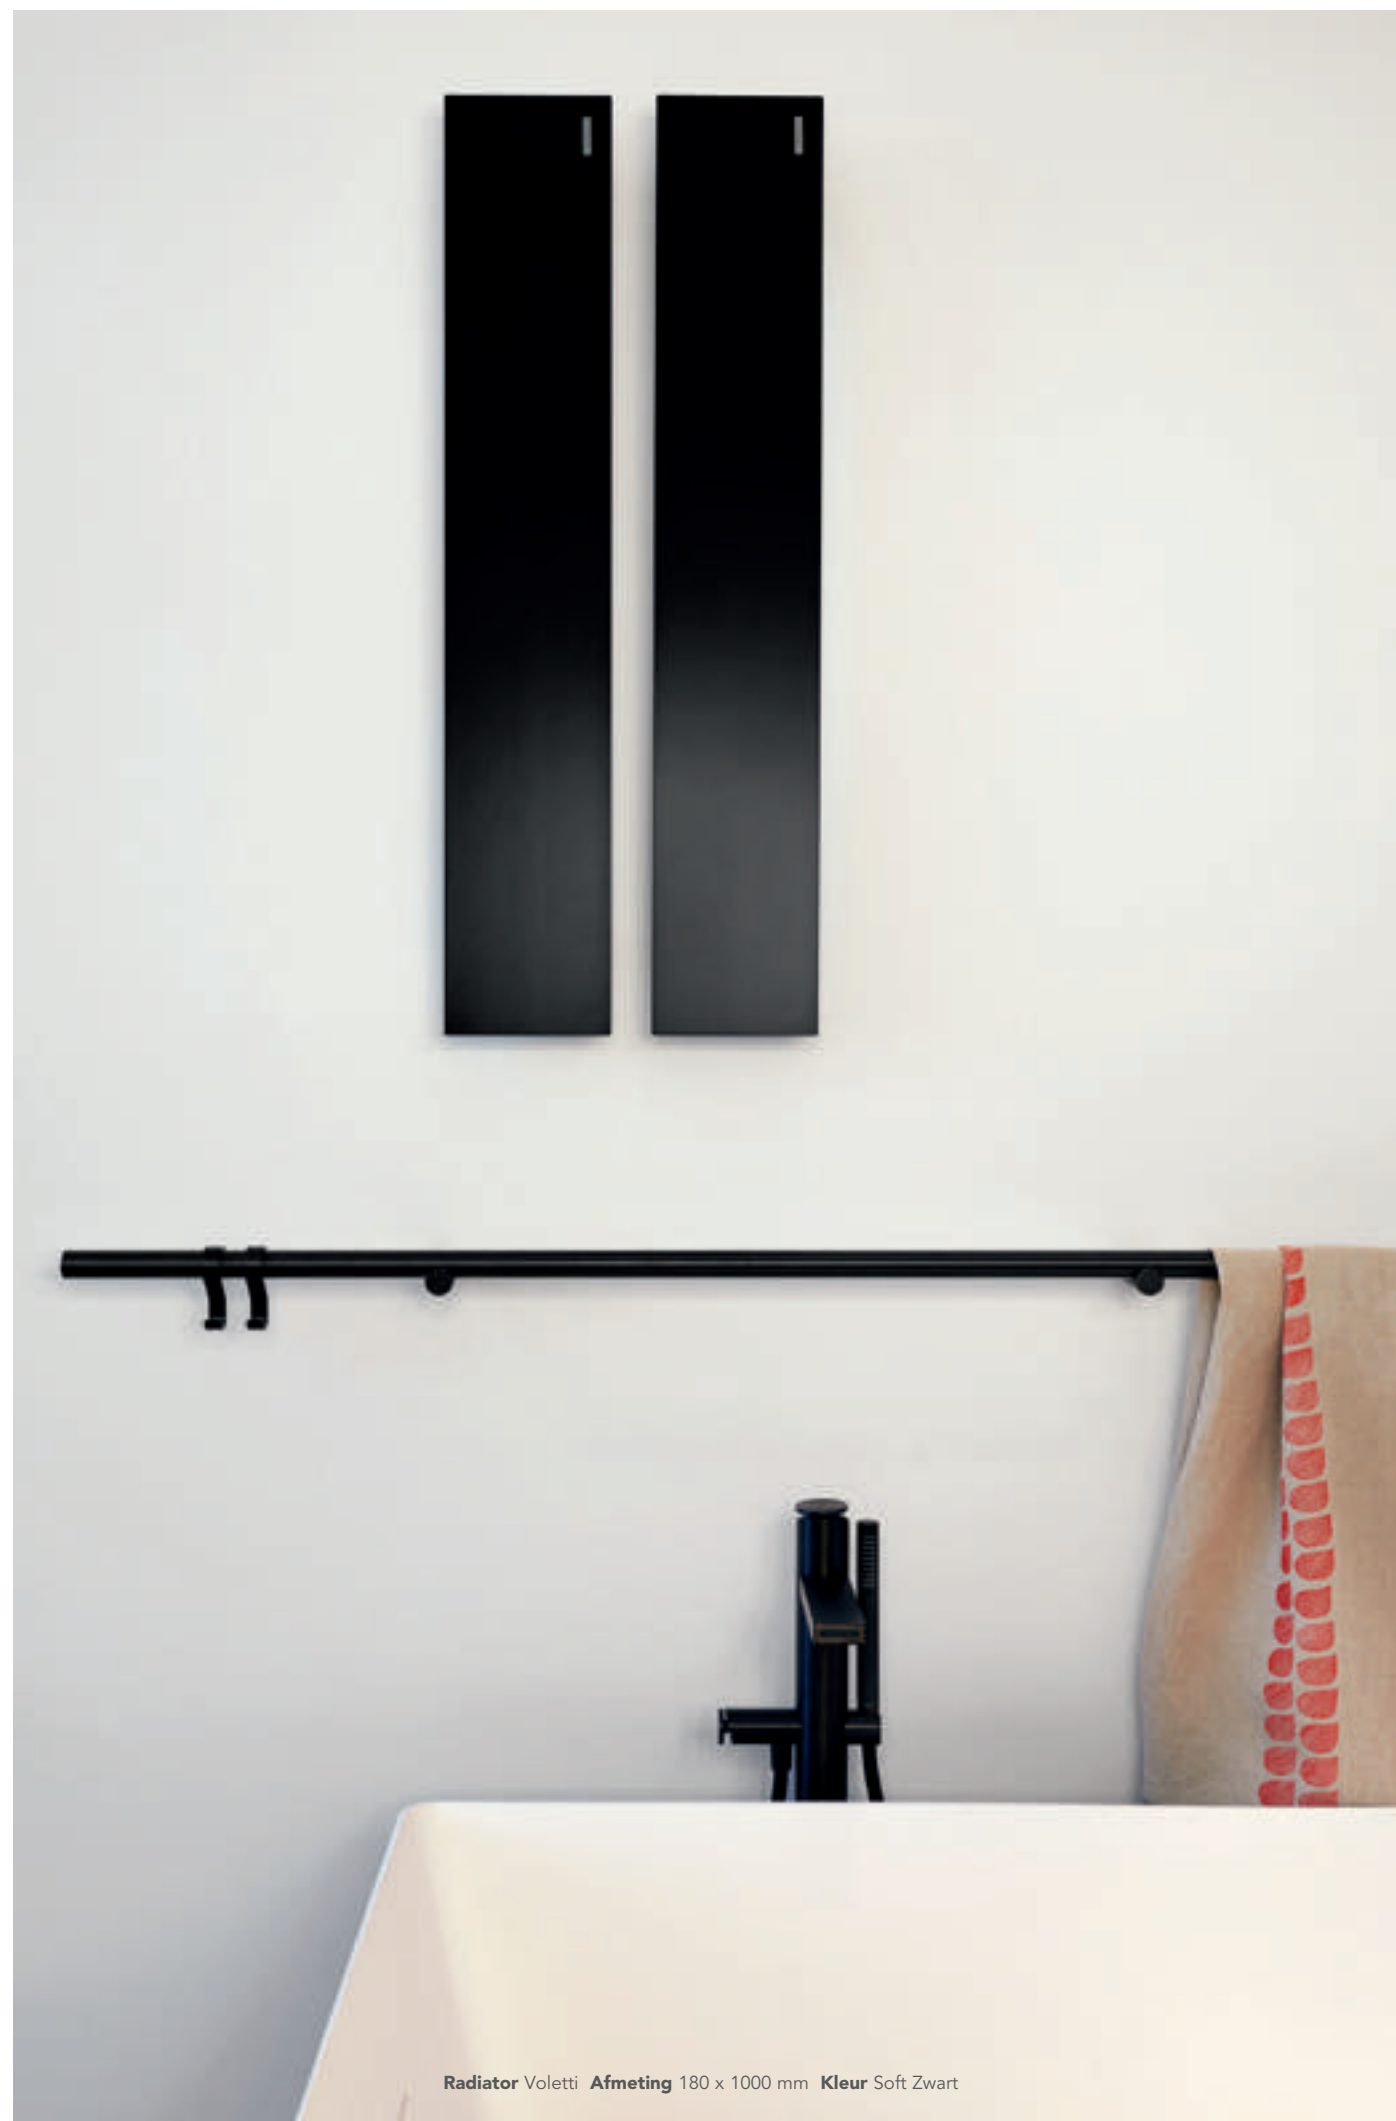

Radiator Volata V

Radiator Volata V met handdoekbeugel en -haak

Radiator Volata T

Design VOLETTI

Radiator Voletti Afmeting 180 x 1000 mm Kleur Soft Zwart

Radiator Voletti Afmeting 180 x 600 mm Kleur Soft Zwart