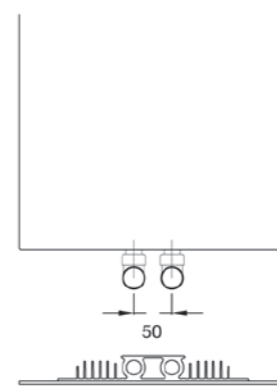

Aansluitingen:

Standaard
aansluiting
verticaal:

LET OP! Aansluitset wordt niet
standaard meegeleverd!

Standaard
aansluiting
horizontaal:

Maximale werkdruk: 5 bar
Exponent n: 1,34