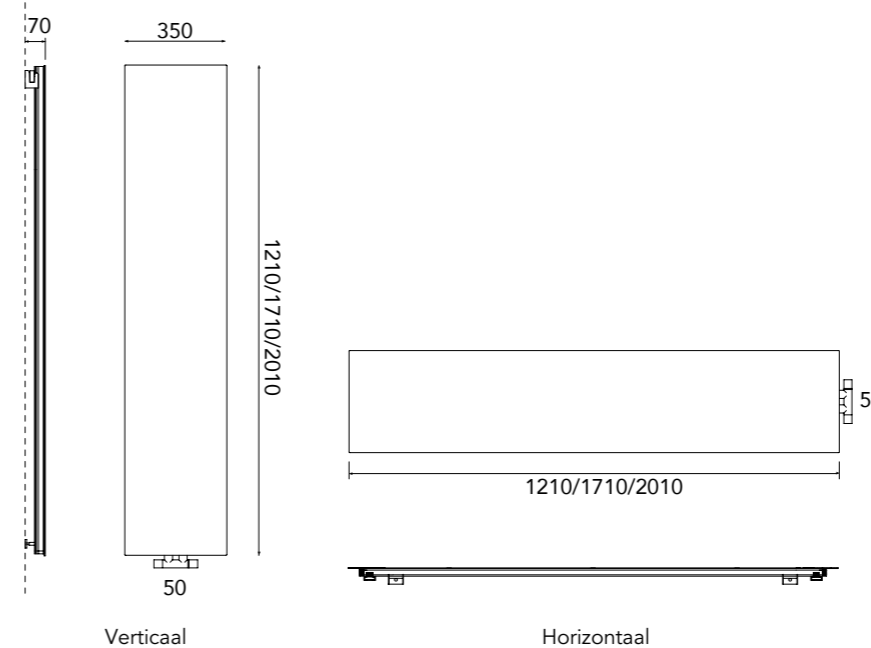

Afmetingen:

Ophanging:

Verticaal