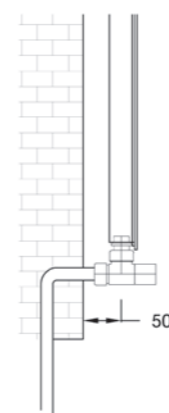

Aansluitingen:

Standaard
aansluiting
verticaal:

LET OP! Aansluitset wordt niet
standaard meegeleverd!

Standaard
aansluiting
horizontaal:

Maximale werkdruk: 5 bar
Exponent n: 1,34