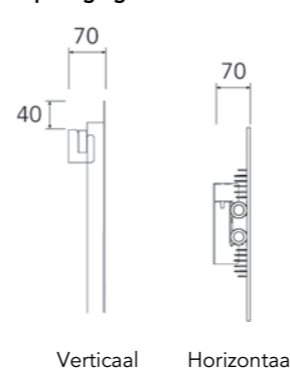

Ophanging: