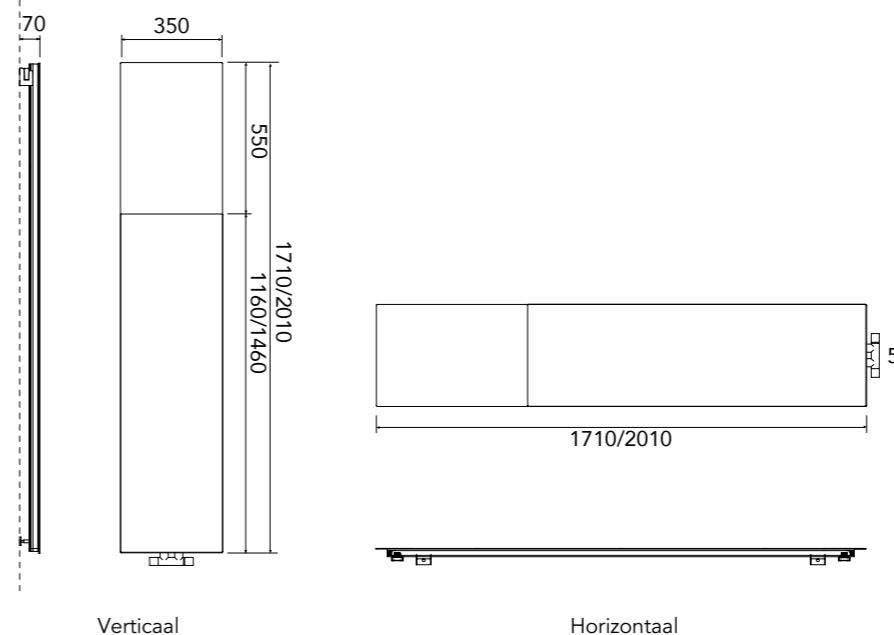

### Afmetingen:

## SPECIFICATIES VOLATA M - VLM

TYPE	HOOGTE in mm.	LENGTE in mm.	AFGIFTE 55/45/20°C	AFGIFTE 75/65/20°C	PRIJS [S] WIT	PRIJS [K] KLEUR
VLM170V01	1710	350	258 W.	512 W.	1.687,79	2.025,34
VLM200V01	2010	350	305 W.	606 W.	1.769,72	2.123,66
VLM170H01	350	1710	251 W.	499 W.	1.687,79	2.025,34
VLM200H01	350	2010	302 W.	599 W.	1.771,90	2.123,66