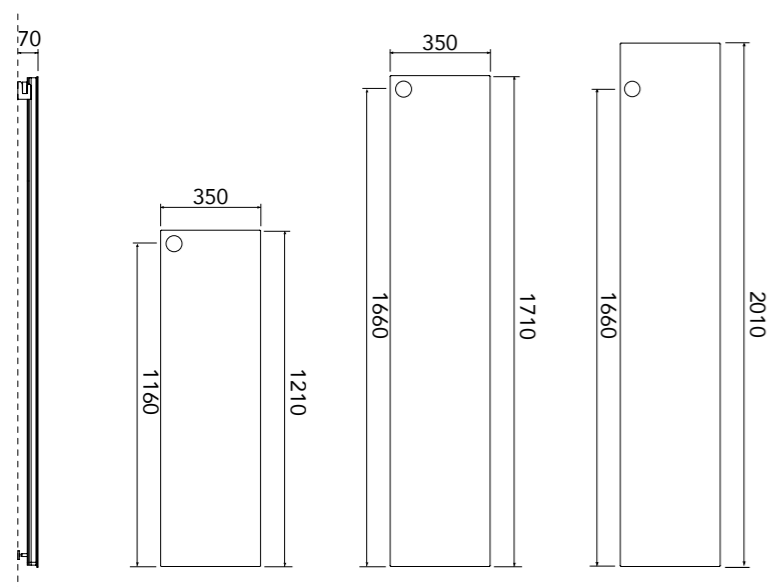

### Afmetingen:

## SPECIFICATIES VOLATA O - VLO

TYPE	HOOGTE in mm.	LENGTE in mm.	AFGIFTE 55/45/20°C	AFGIFTE 75/65/20°C	PRIJS [S] WIT	PRIJS [K] KLEUR
VLO120V01	1210	350	203 W.	402 W.	1.285,39	1.542,47
VLO170V01	1710	350	270 W.	536 W.	1.518,46	1.822,16
VLO200V01	2010	350	314 W.	623 W.	1.600,40	1.920,48