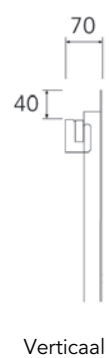

Ophanging:

Verticaal