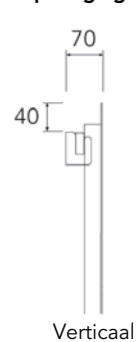

Ophanging: