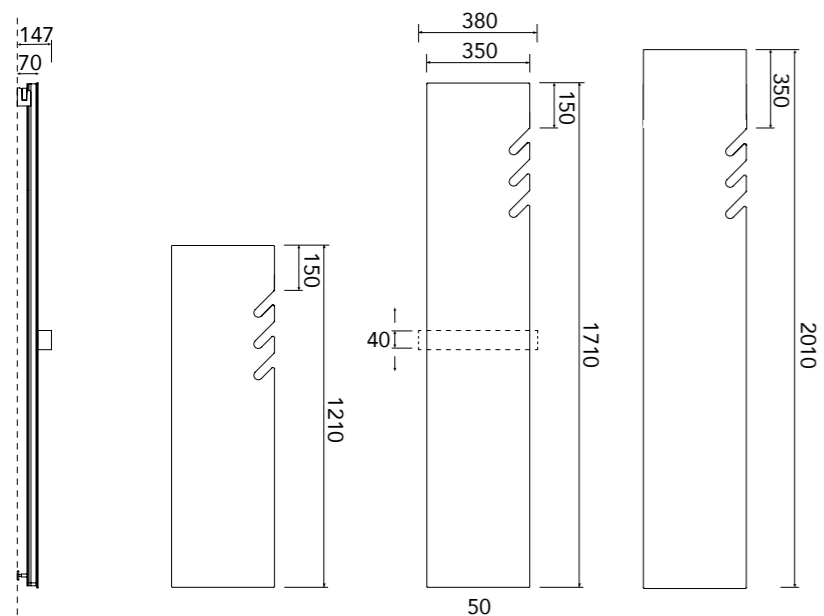

## SPECIFICATIES VOLATA V - VLV

TYPE	HOOGTE in mm.	LENGTE in mm.	AFGIFTE 55/45/20°C	AFGIFTE 75/65/20°C	PRIJS [S] WIT	PRIJS [K] KLEUR
VLV120V01	1210	350	203 W.	402 W.	1.116,04	1.339,25
VLV170V01	1710	350	270 W.	536 W.	1.349,14	1.618,96
VLV200V01	2010	350	314 W.	623 W.	1.431,07	1.717,28
VLV120H01	350	1210	199 W.	394 W.	1.116,04	1.339,25
VLV170H01	350	1710	264 W.	523 W.	1.349,14	1.618,96
VLV200H01	350	2010	310 W.	616 W.	1.431,07	1.717,28

### Afmetingen: