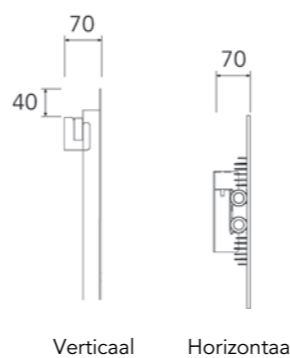

Ophanging:

Verticaal

Horizontaal