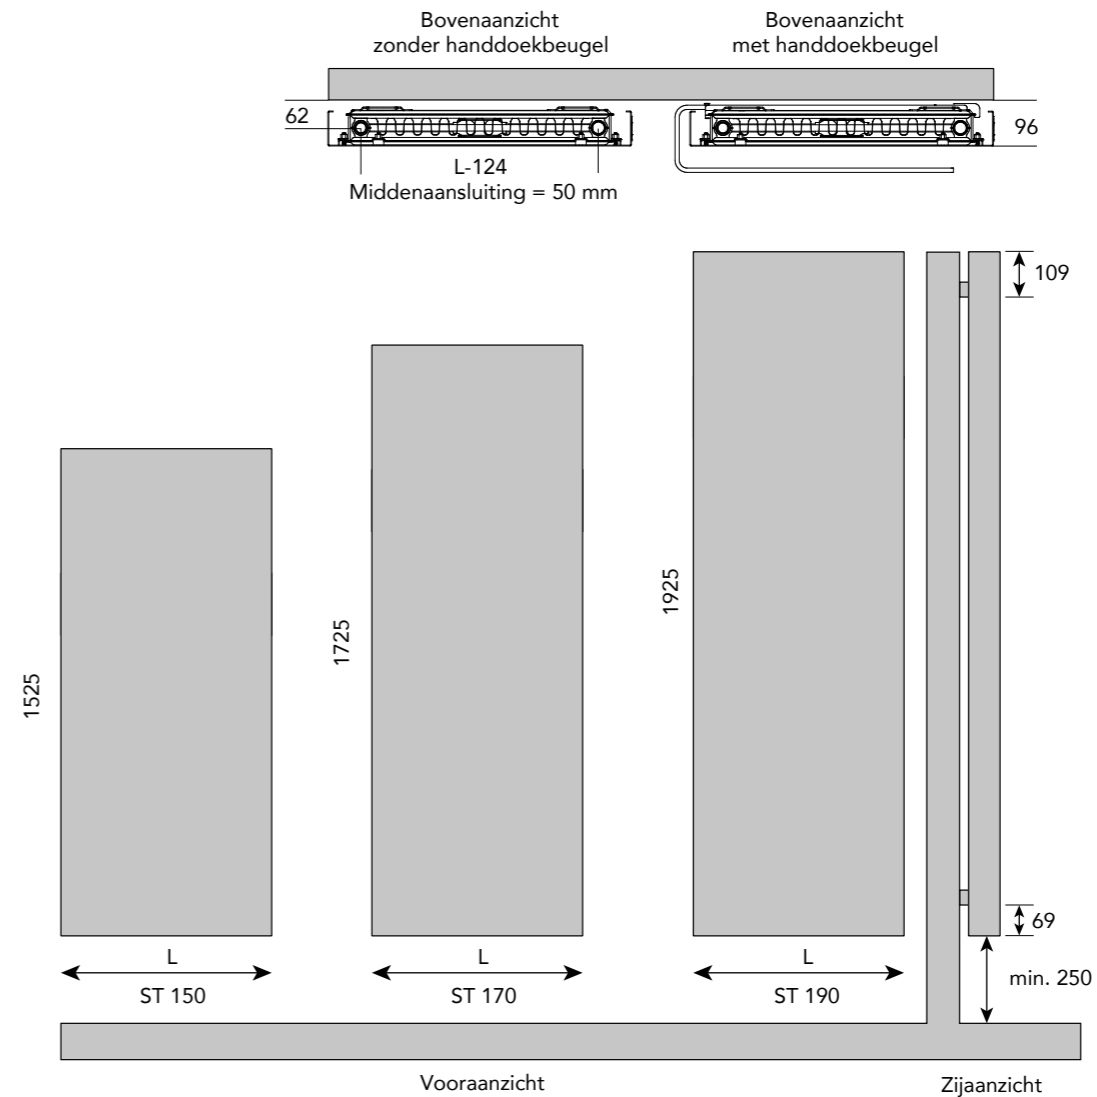

STRETTA

De STRETTA valt op door het strakke design en de fraaie afwerking. Deze radiator is toe te passen in alle ruimtes van huis en kantoor. Voorzien van energiebesparende technologie, maar met behoud van comfortabele warmtestraling. De STRETTA heeft een vlakke voorkant en strak omgevouwen zijanten waardoor er geen naden zichtbaar zijn. Daardoor lijkt het of de radiator vrij hangt van de muur. De optionele handdoekbeugel geeft de STRETTA in de badkamer of keuken een extra functionaliteit. De handdoekbeugel is gemaakt van geborsteld en gepolijst rvs, heeft een hoogte van 40mm en wordt aan de radiator bevestigd. Er kan gekozen worden voor één of meerdere beugels. De handdoekbeugel is op bijna elke hoogte te monteren, zowel van links als van rechts en kan ook na installatie gemonteerd worden. De STRETTA is voorzien van 2 metalen wandconsoles in de kleur van de radiator en 2 afstandhouders. Deze worden samen met de ontluchting meegeleverd.

Radiator ST170.60 met handdoekbeugel
 Kleur Soft wit
 Aansluitset Minimalist

SPECIFICATIES STRETTA

TYPE	HOOGTE In mm.	LENGTE in mm.	AFGIFTE 55/45/20°C	AFGIFTE 75/65/20°C	PRIJS [S] WIT	PRIJS [K] KLEUR
ST150.50	1525	470	530 W.	1056 W.	607,37	728,83
ST150.60	1525	570	648 W.	1291 W.	666,91	800,29
ST150.70	1525	670	768 W.	1530 W.	726,46	871,74
ST170.50	1725	470	577 W.	1149 W.	655,01	786,00
ST170.60	1725	570	705 W.	1406 W.	696,69	836,02
ST170.70	1725	670	835 W.	1666 W.	803,86	964,64
ST190.50	1925	470	609 W.	1247 W.	702,64	843,17
ST190.60	1925	570	754 W.	1525 W.	732,41	878,89
ST190.70	1925	670	905 W.	1808 W.	893,19	1.071,82

VOORRAAD

OPGEVEN BIJ BESTELLING:

S = Standaard Wit

K = Overige kleuren, zie kleurenwaaier of kleurkaart

Vak:

ACCESSOIRES?

Zie pagina 202 - 207
 ACCKNOP08
 ACCREK03
 ACCREK08

Standaard aansluiting:
LET OP!
 Aanvoer altijd links

Maximale werkdruk: 10 bar
 Exponent n: 1,33