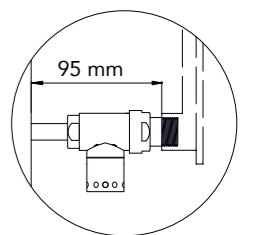

SPECIFICATIES SCUDI

| TYPE | HOOGTE In mm. | LENGTE in mm. | AFGIFTE 55/45/20°C | AFGIFTE 75/65/20°C | PRIJS [S] WIT | PRIJS [K] KLEUR |
|--------|------------------|------------------|-----------------------|-----------------------|------------------|--------------------|
| SCUDIV | 1730 | 720 | 497 W. | 939 W. | 3.373,04 | 4.047,66 |
| SCUDIH | 720 | 1730 | 497 W. | 939 W. | 3.373,04 | 4.047,66 |

OPGEVEN BIJ BESTELLING:

S = Standaard Wit

K = Overige kleuren,
zie kleurenwaaier
of kleurkaart

Vak: 

Scudi V

Scudi H

Aansluiting aan de achterzijde
van de radiator.

Maximale werkdruk: 10 bar
Exponent n: 1,25