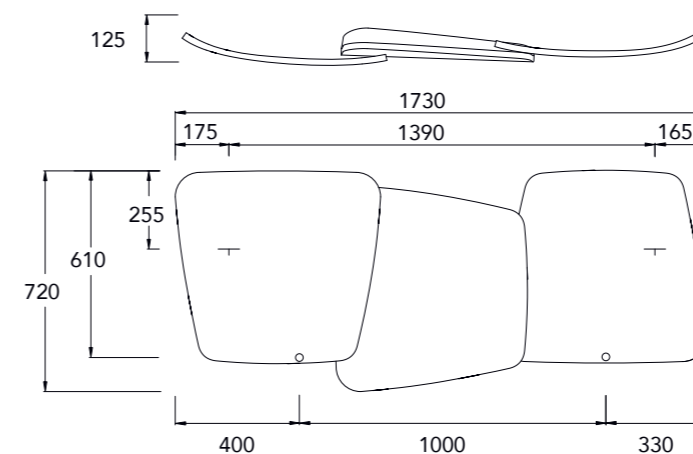

SPECIFICATIES SCUDI

| TYPE | HOOGTE In mm. | LENGTE in mm. | AFGIFTE 55/45/20°C | AFGIFTE 75/65/20°C | PRIJS [S] WIT | PRIJS [K] KLEUR |
|--------|------------------|------------------|-----------------------|-----------------------|------------------|--------------------|
| SCUDIV | 1730 | 720 | 497 W. | 939 W. | 3.373,04 | 4.047,66 |
| SCUDIH | 720 | 1730 | 497 W. | 939 W. | 3.373,04 | 4.047,66 |

OPGEVEN BIJ BESTELLING:

S = Standaard Wit

K = Overige kleuren,
zie kleurenwaaier
of kleurkaart

Vak: 

Scudi V

Scudi H

Aansluiting aan de achterzijde
van de radiator.

Maximale werkdruk: 10 bar
Exponent n: 1,25