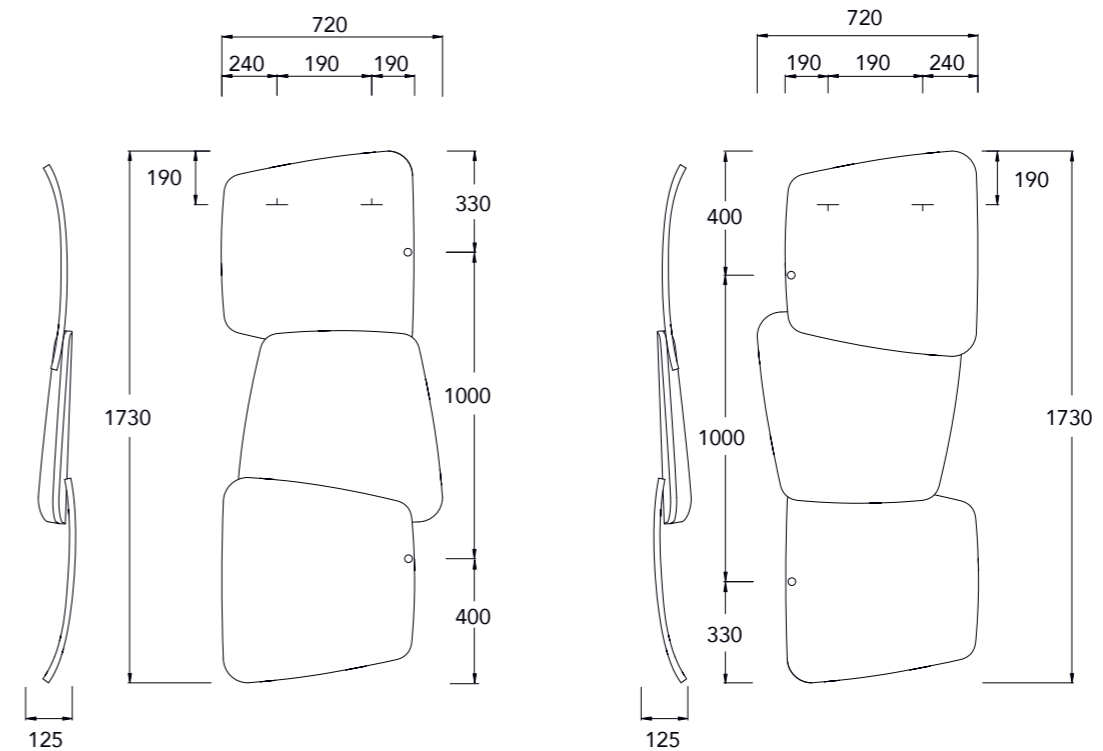

SPECIFICATIES SCUDI

| TYPE | HOOGTE In mm. | LENGTE in mm. | AFGIFTE 55/45/20°C | AFGIFTE 75/65/20°C | PRIJS [S] WIT | PRIJS [K] KLEUR |
|--------|------------------|------------------|-----------------------|-----------------------|------------------|--------------------|
| SCUDIV | 1730 | 720 | 497 W. | 939 W. | 3.373,04 | 4.047,66 |
| SCUDIH | 720 | 1730 | 497 W. | 939 W. | 3.373,04 | 4.047,66 |

OPGEVEN BIJ BESTELLING:

S = Standaard Wit

K = Overige kleuren,
zie kleurenwaaier
of kleurkaart

Vak: 

Scudi V

Scudi H

Aansluiting aan de achterzijde
van de radiator.

Maximale werkdruk: 10 bar
Exponent n: 1,25