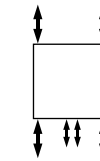

Standaard aansluiting: