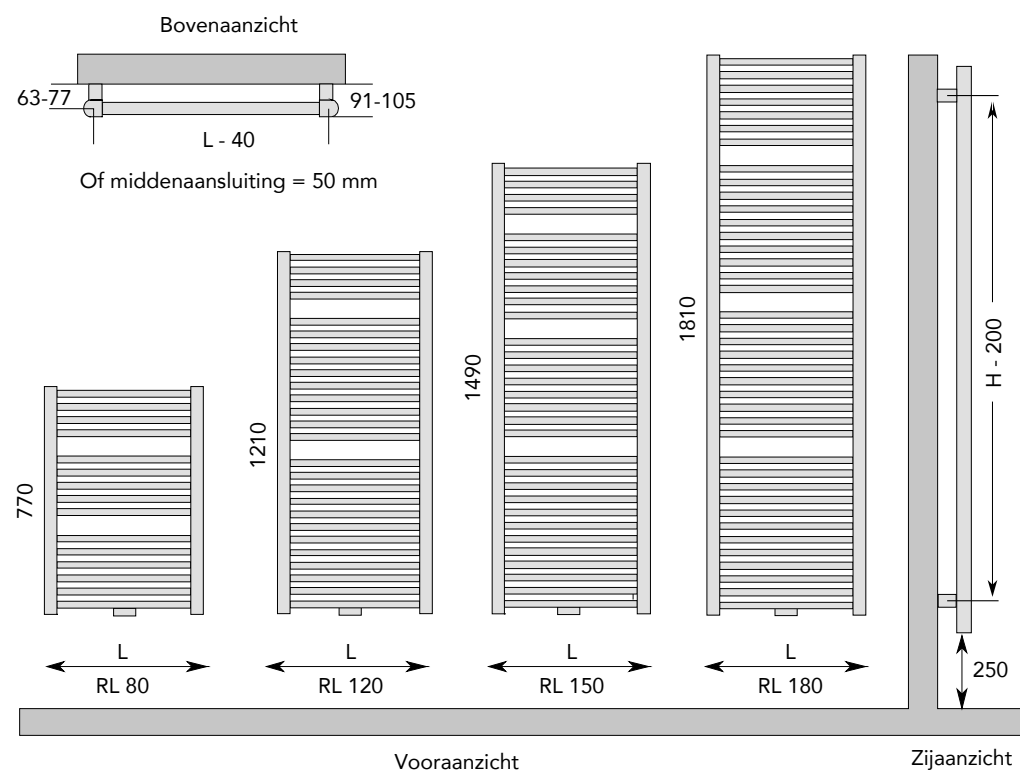

Radiator RL150.60
Kleur RAL8025
Aansluitset Minimalist

SPECIFICATIES RONDO LUX

| TYPE | HOOGTE in mm. | LENGTE in mm. | AFGIFTE 55/45/20°C | AFGIFTE 75/65/20°C | PRIJS [S] WIT | PRIJS [K] KLEUR |
|----------|------------------|------------------|-----------------------|-----------------------|------------------|--------------------|
| RL80.45 | 770 | 457 | 179 W. | 335 W. | 362,47 | 434,96 |
| RL80.50 | 770 | 507 | 197 W. | 370 W. | 366,99 | 440,39 |
| RL80.55 | 770 | 557 | 227 W. | 425 W. | 379,12 | 454,95 |
| RL80.60 | 770 | 607 | 239 W. | 449 W. | 390,47 | 468,57 |
| RL80.75 | 770 | 757 | 292 W. | 548 W. | 410,90 | 493,07 |
| RL80.100 | 770 | 1007 | 393 W. | 738 W. | 448,74 | 538,49 |
| RL120.45 | 1210 | 457 | 289 W. | 543 W. | 446,05 | 535,26 |
| RL120.50 | 1210 | 507 | 319 W. | 599 W. | 457,24 | 548,68 |
| RL120.55 | 1210 | 557 | 362 W. | 680 W. | 469,92 | 563,90 |
| RL120.60 | 1210 | 607 | 383 W. | 719 W. | 481,86 | 578,23 |
| RL120.75 | 1210 | 757 | 472 W. | 886 W. | 501,98 | 602,38 |
| RL150.50 | 1490 | 507 | 385 W. | 723 W. | 498,29 | 597,95 * |
| RL150.60 | 1490 | 607 | 462 W. | 866 W. | 525,88 | 631,07 * |
| RL150.75 | 1490 | 757 | 568 W. | 1066 W. | 553,55 | 664,26 |
| RL180.45 | 1810 | 457 | 446 W. | 837 W. | 609,39 | 731,27 |
| RL180.50 | 1810 | 507 | 472 W. | 885 W. | 629,24 | 755,09 |
| RL180.55 | 1810 | 557 | 531 W. | 997 W. | 644,71 | 773,65 |
| RL180.60 | 1810 | 607 | 562 W. | 1054 W. | 664,52 | 797,43 * |
| RL180.75 | 1810 | 757 | 700 W. | 1313 W. | 688,06 | 825,67 |

VOORRAAD

* Soft Zwart

OPGEVEN BIJ BESTELLING:

S = Standaard Wit

K = Overige kleuren, zie kleurenwaaier of kleurkaart

Vak:

ACCESSOIRES?

Zie pagina 202 - 207
ACCKNOP01
ACCREK01