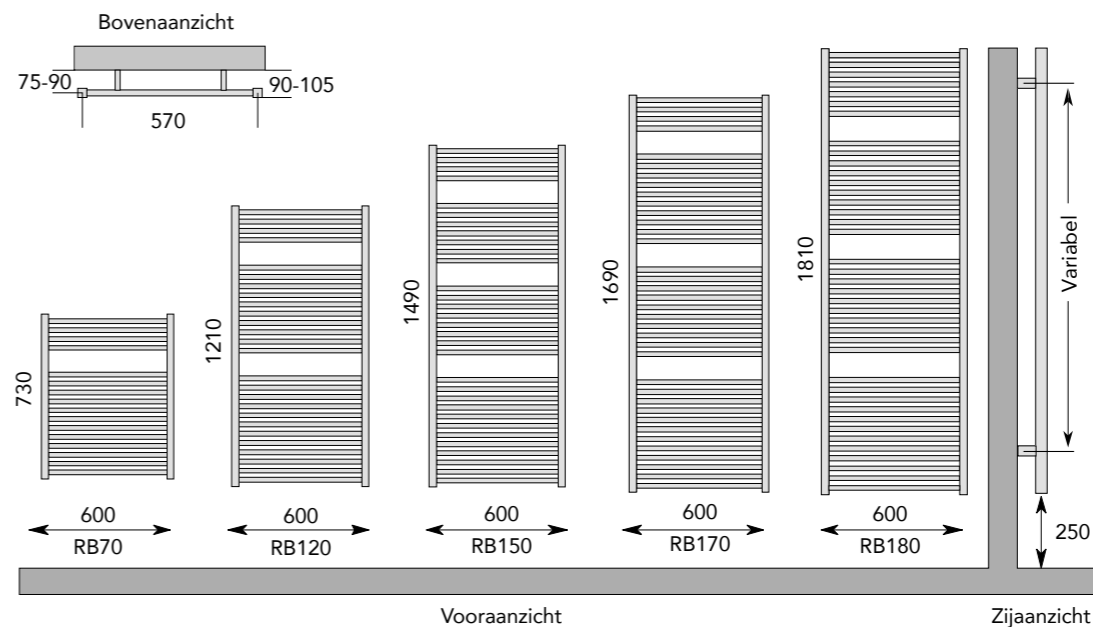

Standaard aansluiting:

LET OP!
Bij bovenaansluiting is een stijgbuis noodzakelijk € 27,50

Maximale werkdruk: 10 bar
Exponent n: 1,24