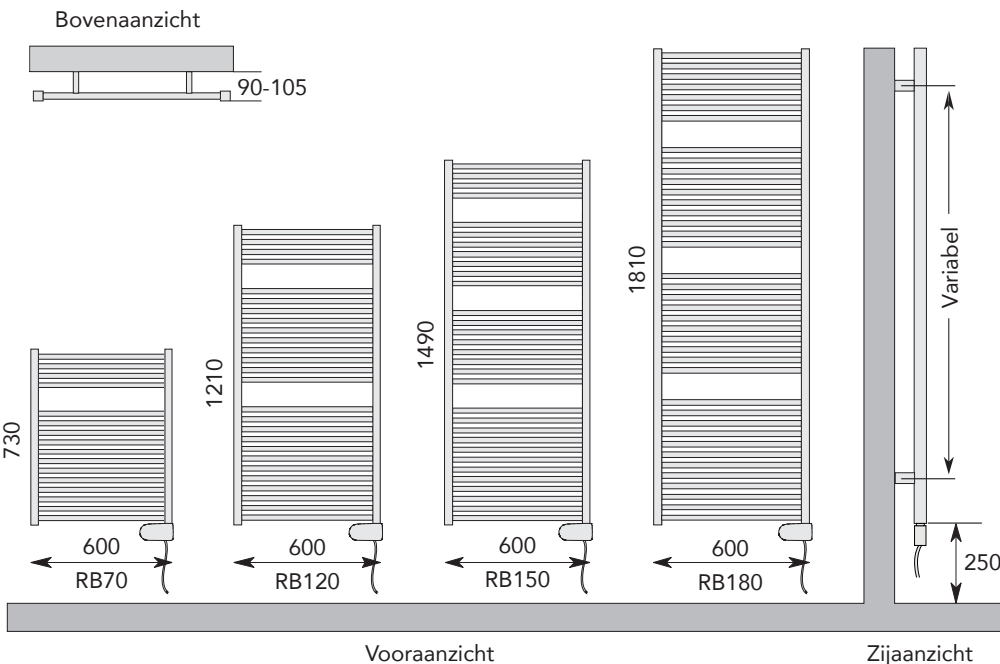

ROBINA

ROBINA - CONDITIEGROEP BADKAMER

TYPE	HOOGTE in mm.	LENGTE in mm.	ELEKTRISCH ELEMENT	PRIJS [S] WIT	PRIJS [B] SOFT ZWART
RB70.60E	730	600	400 W.	458,02	536,53
RB120.60E	1210	600	600 W.	530,63	630,92
RB150.60E	1490	600	800 W.	556,60	664,66
RB180.60E	1810	600	1000 W.	606,99	730,18

VOORRAAD

ACCESSOIRES?

Zie pagina 202 - 207
ACCKNOP01
ACCREK01

Deze radiator wordt standaard geleverd met de witte thermostaat EL.BEDIENING.08
Als optie kan er gekozen worden voor:

EL.AFSTAND.02	Digitale afstandsbediening	€ 40,00
EL.BEDIENING.11	Ronde thermostaat, wit	€ 30,00
EL.BEDIENING.12	Ronde thermostaat, mat zwart	€ 60,00
EL.BEDIENING.13	Ronde thermostaat, chroom	€ 60,00

EL.BEDIENING.08

EL.AFSTAND.02

EL.BEDIENING.11

EL.BEDIENING.12

EL.BEDIENING.13