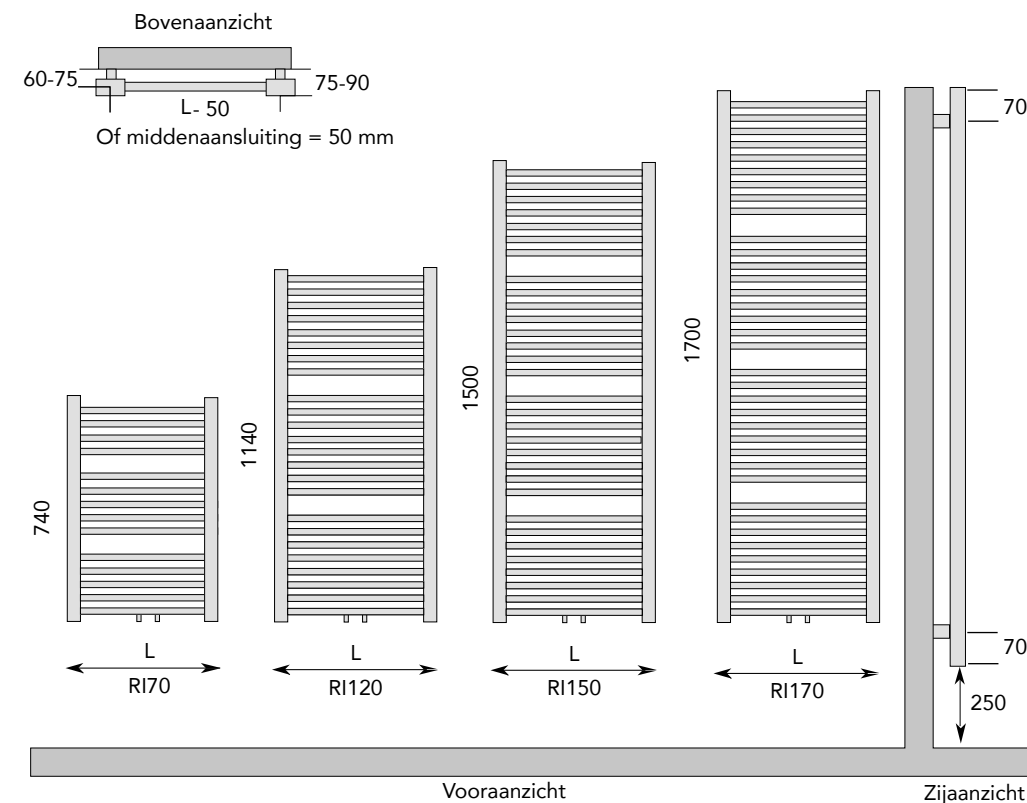

ACCESSOIRES?

Zie pagina 202 - 207
ACCKNOP01
ACCRESK01

Standaard aansluiting:

LET OP!
Bij bovenaansluiting is een stijgbuis noodzakelijk € 27,50

Maximale werkdruk: 10 bar
Exponent n: 1,25