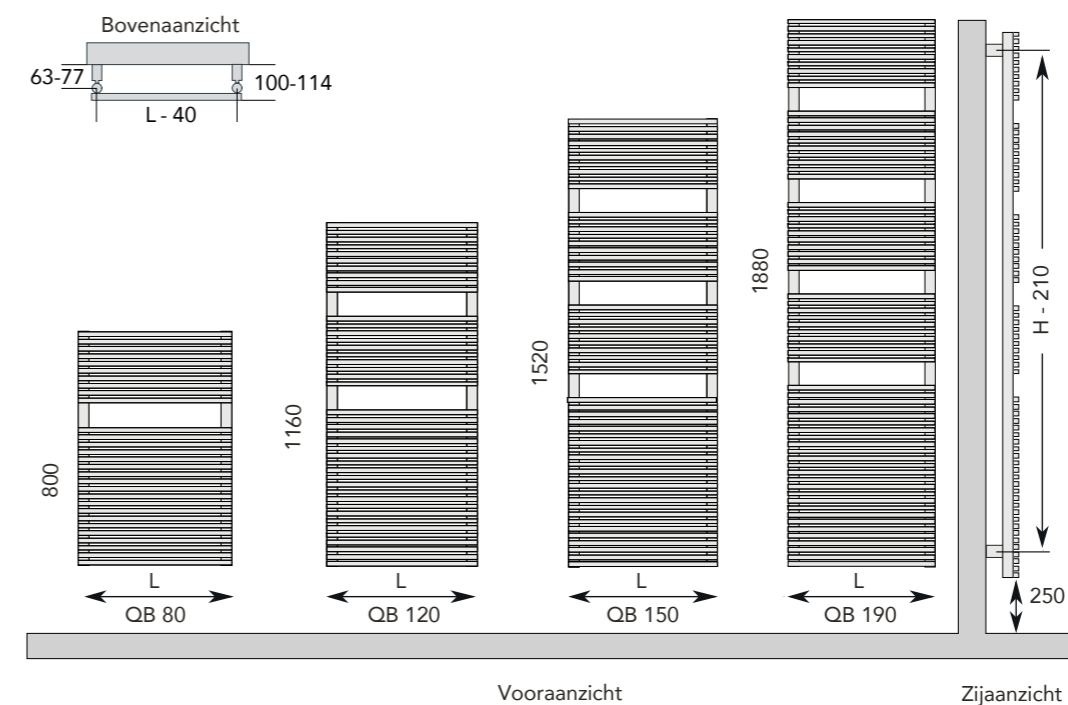

QUADRO BATH

Een stijlvolle uitstraling en een behaaglijke warmte. Daaraan voldoet de QUADRO BATH. Deze radiator met rechthoekige buizen geeft elke badkamer een prachtige uitstraling en zorgt voor verwarmde handdoeken. De QUADRO BATH is opgebouwd uit twee verticale ronde collectorbuizen met daarop rechthoekige horizontale buizen. De horizontale rechthoekige buizen hebben een afmeting van 15mm x 20mm. Het ophangmateriaal is in de kleur van de radiator en wordt samen met de ontluchting meegeleverd. De radiator wordt na een grondige roestwerende voorbehandeling voorzien van een poeder-epoxylaag.

Radiator QB190.40
 Kleur Soft wit
 Aansluitset Cylinder

SPECIFICATIES QUADRO BATH

TYPE	HOOGTE in mm.	LENGTE in mm.	AFGIFTE 55/45/20°C	AFGIFTE 75/65/20°C	PRIJS [S] WIT	PRIJS [K] KLEUR
QB80.50	800	500	295 W.	556 W.	756,66	908,01
QB80.60	800	600	352 W.	665 W.	774,93	929,91
QB120.40	1160	400	330 W.	622 W.	811,49	973,79
QB120.50	1160	500	410 W.	774 W.	833,43	1.000,10
QB120.60	1160	600	490 W.	925 W.	857,17	1.028,61
QB150.40	1520	400	420 W.	793 W.	897,40	1.076,88
QB150.50	1520	500	523 W.	986 W.	926,62	1.111,95
QB150.60	1520	600	625 W.	1180 W.	955,88	1.147,06
QB190.40	1880	400	520 W.	982 W.	990,60	1.188,74
QB190.50	1880	500	634 W.	1196 W.	1.025,32	1.230,40
QB190.60	1880	600	758 W.	1431 W.	1.060,07	1.272,07

OPGEVEN BIJ BESTELLING:

S = Standaard Wit

K = Overige kleuren, zie kleurenwaaier of kleurkaart

Vak:

ACCESSOIRES?

Zie pagina 202 - 207
 ACCKNOP04
 ACCREK04

Standaard aansluiting: Optie: (opgeven bij bestelling)

Maximale werkdruk: 10 bar
 Exponent n: 1,25