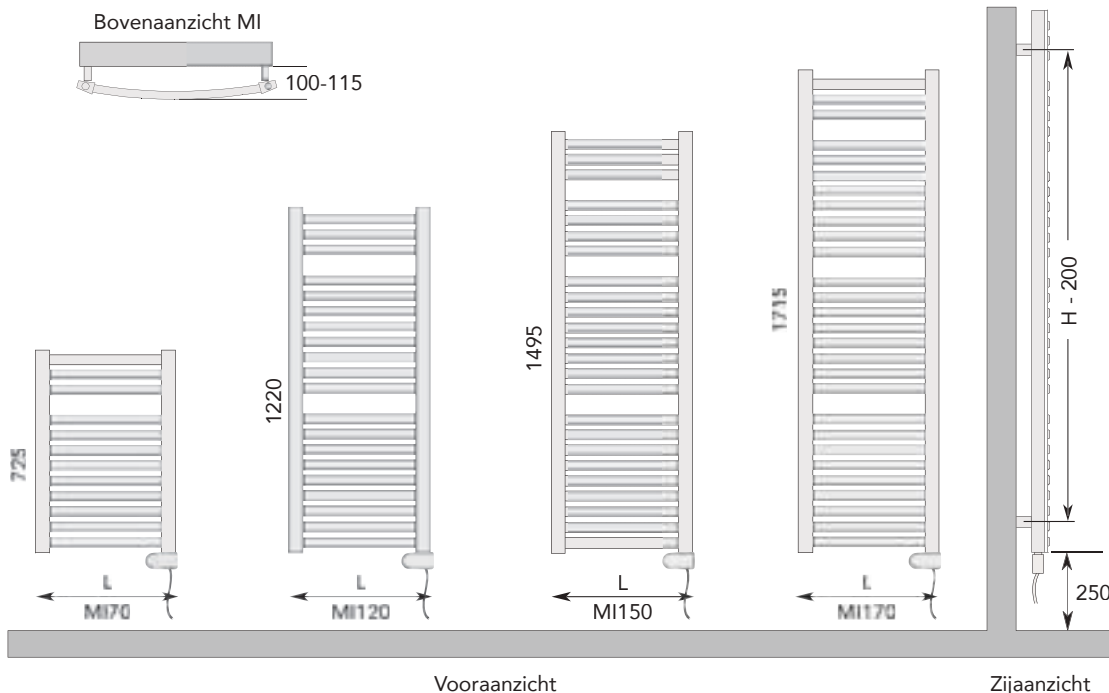

# MILANO GEBOGEN

MILANO GEBOGEN  
CONDITIEGROEP BADKAMER

| TYPE      | HOOGTE<br>in mm. | LENGTE<br>in mm. | ELEKTRISCH<br>ELEMENT | PRIJS [S]<br>WIT | PRIJS [K]<br>KLEUR |
|-----------|------------------|------------------|-----------------------|------------------|--------------------|
| MI170.50E | 800              | 505              | 250 W.                | 533,86           | 604,94             |
| MI170.60E | 800              | 605              | 400 W.                | 590,25           | 672,60             |
| MI120.50E | 1295             | 505              | 400 W.                | 697,06           | 800,77             |
| MI120.60E | 1295             | 605              | 600 W.                | 731,21           | 841,75             |
| MI120.75E | 1295             | 755              | 800 W.                | 753,45           | 868,43             |
| MI150.50E | 1570             | 505              | 600 W.                | 771,28           | 889,83             |
| MI150.60E | 1570             | 605              | 800 W.                | 800,94           | 925,43             |
| MI150.75E | 1570             | 755              | 1000 W.               | 838,04           | 969,95             |
| MI170.50E | 1790             | 505              | 600 W.                | 845,46           | 978,85             |
| MI170.60E | 1790             | 605              | 1000 W.               | 879,57           | 1.019,79           |
| MI170.75E | 1790             | 755              | 1250 W.               | 919,65           | 1.067,88           |

## OPGEVEN BIJ BESTELLING:

S = Standaard Wit  
K = Overige kleuren,  
zie kleurenwaaier  
of kleurkaart  
Vak: 

EL.BEDIENING.08

EL.BEDIENING.09

EL.AFSTAND.02

EL.BEDIENING.12