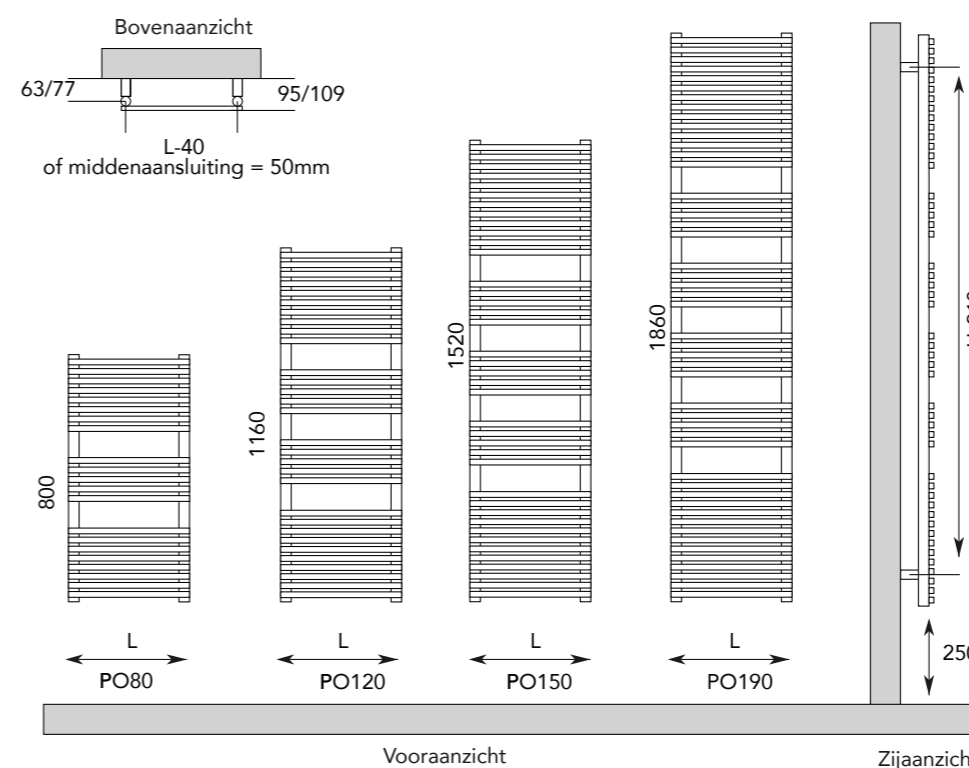

PONZA

De PONZA heeft een moderne uitstraling en is gemaakt van recyclebaar staal. De PONZA is opgebouwd uit twee verticale ronde buizen waarop rechthoekige horizontale elementen zijn aangebracht. De rechthoekige horizontale elementen hebben een afmeting van 20mm x 15mm en zijn symmetrisch verdeeld over de radiator. De PONZA is verkrijgbaar in vele breedte- en hoogtematen. De standaard kleur van de radiator is sanitairwit. Daarnaast is de radiator leverbaar in bijna elke gewenste RAL kleur en een aantal speciale kleuren. De ophanging is in de kleur van de radiator en wordt samen met de ontluchting meegeleverd. De radiator wordt na een grondige roestwerende voorbehandeling voorzien van een poeder-epoxylaag.

Radiator PO150.40
Kleur Soft Zwart
Aansluitset Cylinder

SPECIFICATIES PONZA

TYPE	HOOGTE in mm.	LENGTE in mm.	AFGIFTE 55/45/20°C	AFGIFTE 75/65/20°C	PRIJS [S] WIT	PRIJS [K] KLEUR
PO80.50	800	500	224 W.	416 W.	523,33	628,00
PO80.60	800	600	267 W.	495 W.	530,91	637,10
PO120.40	1160	400	258 W.	479 W.	599,18	719,02
PO120.50	1160	500	319 W.	592 W.	613,09	735,71
PO120.60	1160	600	379 W.	704 W.	628,25	753,90
PO150.40	1520	400	332 W.	616 W.	680,08	816,09
PO150.50	1520	500	410 W.	761 W.	695,25	834,30
PO150.60	1520	600	488 W.	906 W.	709,16	850,99
PO190.40	1860	400	410 W.	761 W.	785,00	942,01
PO190.50	1860	500	498 W.	924 W.	792,59	951,10
PO190.60	1860	600	593 W.	1100 W.	800,17	960,20

OPGEVEN BIJ BESTELLING:

S = Standaard Wit

K = Overige kleuren, zie kleurenwaaier of kleurkaart

Vak:

ACCESSOIRES?

Zie pagina 202 - 207
ACCKNOP04

Standaard aansluiting: Optie: (opgeven bij bestelling)

68/86
↑ ↓
99
+ € 60,-
↑ ↓

Maximale werkdruk: 10 bar
Exponent n: 1,25