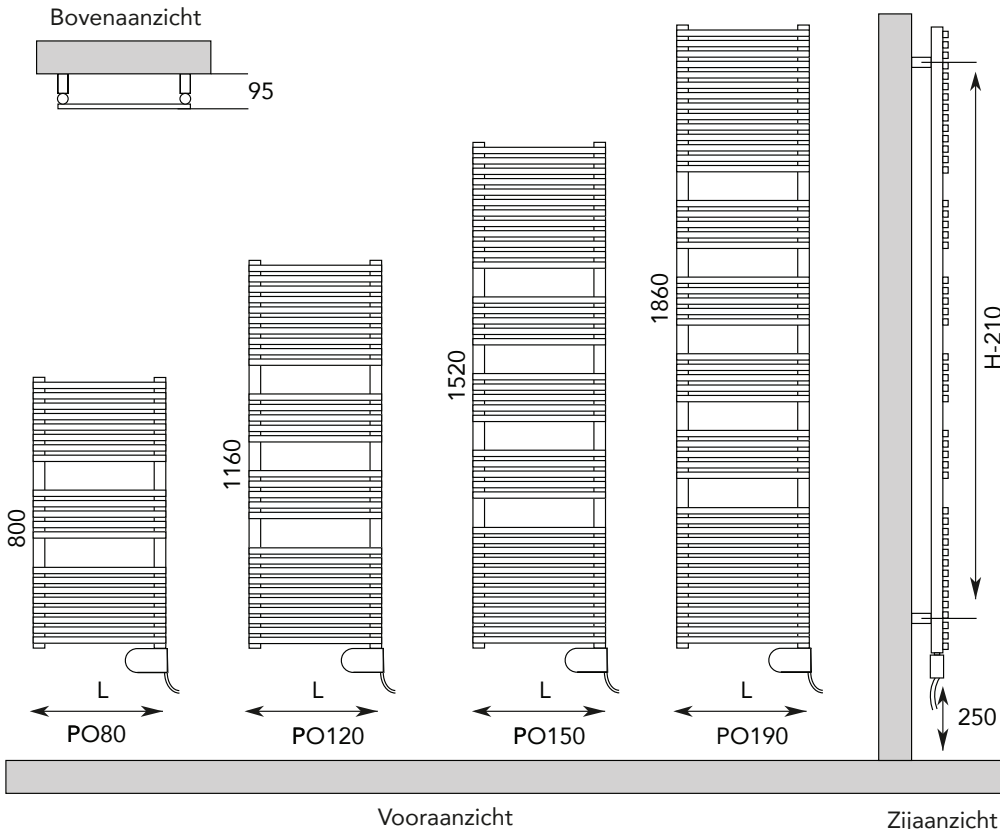

### OPGEVEN BIJ BESTELLING:

S = Standaard Wit

K = Overige kleuren,  
zie kleurenwaaier  
of kleurkaart

Vak:

### ACCESSOIRES?

Zie pagina 202 - 207

ACCKNOP04

ACCREK04

Deze radiator wordt standaard geleverd met de witte thermostaat EL.BEDIENING.08

Als optie kan er gekozen worden voor:

EL.AFSTAND.02	Digitale afstandsbediening	€ 40,00
EL.BEDIENING.11	Ronde thermostaat, wit	€ 30,00
EL.BEDIENING.12	Ronde thermostaat, mat zwart	€ 60,00
EL.BEDIENING.13	Ronde thermostaat, chroom	€ 60,00

Bovenaanzicht

EL.BEDIENING.08

EL.AFSTAND.02

EL.BEDIENING.11

EL.BEDIENING.12

EL.BEDIENING.13