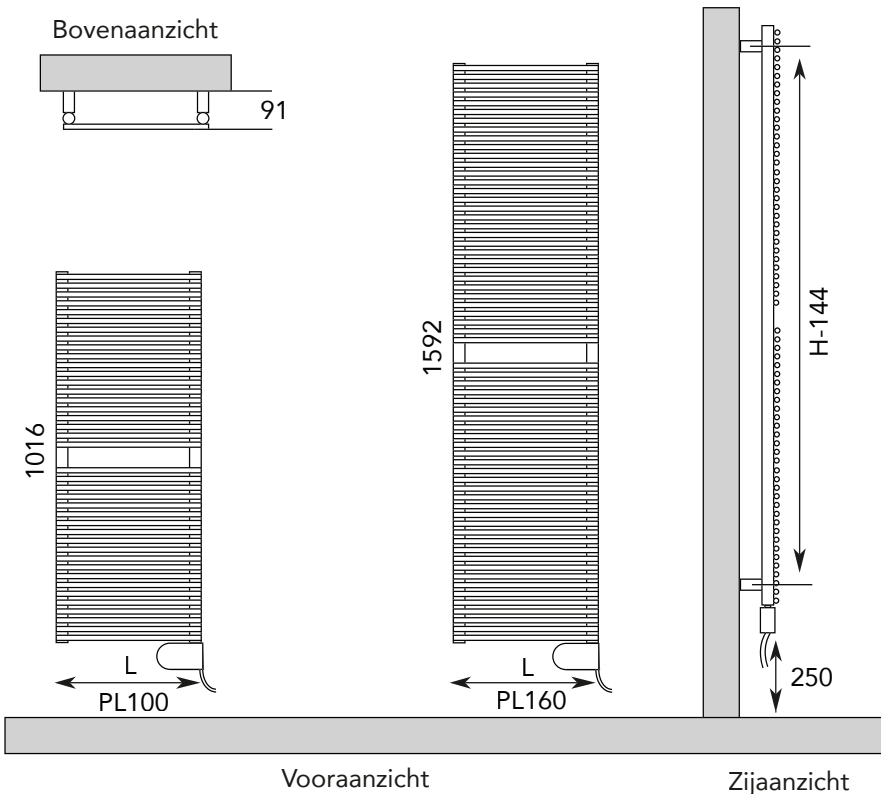

PLEIN

PLEIN - CONDITIEGROEP BADKAMER

TYPE	HOOGTE in mm.	LENGTE in mm.	ELEKTRISCH ELEMENT	PRIJS [S] WIT	PRIJS [K] KLEUR
PL100.40E	1016	400	500 W.	784,68	897,00
PL100.50E	1016	500	600 W.	800,12	915,53
PL160.40E	1592	400	800 W.	978,43	1.129,49*
PL160.50E	1592	500	900 W.	993,88	1.148,02

VOORRAAD

OPGEVEN BIJ BESTELLING:

S = Standaard Wit

* Kleur Soft Zwart

K = Overige kleuren, zie kleurenwaaier
of de kleurkaart vak

ACCESSOIRES?

Zie pagina 202 - 207

ACCKNOP01

ACCREK01

Deze radiator wordt standaard geleverd met de witte thermostaat EL.BEDIENING.08

Als optie kan er gekozen worden voor:

EL.AFSTAND.02	Digitale afstandsbediening	€ 40,00
EL.BEDIENING.11	Ronde thermostaat, wit	€ 30,00
EL.BEDIENING.12	Ronde thermostaat, mat zwart	€ 60,00
EL.BEDIENING.13	Ronde thermostaat, chroom	€ 60,00