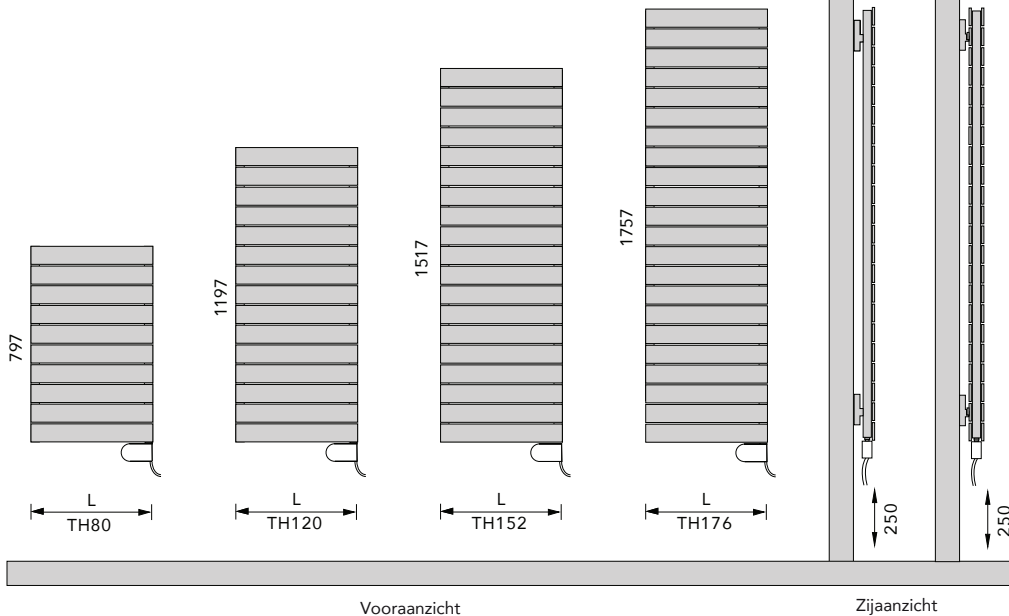

OPGEVEN BIJ BESTELLING:

S = Standaard Wit

K = Overige kleuren,
zie kleurenwaaijer
of kleurkaart

Vak:

ACCESSOIRES?

Zie pagina 202 - 207
ACCKNOP02
ACCKNOP08
ACCREK02
ACCREK08

EL.BEDIENING.08

EL.AFSTAND.02