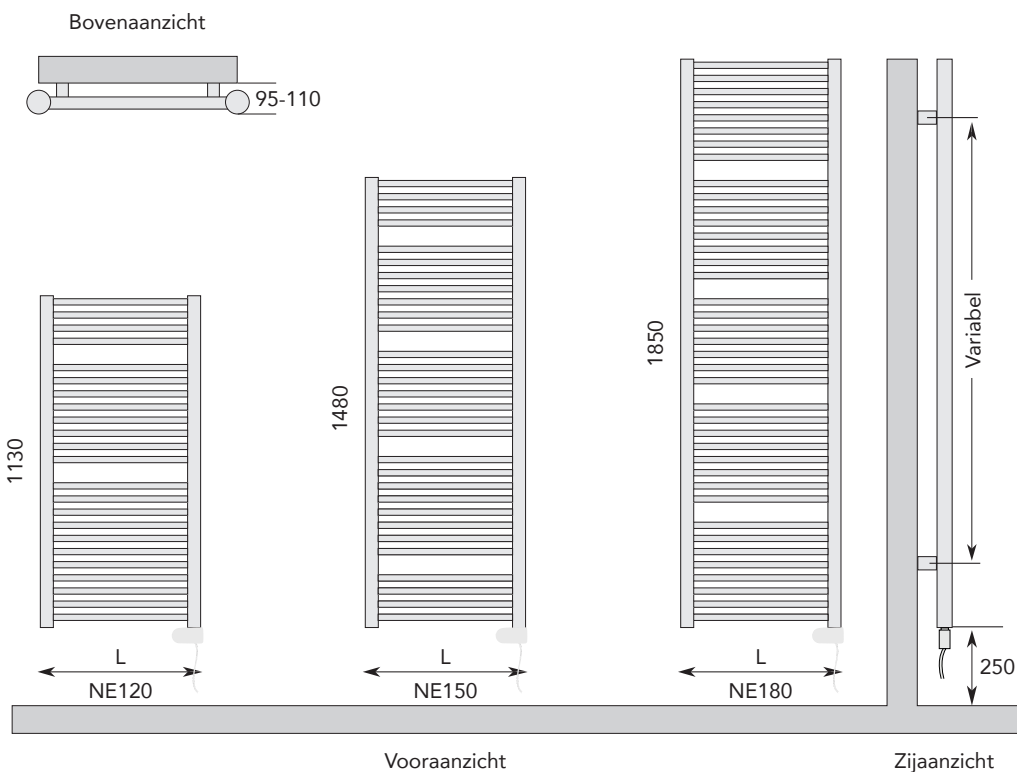

NERA

NERA - CONDITIEGROEP BADKAMER

TYPE	HOOGTE in mm.	LENGTE in mm.	ELEKTRISCH ELEMENT	PRIJS [S] WIT	PRIJS [K] KLEUR
NE120.45E	1130	450	400 W.	555,72	628,32
NE120.60E	1130	600	600 W.	578,91	656,12
NE150.45E	1480	450	600 W.	617,52	702,45
NE150.60E	1480	600	800 W.	648,40	739,53 *
NE180.45E	1850	450	800 W.	702,45	804,41
NE180.60E	1850	600	1000 W.	748,80	860,00

VOORRAAD

OPGEVEN BIJ BESTELLING:

S = Standaard Wit
K = Overige kleuren,
zie kleurenwaaier
of kleurkaart
Vak:

ACCESSOIRES?

Zie pagina 202 - 207
ACCKNOP01
ACCREK01

* Kleur DRS1

Deze radiator wordt standaard geleverd met de witte thermostaat EL.BEDIENING.08
Als optie kan er gekozen worden voor:

EL.AFSTAND.02	Digitale afstandsbediening	€ 40,00
EL.BEDIENING.11	Ronde thermostaat, wit	€ 30,00
EL.BEDIENING.12	Ronde thermostaat, mat zwart	€ 60,00
EL.BEDIENING.13	Ronde thermostaat, chroom	€ 60,00