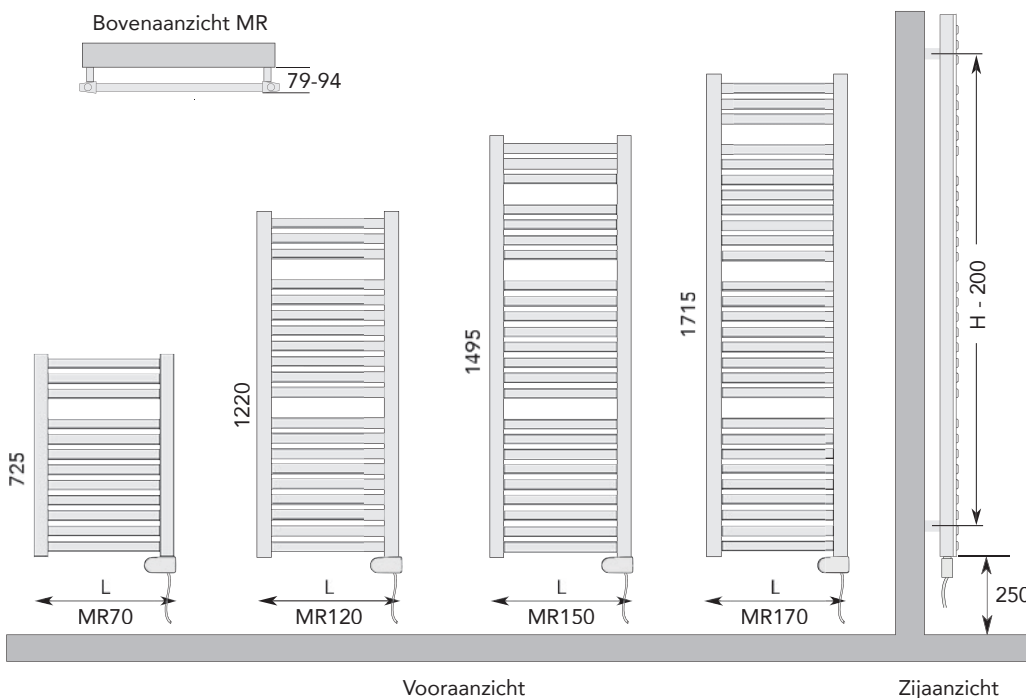

MILANO RECHT

MILANO RECHT
CONDITIEGROEP BADKAMER

TYPE	HOOGTE in mm.	LENGTE in mm.	ELEKTRISCH ELEMENT	PRIJS [S] WIT	PRIJS [K] KLEUR
MR70.50E	725	505	250 W.	546,74	618,59
MR70.60E	725	605	400 W.	603,74	687,00
MR120.50E	1220	505	400 W.	711,75	816,63
MR120.60E	1220	605	600 W.	746,29	858,05
MR120.75E	1220	755	800 W.	768,76	885,03
MR150.50E	1495	505	600 W.	786,79	906,66
MR150.60E	1495	605	800 W.	816,78	942,66
MR150.75E	1495	755	1000 W.	854,28	987,65
MR170.50E	1715	505	600 W.	861,80	996,68
MR170.60E	1715	605	1000 W.	896,29	1.038,06
MR170.75E	1715	755	1250 W.	936,81	1.086,68

OPGEVEN BIJ BESTELLING:

S = Standaard Wit
K = Overige kleuren,
zie kleurenwaaier
of kleurkaart
Vak:

ACCESSOIRES?

Zie pagina 202 - 207
ACCKNOP01
ACCREK01

Deze radiator wordt standaard geleverd met de witte thermostaat EL.BEDIENING.08
Als optie kan er gekozen worden voor:

EL.AFSTAND.02	Digitale afstandsbediening	€ 40,00
EL.BEDIENING.11	Ronde thermostaat, wit	€ 30,00
EL.BEDIENING.12	Ronde thermostaat, mat zwart	€ 60,00
EL.BEDIENING.13	Ronde thermostaat, chroom	€ 60,00