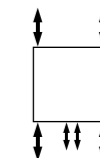

Radiator MR150.60KM01
Kleur Soft Zwart
Aansluitset Cylinder

SPECIFICATIES MILANO RECHT

TYPE	HOOGTE in mm.	LENGTE in mm.	AFGIFTE 55/45/20°C	AFGIFTE 75/65/20°C	PRIJS [S] WIT	PRIJS [K] KLEUR
MR70.50	725	505	184 W.	343 W.	359,31	431,17
MR70.60	725	605	240 W.	448 W.	416,31	499,58
MR120.50	1220	505	302 W.	564 W.	524,33	629,19
MR120.60	1220	605	392 W.	731 W.	558,86	670,64
MR120.75	1220	755	484 W.	904 W.	581,33	697,60
MR150.50	1495	505	365 W.	682 W.	599,36	719,23
MR150.60	1495	605	472 W.	882 W.	629,36	755,23
MR150.75	1495	755	584 W.	1090 W.	666,86	800,23
MR170.50	1715	505	418 W.	780 W.	674,37	809,25
MR170.60	1715	605	536 W.	1001 W.	708,87	850,64
MR170.75	1715	755	670 W.	1250 W.	749,39	899,26

VOORRAAD

OPGEVEN BIJ BESTELLING:

S = Standaard Wit

K = Overige kleuren, zie kleurenwaaier of kleurkaart

Vak:

ACCESSOIRES?

Zie pagina 202 - 207
ACCKNOP01
ACCREK01

Standaard aansluiting: