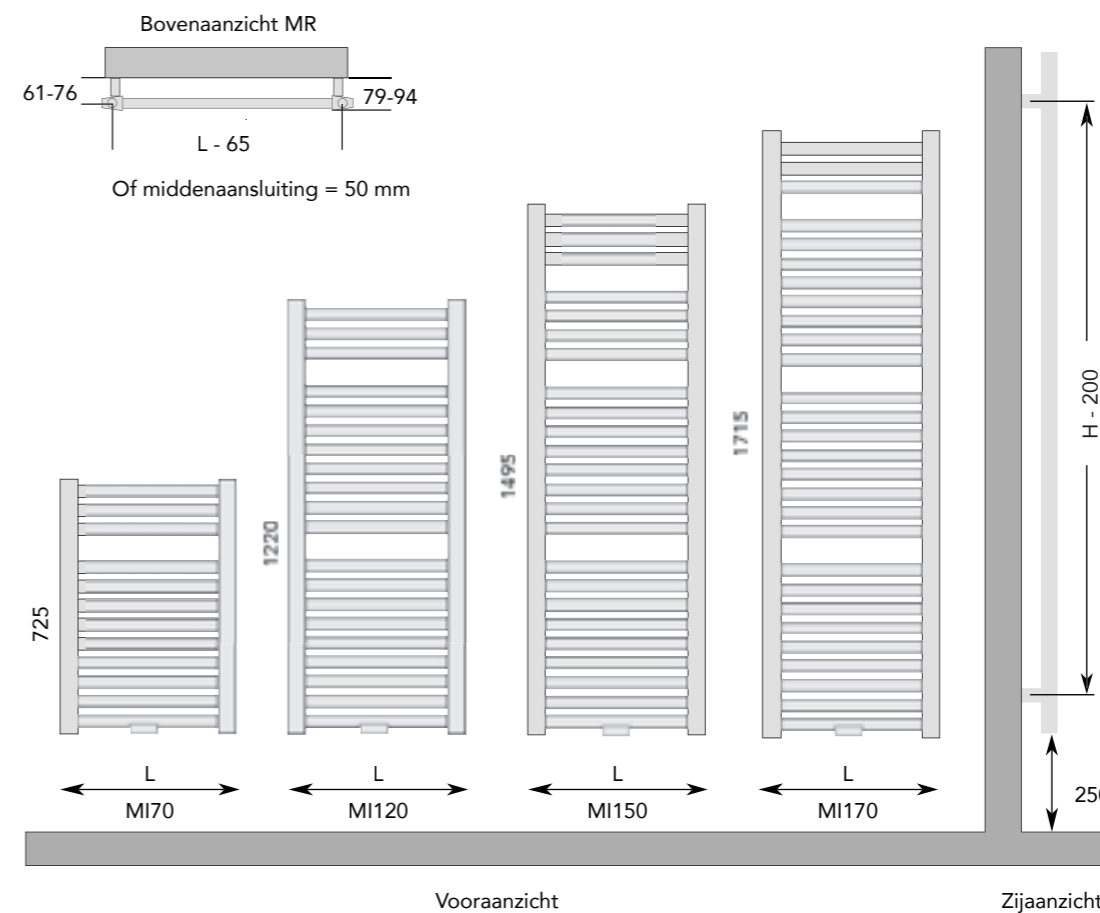

MILANO RECHT

De elegante MILANO in rechte uitvoering zorgt voor comfort en warmte in de badkamer. De verticale collectorbuizen met daartussen rechte, ovale horizontale elementen, bieden genoeg plaats voor het verwarmen van handdoeken. De MILANO in rechte uitvoering is opgebouwd uit twee trapeziumvormige verticale collectorbuizen met daartussen rechte, ovale horizontale buizen. Indien de 50mm onderaansluiting niet wordt gebruikt, dan geeft het onderste element minder warmte af dan de overige elementen. Het ophangmateriaal is in de kleur van de radiator en wordt samen met het ontluichtingsventiel meegeleverd. De radiator wordt na een grondige roestwerende voorbehandeling voorzien van een poeder-epoxylaag.

Radiator MR150.60KM01
Kleur Soft Zwart
Aansluitset Cylinder

SPECIFICATIES MILANO RECHT

TYPE	HOOGTE in mm.	LENGTE in mm.	AFGIFTE 55/45/20°C	AFGIFTE 75/65/20°C	PRIJS [S] WIT	PRIJS [K] KLEUR
MR70.50	725	505	184 W.	343 W.	359,31	431,17
MR70.60	725	605	240 W.	448 W.	416,31	499,58
MR120.50	1220	505	302 W.	564 W.	524,33	629,19
MR120.60	1220	605	392 W.	731 W.	558,86	670,64
MR120.75	1220	755	484 W.	904 W.	581,33	697,60
MR150.50	1495	505	365 W.	682 W.	599,36	719,23
MR150.60	1495	605	472 W.	882 W.	629,36	755,23
MR150.75	1495	755	584 W.	1090 W.	666,86	800,23
MR170.50	1715	505	418 W.	780 W.	674,37	809,25
MR170.60	1715	605	536 W.	1001 W.	708,87	850,64
MR170.75	1715	755	670 W.	1250 W.	749,39	899,26

VOORRAAD

OPGEVEN BIJ BESTELLING:

S = Standaard Wit

K = Overige kleuren, zie kleurenwaaier of kleurkaart

Vak:

ACCESSOIRES?

Zie pagina 202 - 207
ACCKNOP01
ACCREK01

Standaard aansluiting: