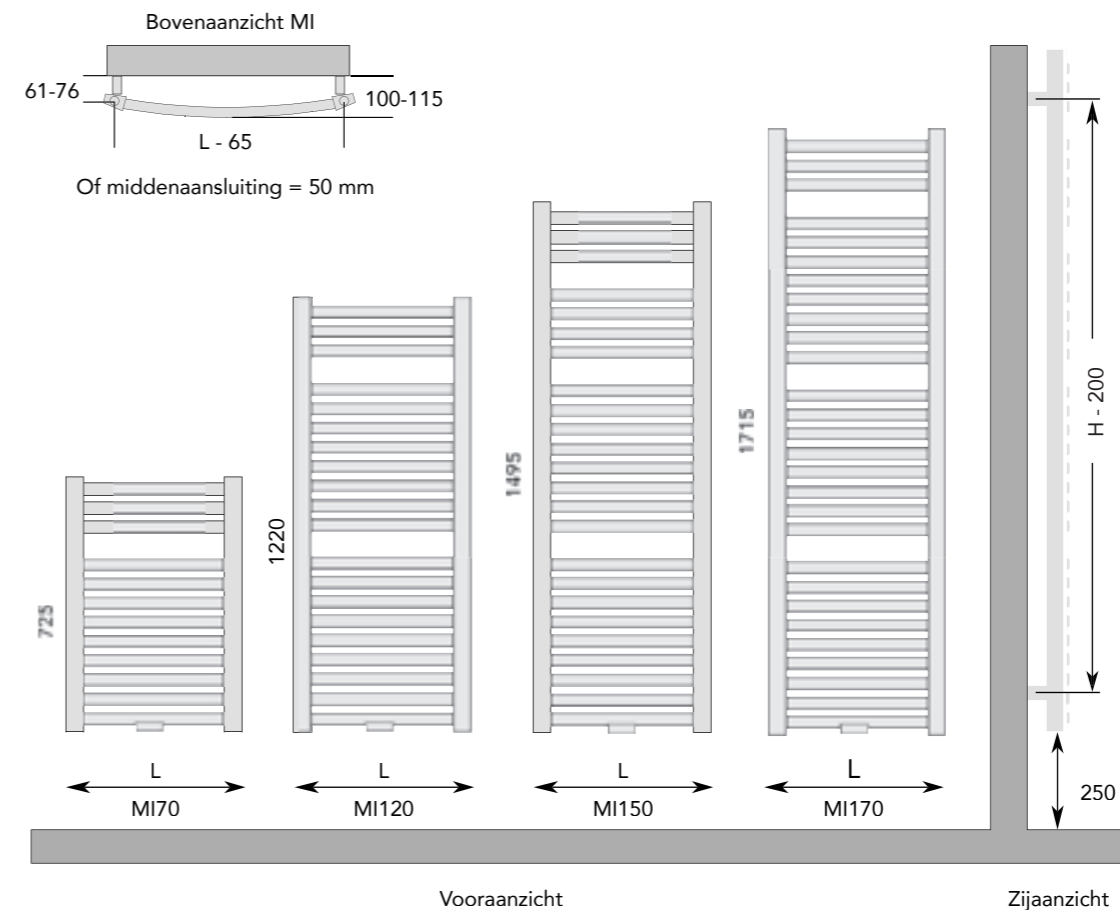

MILANO GEBOGEN

De elegante MILANO in gebogen uitvoering zorgt voor comfort en warmte in de badkamer. De verticale collectorbuizen met daartussen gebogen, ovale horizontale elementen, bieden genoeg plaats voor het verwarmen van handdoeken. De MILANO in gebogen uitvoering is opgebouwd uit twee trapeziumvormige verticale collectorbuizen met daartussen gebogen, ovale horizontale buizen. Indien de 50mm onderaansluiting niet wordt gebruikt, dan geeft het onderste element minder warmte af dan de overige elementen. Het ophangmateriaal is in de kleur van de radiator en wordt samen met het ontluichtingsventiel meegeleverd. De radiator wordt na een grondige roestwerende voorbehandeling voorzien van een poeder-epoxylaag.

Radiator MI150.60SM
 Kleur Sanitairwit
 Aansluitset Minimalist

SPECIFICATIES MILANO GEBOGEN

TYPE	HOOGTE in mm.	LENGTE in mm.	AFGIFTE 55/45/20°C	AFGIFTE 75/65/20°C	PRIJS [S] WIT	PRIJS [K] KLEUR
MI70.50	725	505	184 W.	343 W.	373,13	447,75
MI70.60	725	605	240 W.	448 W.	432,34	518,81
MI120.50	1220	505	302 W.	564 W.	544,49	653,38
MI120.60	1220	605	392 W.	731 W.	580,35	696,41
MI120.75	1220	755	484 W.	904 W.	603,70	724,44
MI150.50	1495	505	365 W.	682 W.	622,42	746,91
MI150.60	1495	605	472 W.	882 W.	653,56	784,28
MI150.75	1495	755	584 W.	1090 W.	692,52	831,02
MI170.50	1715	505	418 W.	780 W.	700,31	840,37
MI170.60	1715	605	536 W.	1001 W.	736,12	883,34
MI170.75	1715	755	670 W.	1250 W.	778,21	933,85

VOORRAAD

OPGEVEN BIJ BESTELLING:

S = Standaard Wit

K = Overige kleuren, zie kleurenwaaier of kleurkaart

Vak:

ACCESSOIRES?

Zie pagina 202 - 207
 ACCKNOP01

Maximale werkdruk: 10 bar
 Exponent n: 1,23