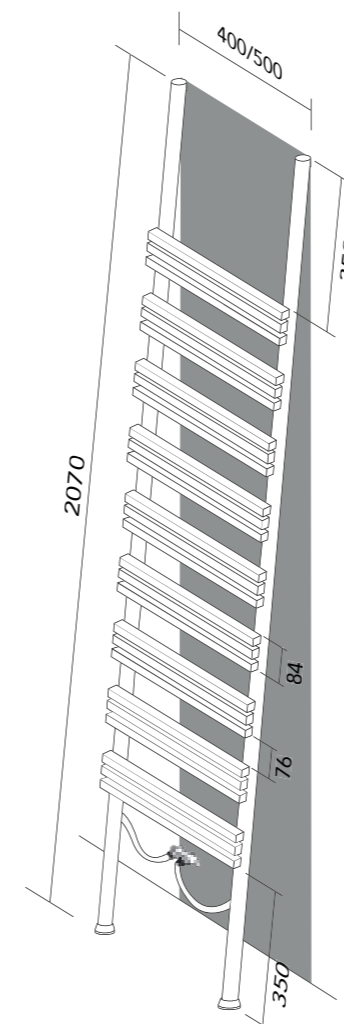

## ISKOL

De traditionele ladder van vroeger keert terug als een bijzondere designradiator voor aan de muur. In de ISKOL komen klassieke en moderne elementen samen. Een combinatie van prachtig design, heerlijke warmte en superieure kwaliteit. De radiator staat op de vloer en rust tegen de muur. De groepering van verschillende elementen bij elkaar geeft de ruimte een elegante en warme uitstraling. Zeer stijlvol in zwart of wit maar ook leverbaar in meer dan 200 kleuren, waaronder gladde RAL kleuren en grove structuurlakken. De radiator wordt na een grondige roestwerende voorbehandeling voorzien van een poeder-epoxylaag.

## SPECIFICATIES ISKOL

TYPE	HOOGTE in mm.	LENGTE in mm.	AFGIFTE 55/45/20°C	AFGIFTE 75/65/20°C	PRIJS [S] WIT	PRIJS [K] KLEUR
IK200.40	2070	400	287 W.	545 W.	985,58	1.182,69
IK200.50	2070	500	358 W.	680 W.	1.059,84	1.271,80

### OPGEVEN BIJ BESTELLING:

S = Standaard Wit

K = Overige kleuren,  
zie kleurenwaaier  
of kleurkaart

Vak:  

Flexibele slang

Radiator IK200.50  
Kleur NRAG

Maximale werkdruk: 10 bar  
Exponent n: 1,23