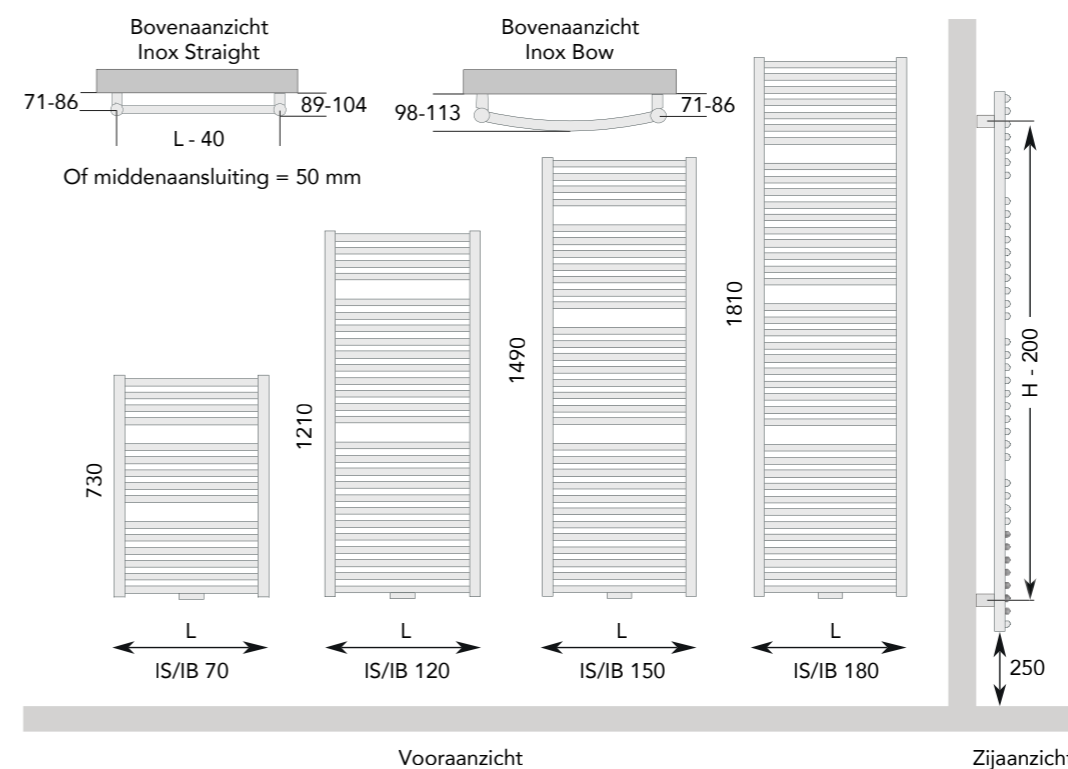

INOX

De INOX heeft een strakke en tijdloze vormgeving en is daardoor functioneel voor elke badkamer. De radiator wordt van hoogwaardig RVS gemaakt en met de grootste zorg gefabriceerd. Zo ontstaat een zo egaal mogelijk oppervlak. Leverbaar in een rechte (INOX STRAIGHT) en een licht gebogen (INOX BOW) uitvoering. De radiator is opgebouwd uit twee ronde verticale collectorbuizen met daartussen horizontale buizen. Beide uitvoeringen zijn verkrijgbaar zowel in geborsteld RVS als in gepolijst RVS. Indien de 50mm onder-aansluiting niet wordt gebruikt dan geeft het onderste element minder warmte af dan de overige elementen. Het ontluichtingsventiel en het ophangmateriaal worden meegeleverd.

Radiator IS150.50
Kleur Geborsteld RVS
Aansluitset Minimalist

SPECIFICATIES INOX

TYPE	HOOGTE in mm.	LENGTE in mm.	AFGIFTE 55/45/20°C	AFGIFTE 75/65/20°C	PRIJS [S] GEBORSTELD	PRIJS [G] GEPOLIJST
STRAIGHT - RECHTE UITVOERING:						
IS70.50	730	505	164 W.	304 W.	822,78	708,15
IS70.60	730	605	213 W.	395 W.	849,50	731,13
IS120.50	1210	505	264 W.	491 W.	1.097,46	944,57
IS120.60	1210	605	340 W.	632 W.	1.151,45	991,04
IS150.50	1490	505	319 W.	593 W.	1.239,58	1.066,87
IS150.60	1490	605	410 W.	761 W.	1.288,06	1.108,59
IS180.50	1810	505	391 W.	726 W.	1.515,51	1.304,38
IS180.60	1810	605	499 W.	926 W.	1.597,13	1.374,62
BOW - GEBOGEN UITVOERING:						
IB70.50	730	505	164 W.	304 W.	859,90	740,10
IB70.60	730	605	213 W.	395 W.	887,89	764,20
IB120.50	1210	505	264 W.	491 W.	1.148,67	988,63
IB120.60	1210	605	340 W.	632 W.	1.204,69	1.036,84
IB150.50	1490	505	319 W.	593 W.	1.297,75	1.116,94
IB150.60	1490	605	410 W.	761 W.	1.348,25	1.160,43
IB180.50	1810	505	391 W.	726 W.	1.587,44	1.366,27
IB180.60	1810	605	499 W.	926 W.	1.672,05	1.439,10

VOORRAAD

OPGEVEN BIJ
BESTELLING:

S = Geborsteld RVS / Mat

G = Gepolijst RVS / Glans

ACCESSOIRES?

Zie pagina 202 - 207

ACCKNOP01

ACCRESK01