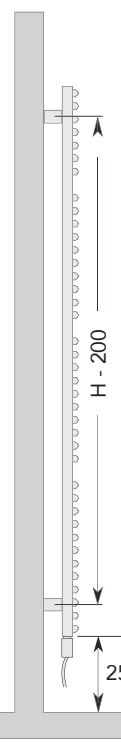

TYPE	HOOGTE in mm.	LENGTE in mm.	ELEKTRISCH ELEMENT	PRIJS [S] GEBORSTELD	PRIJS [G] GEPOLIJS
------	------------------	------------------	-----------------------	-------------------------	-----------------------

STRAIGHT - RECHTE UITVOERING:

IS70.50E	730	505	250 W.	1.008,42	897,36
IS70.60E	730	605	250 W.	1.035,14	920,34
IS120.50E	1210	505	400 W.	1.283,10	1.133,78
IS120.60E	1210	605	600 W.	1.337,09	1.180,25
IS150.50E	1490	505	600 W.	1.425,22	1.256,08
IS150.60E	1490	605	600 W.	1.473,70	1.297,80
IS180.50E	1810	505	600 W.	1.701,15	1.493,59
IS180.60E	1810	605	800 W.	1.782,77	1.563,83

BOW - GEBOGEN UITVOERING:

IB70.50E	730	505	250 W.	1.045,54	929,31
IB70.60E	730	605	250 W.	1.073,53	953,41
IB120.50E	1210	505	400 W.	1.334,31	1.177,84
IB120.60E	1210	605	600 W.	1.390,33	1.226,05
IB150.50E	1490	505	600 W.	1.483,39	1.306,15
IB150.60E	1490	605	600 W.	1.533,89	1.349,64
IB180.50E	1810	505	600 W.	1.773,08	1.555,48
IB180.60E	1810	605	800 W.	1.857,69	1.628,31

1490

1810

L
IS/IB 70

L
IS/IB 120

L
IS/IB 150

L
IS/IB 180

Vooranzicht

Zijaanzicht