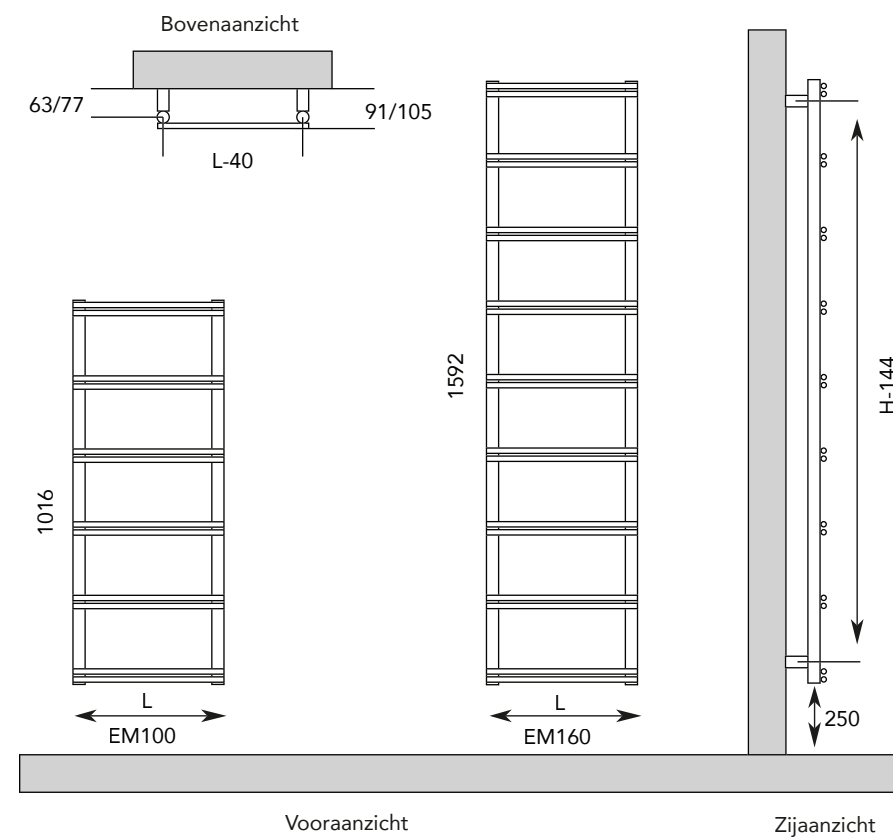

EMMA

Bij de EMMA staat het ranke ontwerp en het lage energieverbruik op de voorgrond. De EMMA is gemaakt van recyclebaar staal en heeft dankzij de karakteristieke buisverdeling een minimalistische, stijlvolle uitstraling. Zeer geschikt voor de kleine badkamer en als aanvulling op een bestaand vloerverwarmingssysteem. De EMMA is opgebouwd uit twee verticale collectorbuizen met daarop horizontale buizen. De EMMA is verkrijgbaar in twee verschillende hoogtematen en breedtematen. De standaard kleur van de radiator is sanitairwit. Daarnaast is de radiator leverbaar in bijna elke gewenste RAL kleur en een aantal speciale kleuren. De ophanging is in de kleur van de radiator en wordt samen met de ontluchting meegeleverd. De radiator wordt na een grondige roestwerende voorbehandeling voorzien van een poeder-epoxylaag.

Radiator EM160.40
Kleur Soft Zwart
Aansluitset Cylinder

SPECIFICATIES EMMA

TYPE	HOOGTE in mm.	LENGTE in mm.	AFGIFTE 55/45/20°C	AFGIFTE 75/65/20°C	PRIJS [S] WIT	PRIJS [K] KLEUR
EM100.40	1016	400	93 W.	242 W.	371,64	445,97
EM100.50	1016	500	117 W.	303 W.	385,55	462,66
EM160.40	1592	400	140 W.	364 W.	498,06	597,67
EM160.50	1592	500	175 W.	455 W.	511,96	614,35 *

Standaard aansluiting:

Indien de radiator aan de bovenzijde dient te worden aangesloten, kan de radiator worden omgedraaid. Het aanzien van de radiator zal hierdoor veranderen.

LET OP!

Bij bovenaansluiting is een stijgbuis noodzakelijk € 27,50

Maximale werkdruk: 10 bar
Exponent n: 1,23