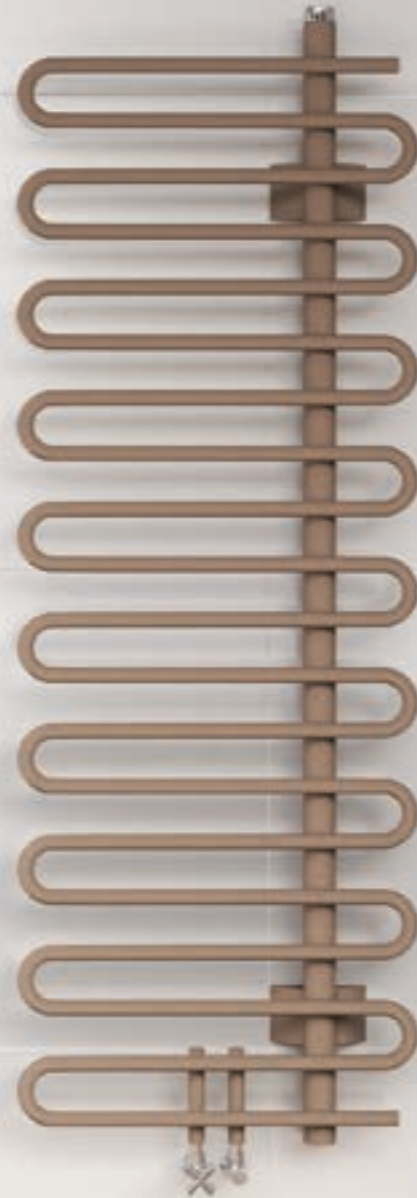

## COBRA

De verwarmingsbuizen van de COBRA slingeren sierlijk omhoog als een slang en daar dankt deze designradiator dan ook zijn naam aan. De COBRA heeft een unieke uitstraling en biedt voordelen voor het dagelijks gebruik. Handdoeken zijn eenvoudig over de elementen te schuiven en worden daardoor snel verwarmd. De COBRA is zodanig ontworpen dat hij maar één collectorbuis heeft. Voor deze radiator zijn twee verschillende uitvoeringen mogelijk: met de collectorbuis links of rechts. De COBRA is uitsluitend van onderen aan te sluiten. De ontluchting bevindt zich onder de verchroomde afdekknop aan de bovenzijde van de radiator. Het ophangmateriaal is in de kleur van de radiator en wordt samen met de ontluchting meegeleverd. De radiator wordt na een grondige roestwerende voorbehandeling voorzien van een poeder-epoxylaag.

Radiator CO140.60  
Kleur Sahara  
Aansluitset Minimalist

## SPECIFICATIES COBRA

TYPE	HOOGTE in mm.	LENGTE in mm.	AFGIFTE 55/45/20°C	AFGIFTE 75/65/20°C	PRIJS [S] WIT	PRIJS [K] KLEUR
------	------------------	------------------	-----------------------	-----------------------	------------------	--------------------