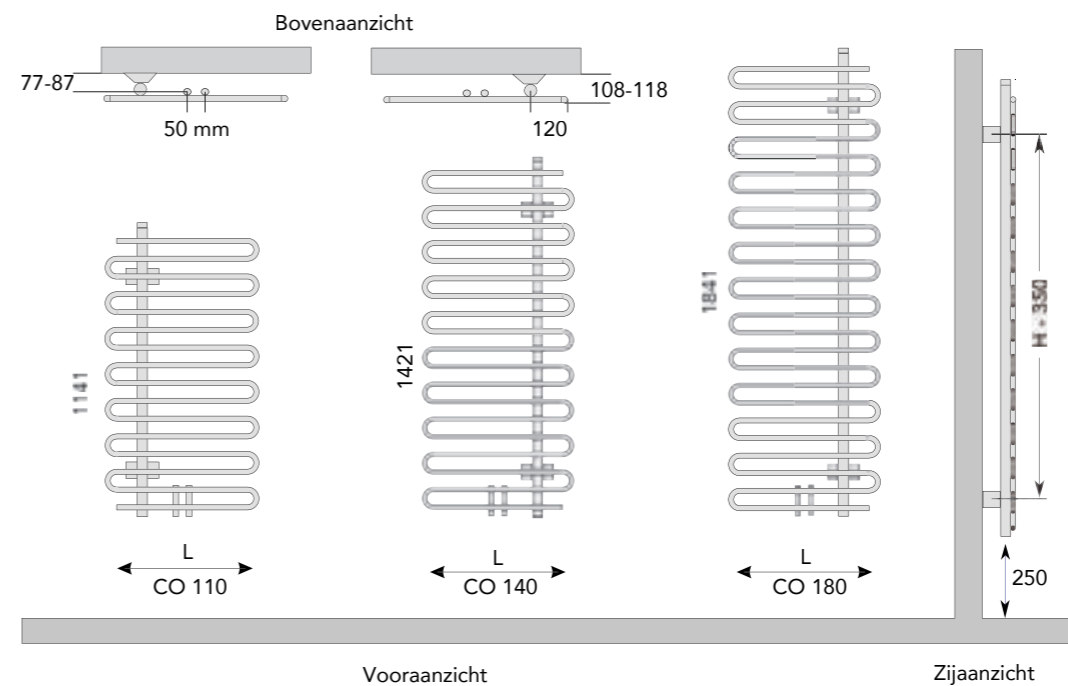

CO180.40R	1841	400	296 W.	590 W.	790,86	949,03
CO180.50R	1841	500	356 W.	700 W.	806,16	967,39
CO180.60R	1841	600	414 W.	804 W.	823,64	988,37

### UITVOERING MET COLLECTORBUIS AAN DE LINKERZIJDE:

CO110.40L	1141	400	191 W.	380 W.	670,72	804,86
CO110.50L	1141	500	226 W.	450 W.	681,63	817,96
CO110.60L	1141	600	268 W.	517 W.	690,36	828,44

CO140.40L	1421	400	234 W.	462 W.	710,03	852,04
CO140.50L	1421	500	278 W.	547 W.	723,14	867,77
CO140.60L	1421	600	319 W.	628 W.	734,19	881,03

CO180.40L	1841	400	296 W.	590 W.	790,86	949,03
CO180.50L	1841	500	356 W.	700 W.	806,16	967,39
CO180.60L	1841	600	414 W.	804 W.	823,64	988,37

### OPGEVEN BIJ BESTELLING:

S = Standaard Wit

K = Overige kleuren,  
zie kleurenwaaier  
of kleurkaart

Vak:

Standaard aansluiting:

Collectorbuis links  
of rechts

Maximale werkdruk: 10 bar  
Exponent n: 1,31