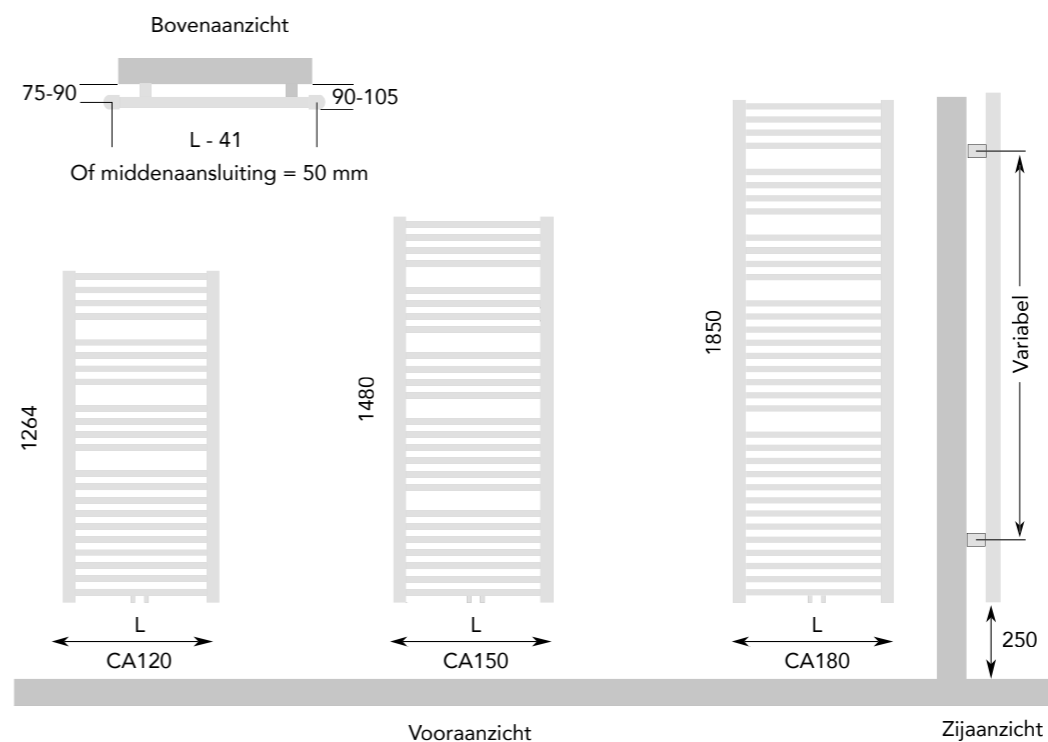

ACCESSOIRES?

Zie pagina 202 - 207

ACCKNOP01

ACCREK01

Standaard aansluiting:

LET OP!
Bij bovenaansluiting is een stijgbuis noodzakelijk € 27,50

Maximale werkdruk: 10 bar
Exponent n: 1,30

Radiator CA150.60SF3M
Kleur Antraciet Metallic
Aansluitset Twin Valve