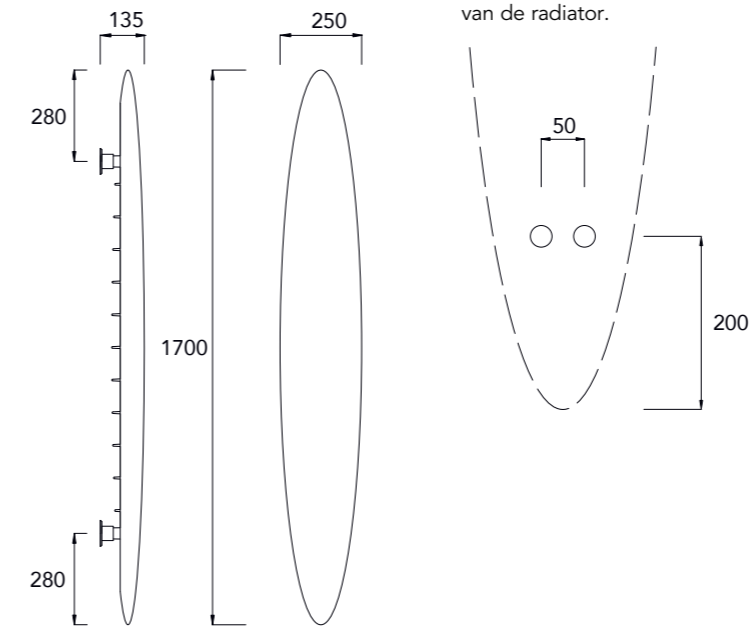

BLADE

De vloeiende vorm en uitstraling van de BLADE zijn uniek en de vormgeving past helemaal in de huidige industriële design trend. Ontworpen door de bekende designer Peter Rankin. De BLADE is volledig gemaakt van aluminium, een duurzaam materiaal dat snel warm wordt. De BLADE is verkrijgbaar in een horizontale en verticale uitvoering. De verticale uitvoering kan worden voorzien van een handdoekbeugel. De aansluitingen zijn zo geplaatst dat ze uit het zicht worden onttrokken. De wandconsoles zijn in de kleur van de radiator en worden meegeleverd.

Radiator 2x BLADE V
1x REK BLADE
Kleur RAL 9005

SPECIFICATIES BLADE

TYPE	HOOGTE In mm.	LENGTE in mm.	AFGIFTE 55/45/20°C	AFGIFTE 75/65/20°C	PRIJS [S] WIT	PRIJS [K] KLEUR	PRIJS [C] CHROOM	OPGEVEN BIJ BESTELLING:
BLADEV	1700	250	207 W.	402 W.	1.822,56	2.187,05	3.147,43	S = Standaard Wit
BLADEH	250	1700	207 W.	402 W.	1.822,56	2.187,05	3.147,43	K = Overige kleuren, zie kleurenwaaier of kleurkaart Vak: C = Chroom geborsteld LET OP! Capaciteitverlies van ca. 20%

Blade V

Aansluiting Blade V aan de achterzijde van de radiator.

Blade H

Aansluiting Blade H aan de achterzijde van de radiator.

Handdoekrek ACCREK06

Chroom

ACCESSOIRES?
Zie pagina 202 - 207
ACCRESK06

Maximale werkdruk: 5 bar
Exponent n: 1,30

Radiator ST170.60 met handdoekbeugel
 Kleur Soft wit
 Aansluitset Minimalist

SPECIFICATIES STRETTA

TYPE	HOOGTE In mm.	LENGTE in mm.	AFGIFTE 55/45/20°C	AFGIFTE 75/65/20°C	PRIJS [S] WIT	PRIJS [K] KLEUR
ST150.50	1525	470	530 W.	1056 W.	607,37	728,83
ST150.60	1525	570	648 W.	1291 W.	666,91	800,29
ST150.70	1525	670	768 W.	1530 W.	726,46	871,74
ST170.50	1725	470	577 W.	1149 W.	655,01	786,00
ST170.60	1725	570	705 W.	1406 W.	696,69	836,02
ST170.70	1725	670	835 W.	1666 W.	803,86	964,64
ST190.50	1925	470	609 W.	1247 W.	702,64	843,17
ST190.60	1925	570	754 W.	1525 W.	732,41	878,89
ST190.70	1925	670	905 W.	1808 W.	893,19	1.071,82