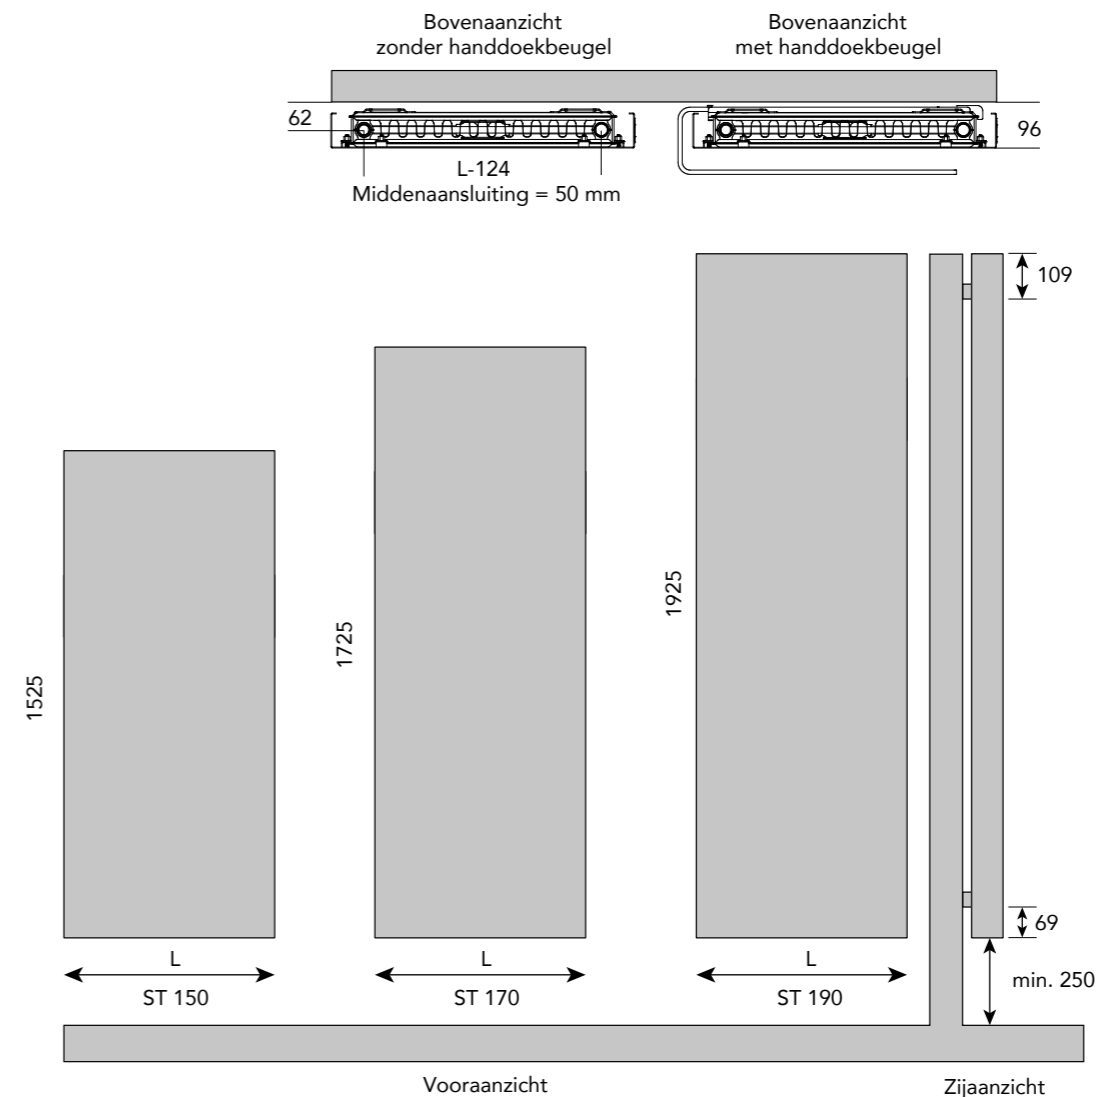

STRETTA

De STRETTA valt op door het strakke design en de fraaie afwerking. Deze radiator is toe te passen in alle ruimtes van huis en kantoor. Voorzien van energiebesparende technologie, maar met behoud van comfortabele warmtestraling. De STRETTA heeft een vlakke voorkant en strak omgevouwen zijanten waardoor er geen naden zichtbaar zijn. Daardoor lijkt het of de radiator vrij hangt van de muur. De optionele handdoekbeugel geeft de STRETTA in de badkamer of keuken een extra functionaliteit. De handdoekbeugel is gemaakt van geborsteld en gepolijst rvs, heeft een hoogte van 40mm en wordt aan de radiator bevestigd. Er kan gekozen worden voor één of meerdere beugels. De handdoekbeugel is op bijna elke hoogte te monteren, zowel van links als van rechts en kan ook na installatie gemonteerd worden. De STRETTA is voorzien van 2 metalen wandconsoles in de kleur van de radiator en 2 afstandhouders. Deze worden samen met de ontluchting meegeleverd.

Radiator ST170.60 met handdoekbeugel
 Kleur Soft wit
 Aansluitset Minimalist

SPECIFICATIES STRETTA

TYPE	HOOGTE In mm.	LENGTE in mm.	AFGIFTE 55/45/20°C	AFGIFTE 75/65/20°C	PRIJS [S] WIT	PRIJS [K] KLEUR
ST150.50	1525	470	530 W.	1056 W.	607,37	728,83
ST150.60	1525	570	648 W.	1291 W.	666,91	800,29
ST150.70	1525	670	768 W.	1530 W.	726,46	871,74
ST170.50	1725	470	577 W.	1149 W.	655,01	786,00
ST170.60	1725	570	705 W.	1406 W.	696,69	836,02
ST170.70	1725	670	835 W.	1666 W.	803,86	964,64
ST190.50	1925	470	609 W.	1247 W.	702,64	843,17
ST190.60	1925	570	754 W.	1525 W.	732,41	878,89
ST190.70	1925	670	905 W.	1808 W.	893,19	1.071,82

VOORRAAD

OPGEVEN BIJ BESTELLING:

S = Standaard Wit
 K = Overige kleuren, zie kleurenwaaier of kleurkaart
 Vak:

ACCESSOIRES?

Zie pagina 202 - 207
 ACCKNOP08
 ACCREK03
 ACCREK08

Standaard aansluiting:
LET OP!
 Aanvoer altijd links

Maximale werkdruk: 10 bar
 Exponent n: 1,33