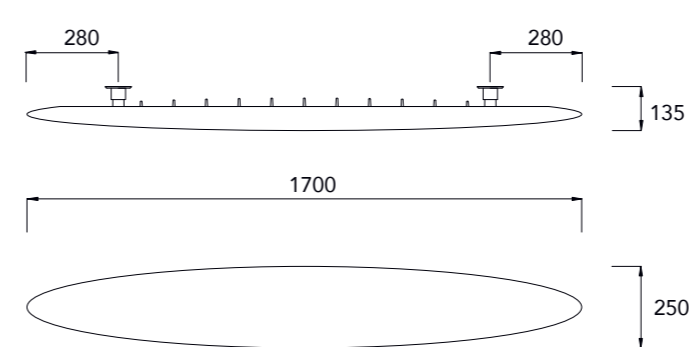

Radiator 2x BLADE V
1x REK BLADE
Kleur RAL 9005

SPECIFICATIES BLADE

TYPE	HOOGTE In mm.	LENGTE in mm.	AFGIFTE 55/45/20°C	AFGIFTE 75/65/20°C	PRIJS [S] WIT	PRIJS [K] KLEUR	PRIJS [C] CHROOM	OPGEVEN BIJ BESTELLING:
BLADEV	1700	250	207 W.	402 W.	1.822,56	2.187,05	3.147,43	S = Standaard Wit
BLADEH	250	1700	207 W.	402 W.	1.822,56	2.187,05	3.147,43	K = Overige kleuren, zie kleurenwaaier of kleurkaart Vak: C = Chroom geborsteld LET OP! Capaciteitverlies van ca. 20%

Blade V

Aansluiting Blade V aan de achterzijde van de radiator.

Blade H

Aansluiting Blade H aan de achterzijde van de radiator.

Handdoekrek ACCREK06

Chroom

ACCESSOIRES?
Zie pagina 202 - 207
ACCRESK06

Maximale werkdruk: 5 bar
Exponent n: 1,30

Radiator ST170.60 met handdoekbeugel
 Kleur Soft wit
 Aansluitset Minimalist

SPECIFICATIES STRETTA

TYPE	HOOGTE In mm.	LENGTE in mm.	AFGIFTE 55/45/20°C	AFGIFTE 75/65/20°C	PRIJS [S] WIT	PRIJS [K] KLEUR
ST150.50	1525	470	530 W.	1056 W.	607,37	728,83
ST150.60	1525	570	648 W.	1291 W.	666,91	800,29
ST150.70	1525	670	768 W.	1530 W.	726,46	871,74
ST170.50	1725	470	577 W.	1149 W.	655,01	786,00
ST170.60	1725	570	705 W.	1406 W.	696,69	836,02
ST170.70	1725	670	835 W.	1666 W.	803,86	964,64
ST190.50	1925	470	609 W.	1247 W.	702,64	843,17
ST190.60	1925	570	754 W.	1525 W.	732,41	878,89
ST190.70	1925	670	905 W.	1808 W.	893,19	1.071,82

Maximale werkdruk: 10 bar
 Exponent n: 1,33