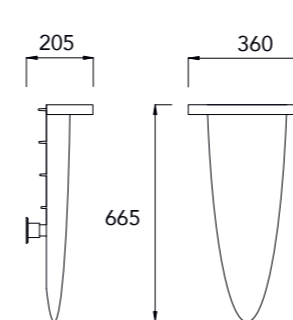

Radiator 2x BLADE V
1x REK BLADE
Kleur RAL 9005

SPECIFICATIES BLADE

TYPE	HOOGTE In mm.	LENGTE in mm.	AFGIFTE 55/45/20°C	AFGIFTE 75/65/20°C	PRIJS [S] WIT	PRIJS [K] KLEUR	PRIJS [C] CHROOM	OPGEVEN BIJ BESTELLING:
BLADEV	1700	250	207 W.	402 W.	1.822,56	2.187,05	3.147,43	S = Standaard Wit
BLADEH	250	1700	207 W.	402 W.	1.822,56	2.187,05	3.147,43	K = Overige kleuren, zie kleurenwaaier of kleurkaart Vak: C = Chroom geborsteld LET OP! Capaciteitverlies van ca. 20%

Blade V

Aansluiting Blade V aan de achterzijde van de radiator.

Blade H

Aansluiting Blade H aan de achterzijde van de radiator.

Handdoekrek ACCREK06

Chroom

ACCESSOIRES?
Zie pagina 202 - 207
ACCRESK06

Maximale werkdruk: 5 bar
Exponent n: 1,30

Radiator ST170.60 met handdoekbeugel
 Kleur Soft wit
 Aansluitset Minimalist

SPECIFICATIES STRETTA

TYPE	HOOGTE In mm.	LENGTE in mm.	AFGIFTE 55/45/20°C	AFGIFTE 75/65/20°C	PRIJS [S] WIT	PRIJS [K] KLEUR
ST150.50	1525	470	530 W.	1056 W.	607,37	728,83
ST150.60	1525	570	648 W.	1291 W.	666,91	800,29
ST150.70	1525	670	768 W.	1530 W.	726,46	871,74
ST170.50	1725	470	577 W.	1149 W.	655,01	786,00
ST170.60	1725	570	705 W.	1406 W.	696,69	836,02
ST170.70	1725	670	835 W.	1666 W.	803,86	964,64
ST190.50	1925	470	609 W.	1247 W.	702,64	843,17
ST190.60	1925	570	754 W.	1525 W.	732,41	878,89
ST190.70	1925	670	905 W.	1808 W.	893,19	1.071,82