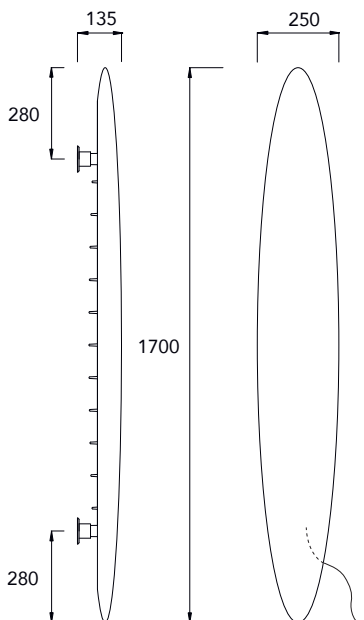

ACCESSOIRES?

Zie pagina 202 - 207

ACCREK06

Deze radiator is standaard voorzien van een Schuko-stekker, zonder thermostaat. De radiator is in dit geval bedoeld als plaatselijke bijverwarming, een handdoekwarmer of als onderdeel van een centraal geregeld verwarmingssysteem (niet meegeleverd). Optioneel kan er worden gekozen voor een programmeerbare thermostaat met een RF-ontvanger, EL.BEDIENING.07. In dat geval is de radiator te gebruiken als hoofdverwarming. Meerprijs hiervoor is € 350,-

Blade V