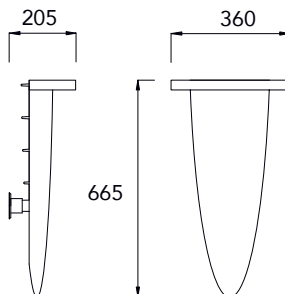

Optie handdoekrek