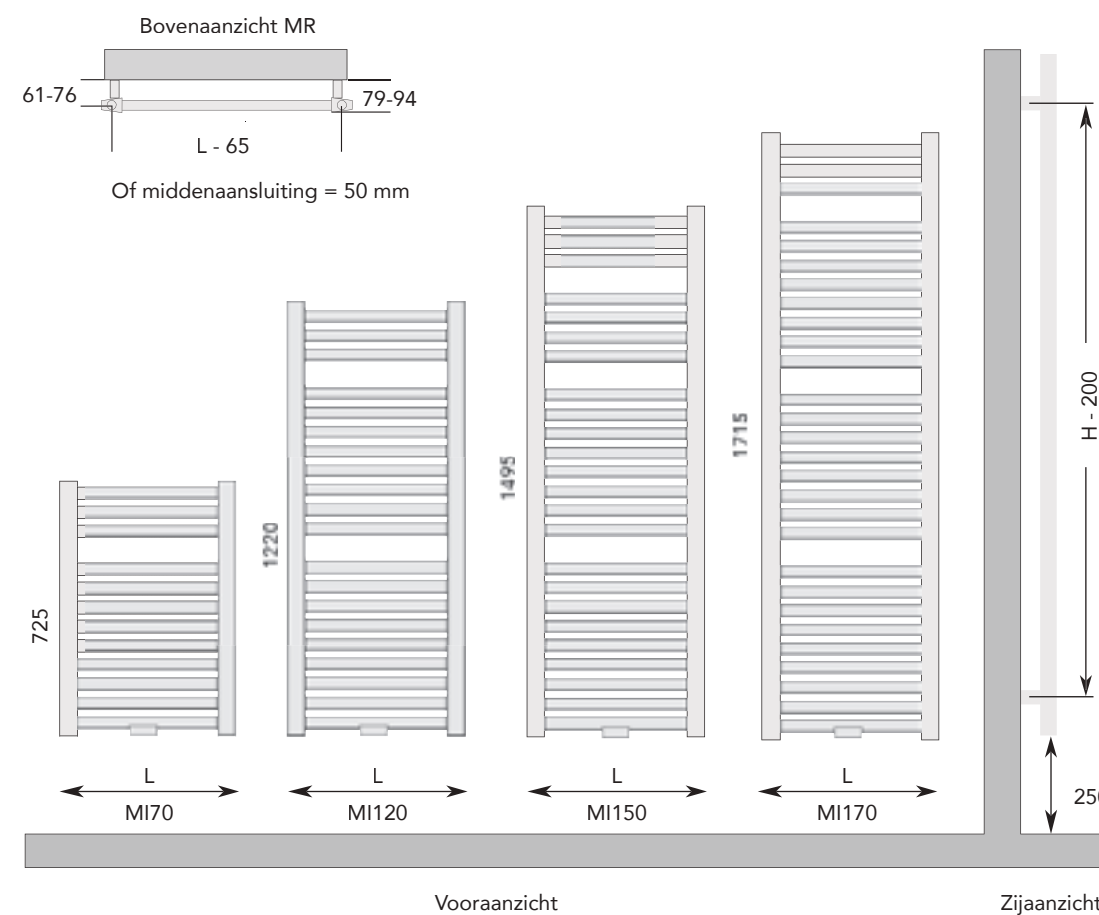

MILANO RECHT

De elegante MILANO in rechte uitvoering zorgt voor comfort en warmte in de badkamer. De verticale collectorbuizen met daartussen rechte, ovale horizontale elementen, bieden genoeg plaats voor het drogen en opwarmen van handdoeken. De MILANO in rechte uitvoering is opgebouwd uit twee trapeziumvormige verticale collectorbuizen met daartussen rechte, ovale horizontale buizen. Indien de 50mm onderaansluiting niet wordt gebruikt, dan geeft het onderste element minder warmte af dan de overige elementen. Het ophangmateriaal is in de kleur van de radiator en wordt samen met het ontluichtingsventiel meegeleverd. De radiator wordt na een grondige roestwerende voorbehandeling voorzien van een poeder-epoxylaag.

Radiator MR150.60KM01
Kleur Soft Zwart
Aansluitset Cylinder

SPECIFICATIES MILANO RECHT

TYPE	HOOGTE in mm.	LENGTE in mm.	AFGIFTE 55/45/20°C	AFGIFTE 75/65/20°C	PRIJS [S] WIT	PRIJS [K] KLEUR
MR70.50	725	505	184 W.	343 W.	342,20	410,64
MR70.60	725	605	240 W.	448 W.	396,49	475,79
MR120.50	1220	505	302 W.	564 W.	499,36	599,23
MR120.60	1220	605	392 W.	731 W.	532,25	638,70
MR120.75	1220	755	484 W.	904 W.	553,65	664,38
MR150.50	1495	505	365 W.	682 W.	570,82	684,98
MR150.60	1495	605	472 W.	882 W.	599,39	719,27
MR150.75	1495	755	584 W.	1090 W.	635,10	762,12
MR170.50	1715	505	418 W.	780 W.	642,26	770,71
MR170.60	1715	605	536 W.	1001 W.	675,11	810,13
MR170.75	1715	755	670 W.	1250 W.	713,70	856,44

VOORRAAD

OPGEVEN BIJ BESTELLING:

S = Standaard Wit

K = Overige kleuren,
zie kleurenwaaier
of kleurkaart

Vak:

ACCESSOIRES?

Zie pagina 202 - 209
ACCCKNOP01
ACCCKREK01

Standaard aansluiting: