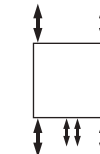

Radiator MR150.60KM01
Kleur Soft Zwart
Aansluitset Cylinder

SPECIFICATIES MILANO RECHT

TYPE	HOOGTE in mm.	LENGTE in mm.	AFGIFTE 55/45/20°C	AFGIFTE 75/65/20°C	PRIJS [S] WIT	PRIJS [K] KLEUR
MR70.50	725	505	184 W.	343 W.	342,20	410,64
MR70.60	725	605	240 W.	448 W.	396,49	475,79
MR120.50	1220	505	302 W.	564 W.	499,36	599,23
MR120.60	1220	605	392 W.	731 W.	532,25	638,70
MR120.75	1220	755	484 W.	904 W.	553,65	664,38
MR150.50	1495	505	365 W.	682 W.	570,82	684,98
MR150.60	1495	605	472 W.	882 W.	599,39	719,27
MR150.75	1495	755	584 W.	1090 W.	635,10	762,12
MR170.50	1715	505	418 W.	780 W.	642,26	770,71
MR170.60	1715	605	536 W.	1001 W.	675,11	810,13
MR170.75	1715	755	670 W.	1250 W.	713,70	856,44

VOORRAAD

OPGEVEN BIJ BESTELLING:

S = Standaard Wit

K = Overige kleuren,
zie kleurenwaaier
of kleurkaart

Vak:

ACCESSOIRES?

Zie pagina 202 - 209
ACCCKNOP01
ACCCKREK01

Standaard aansluiting: