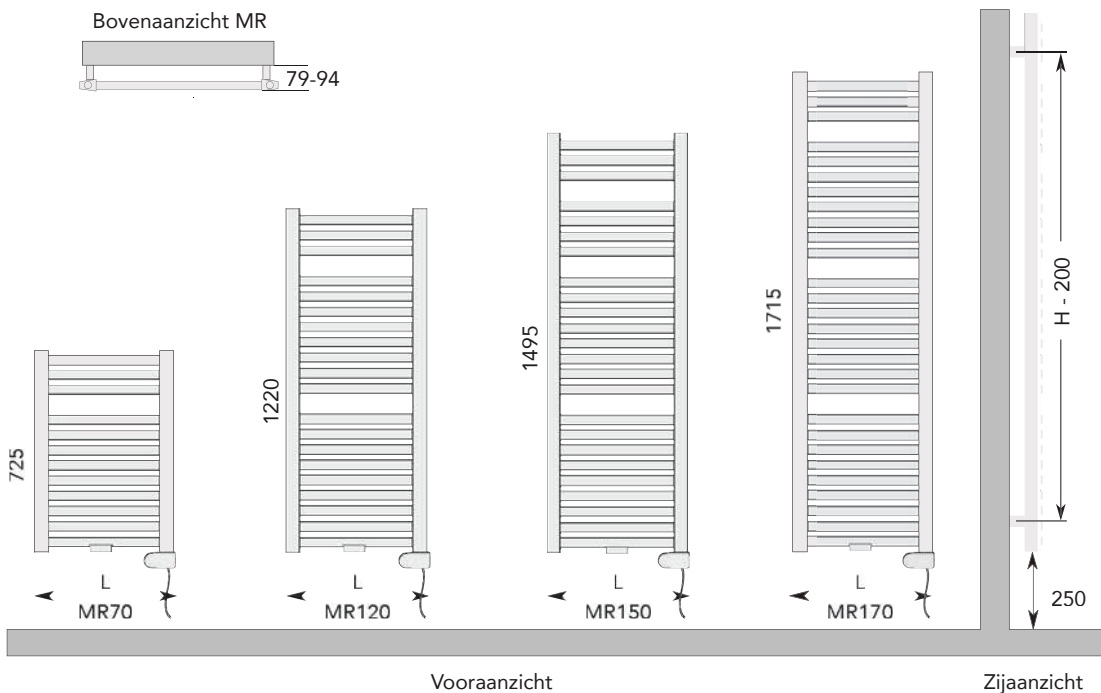

MILANO RECHT

MILANO RECHT
CONDITIEGROEP BADKAMER

TYPE	HOOGTE in mm.	LENGTE in mm.	ELEKTRISCH ELEMENT	PRIJS [S] WIT	PRIJS [K] KLEUR
MR70.50E	800	505	250 W.	495,90	561,08
MR70.60E	800	605	400 W.	547,61	623,13
MR120.50E	1295	505	400 W.	645,58	740,70
MR120.60E	1295	605	600 W.	676,90	778,28
MR120.75E	1295	755	800 W.	697,29	802,75
MR150.50E	1570	505	600 W.	713,64	822,37
MR150.60E	1570	605	800 W.	740,85	855,02
MR150.75E	1570	755	1000 W.	774,86	895,83
MR170.50E	1790	505	600 W.	781,68	904,02
MR170.60E	1790	605	1000 W.	812,96	941,55
MR170.75E	1790	755	1250 W.	849,71	985,65

OPGEVEN BIJ BESTELLING:

S = Standaard Wit
K = Overige kleuren,
zie kleurenwaaier
of kleurkaart
Vak:

ACCESSOIRES?

Zie pagina 190 - 197
ACCKNOP01
ACCREK01

Deze radiator wordt standaard geleverd met de witte thermostaat EL.BEDIENING.08. Als optie kan er gekozen worden voor een afstandsbediening EL.AFSTAND.02, meerprijs € 35,-. In plaats van de standaard witte thermostaat, kan er ook gekozen worden voor een verchromde thermostaat, EL.BEDIENING.09. Deze bediening is standaard voorzien van de afstandsbediening EL.AFSTAND.02. De meerprijs hiervoor is € 80,-