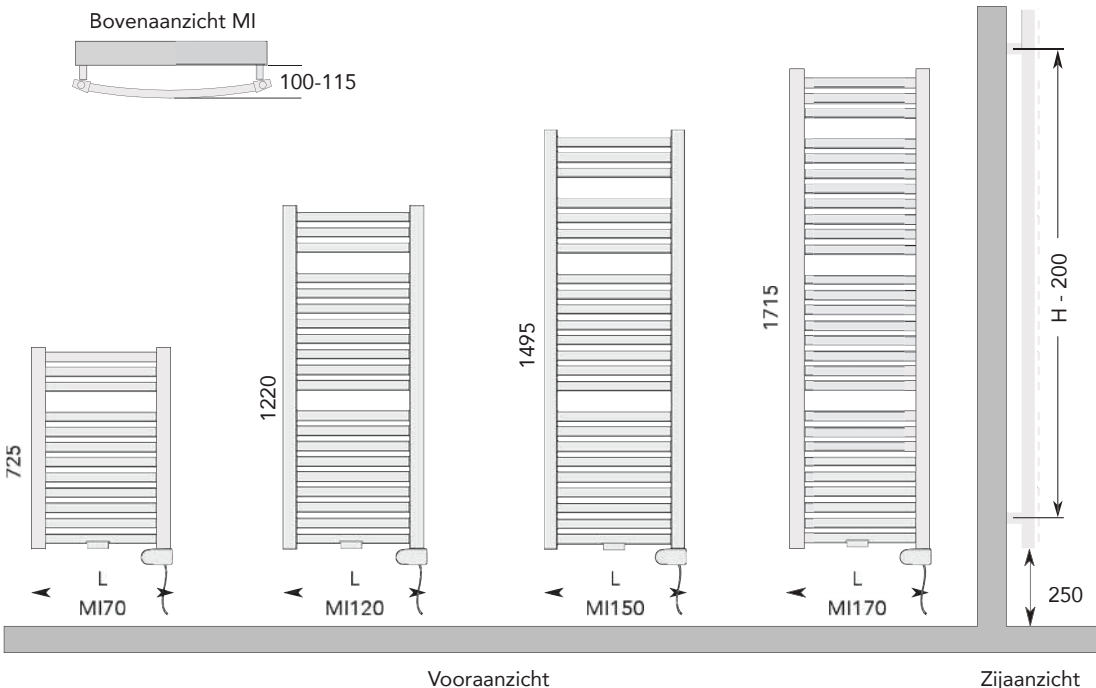

TYPE	HOOGTE in mm.	LENGTE in mm.	ELEKTRISCH ELEMENT	PRIJS [S] WIT	PRIJS [K] KLEUR
MI70.50E	800	505	250 W.	508,44	576,13
MI70.60E	800	605	400 W.	562,14	640,57
MI120.50E	1295	505	400 W.	663,87	762,64
MI120.60E	1295	605	600 W.	696,39	801,67
MI120.75E	1295	755	800 W.	717,57	827,08
MI150.50E	1570	505	600 W.	734,55	847,46
MI150.60E	1570	605	800 W.	762,80	881,36
MI150.75E	1570	755	1000 W.	798,13	923,76
MI170.50E	1790	505	600 W.	805,20	932,24
MI170.60E	1790	605	1000 W.	837,69	971,23
MI170.75E	1790	755	1250 W.	875,86	1.017,03

OPGEVEN BIJ BESTELLING:

S = Standaard Wit

K = Overige kleuren,
zie kleurenwaaier
of kleurkaart

Vak:

ACCESSOIRES?

Zie pagina 190 - 197
ACCKNOP01

Deze radiator wordt standaard geleverd met de witte thermostaat EL.BEDIENING.08. Als optie kan er gekozen worden voor een afstandsbediening EL.AFSTAND.02, meerprijs € 35,-. In plaats van de standaard witte thermostaat, kan er ook gekozen worden voor een verchromde thermostaat, EL.BEDIENING.09. Deze bediening is standaard voorzien van de afstandsbediening EL.AFSTAND.02. De meerprijs hiervoor is € 80,-

EL.BEDIENING.08

EL.BEDIENING.09

EL.AFSTAND.02

MILANO RECHT

MILANO RECHT
CONDITIEGROEP BADKAMER

TYPE	HOOGTE in mm.	LENGTE in mm.	ELEKTRISCH ELEMENT	PRIJS [S] WIT	PRIJS [K] KLEUR
MR70.50E	800	505	250 W.	495,90	561,08
MR70.60E	800	605	400 W.	547,61	623,13
MR120.50E	1295	505	400 W.	645,58	740,70
MR120.60E	1295	605	600 W.	676,90	778,28
MR120.75E	1295	755	800 W.	697,29	802,75
MR150.50E	1570	505	600 W.	713,64	822,37
MR150.60E	1570	605	800 W.	740,85	855,02
MR150.75E	1570	755	1000 W.	774,86	895,83
MR170.50E	1790	505	600 W.	781,68	904,02
MR170.60E	1790	605	1000 W.	812,96	941,55
MR170.75E	1790	755	1250 W.	849,71	985,65