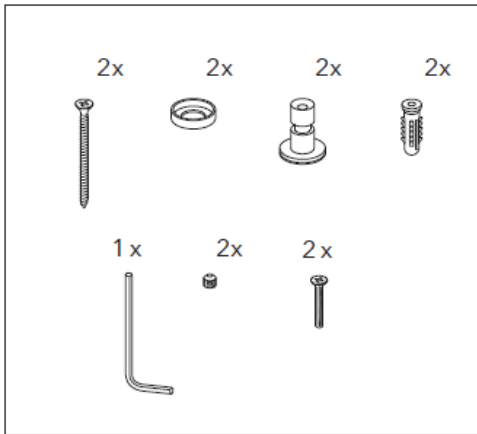

Montage Instructie **JAY**

230V 50Hz

class IP44

□ (class II)